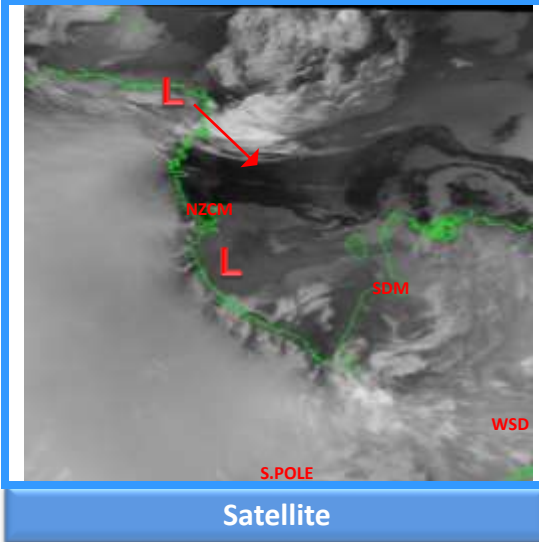

A.O.P.B. WEATHER OUTLOOK

December 31, 2020

- Satellite
- Blackout Times
- Above Minimums
- Marginal
- Below Minimums

CIG: Ceiling FG: Dense Fog BR: Light Fog
 IC: Ice Crystals BLSN: Blowing Snow SN: Snow
 SG: Snow Grains

	Thursday 31-Dec				Friday 1-Jan				Saturday 2-Jan				Sunday 3-Jan							
PHOENIX (1000/3)	FG				BLSN				SN CIG BLSN				BLSN				SN CIG BLSN			
South Pole (1500/3)	SG CIG																			
SDM (1500/3)	CIG SN				CIG SN BLSN				CIG SN BLSN											
WAIS (1500/3)	CIG SN BR				CIG SN BR DRSN				CIG SN BLSN BR											
	00L	06L	12L	18L	24L	00L	06L	12L	18L	24L	00L	06L	12L	18L	24L	00L	06L	12L	18L	24L