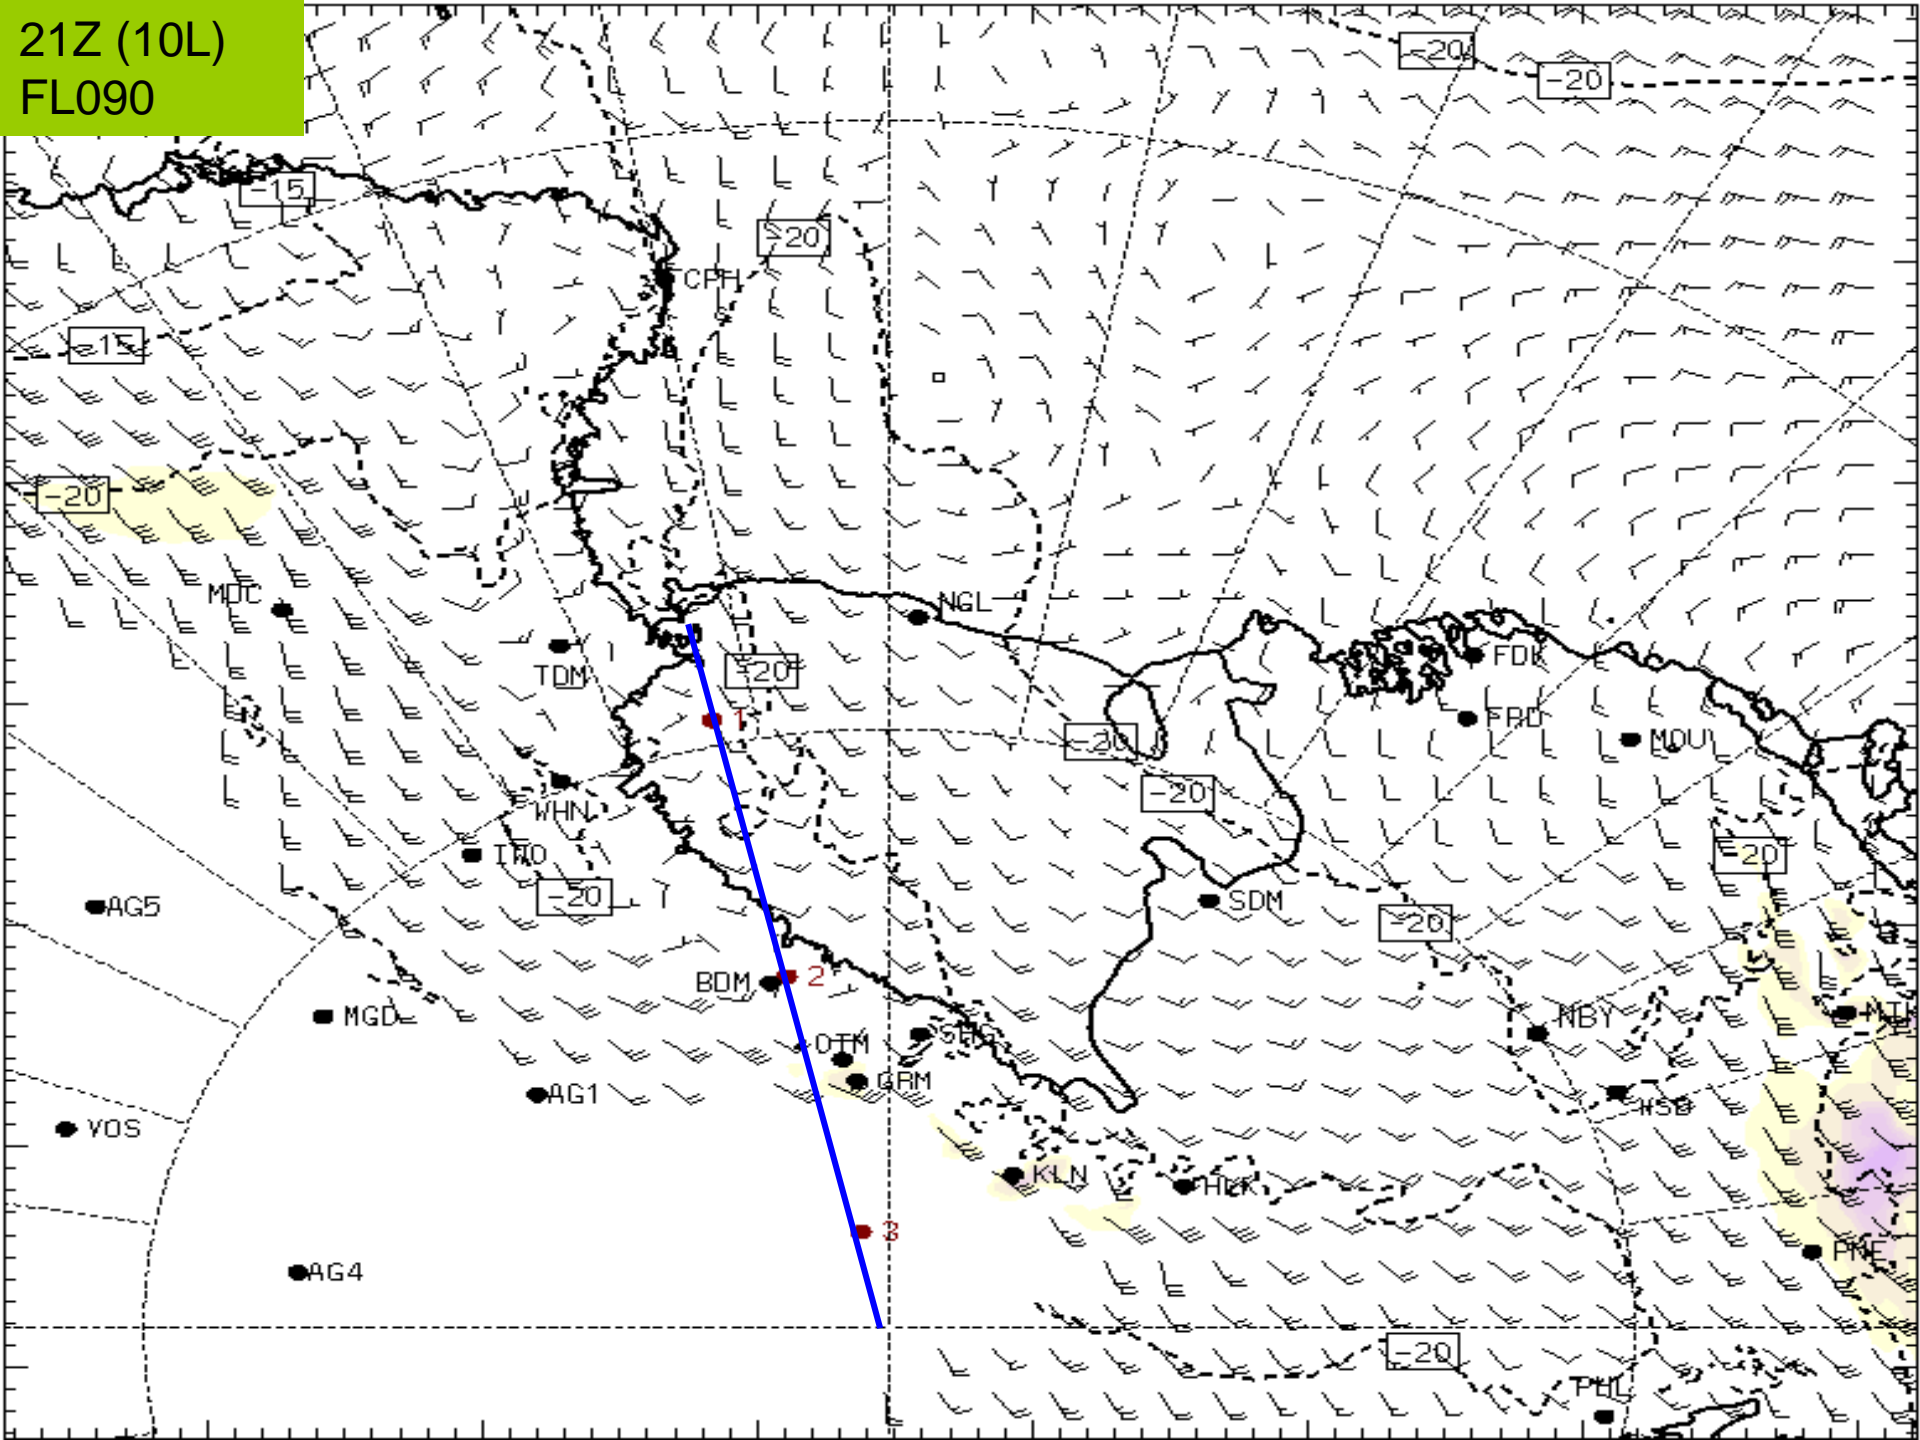

21Z (10L)
FL090