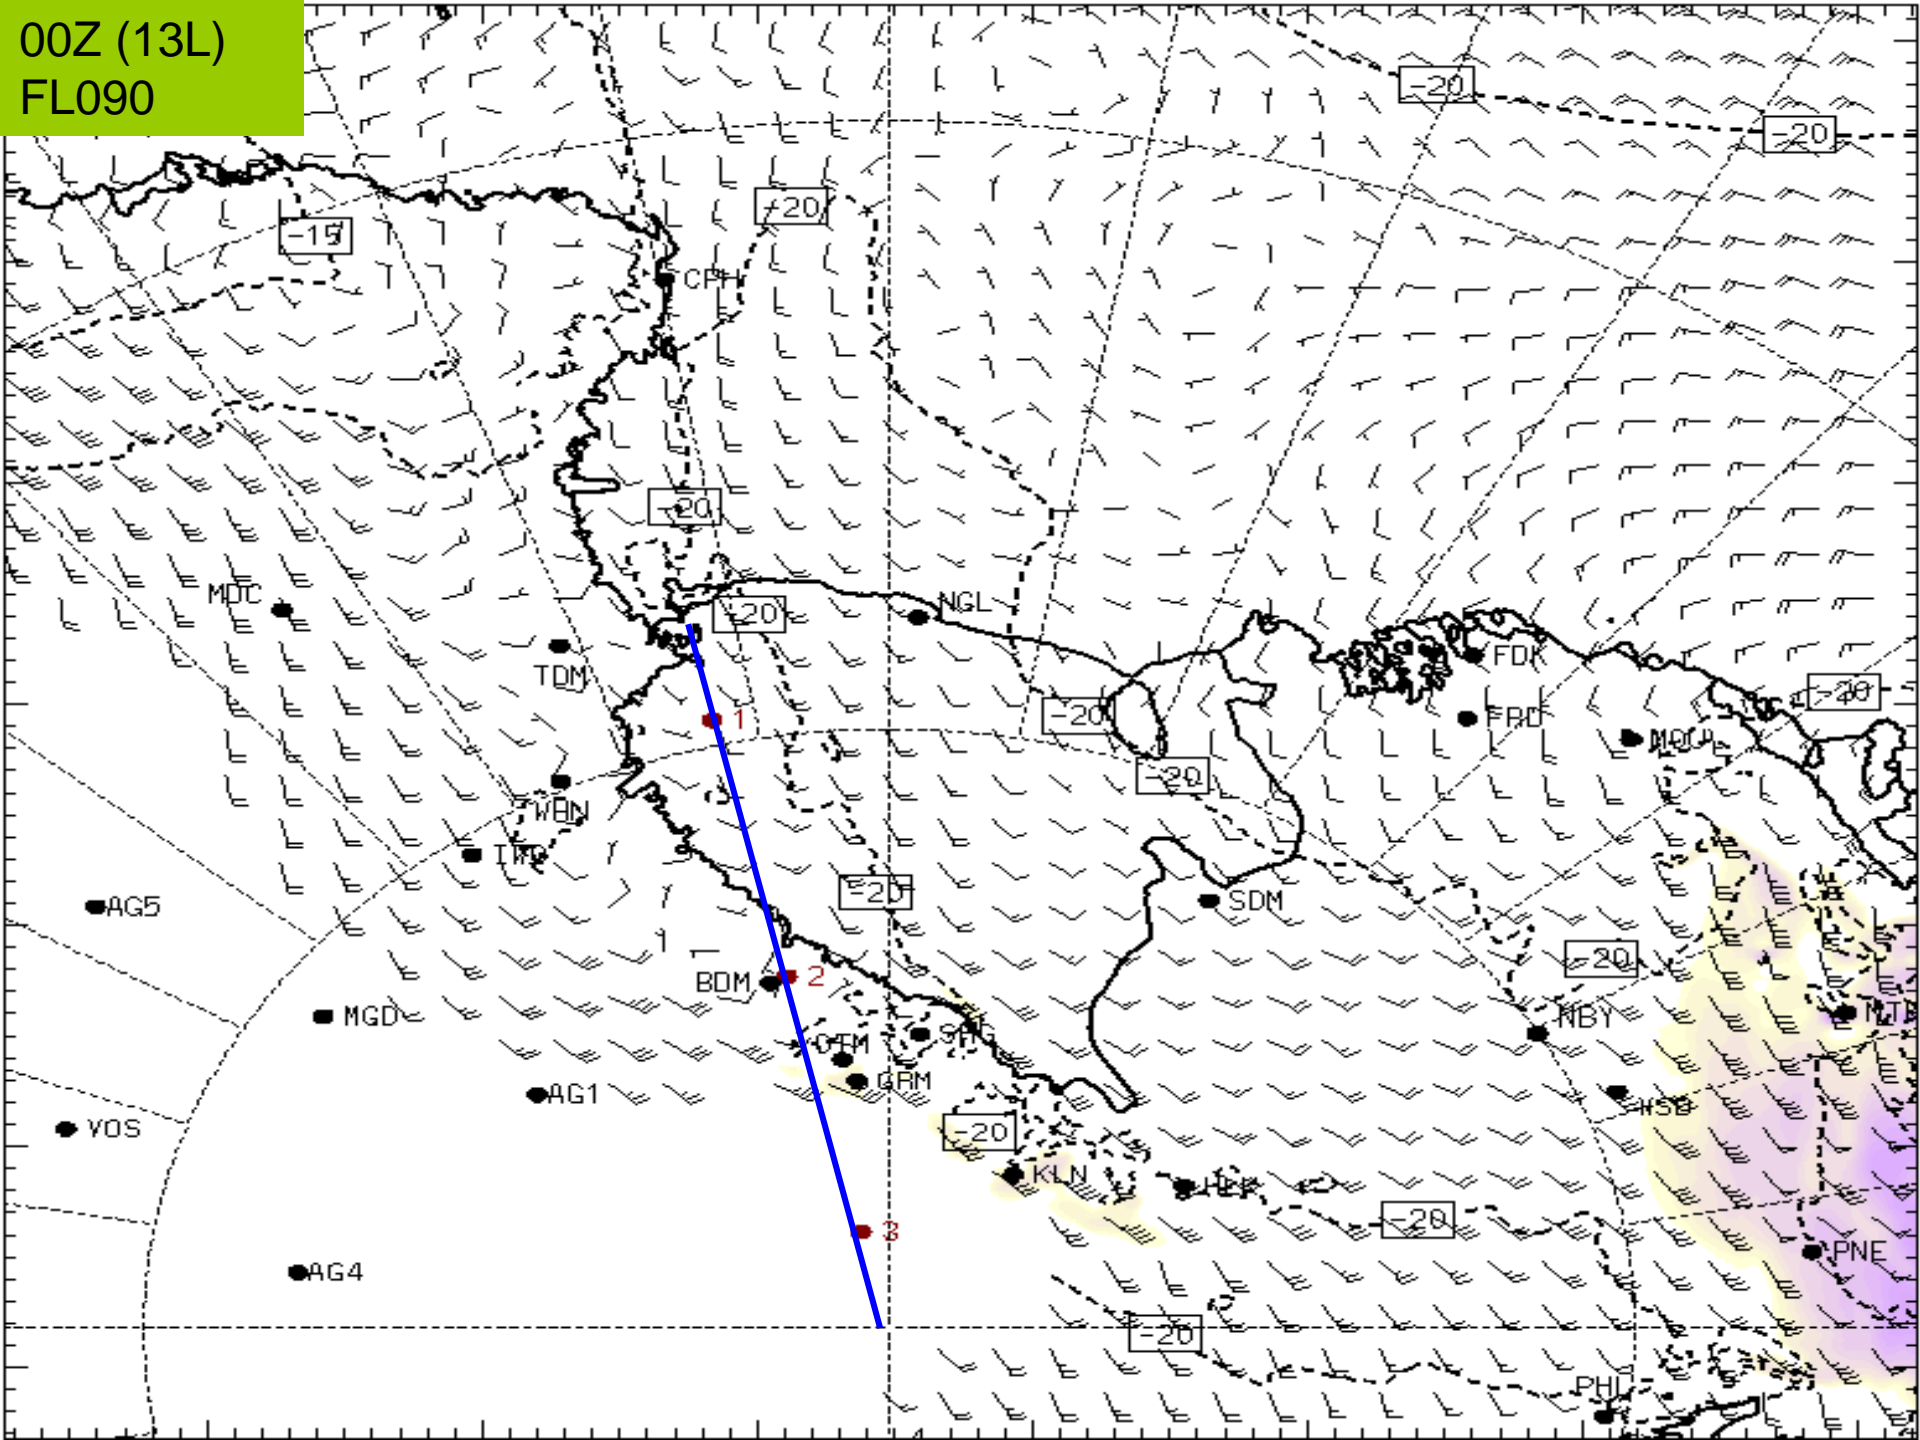

00Z (13L)
FL090