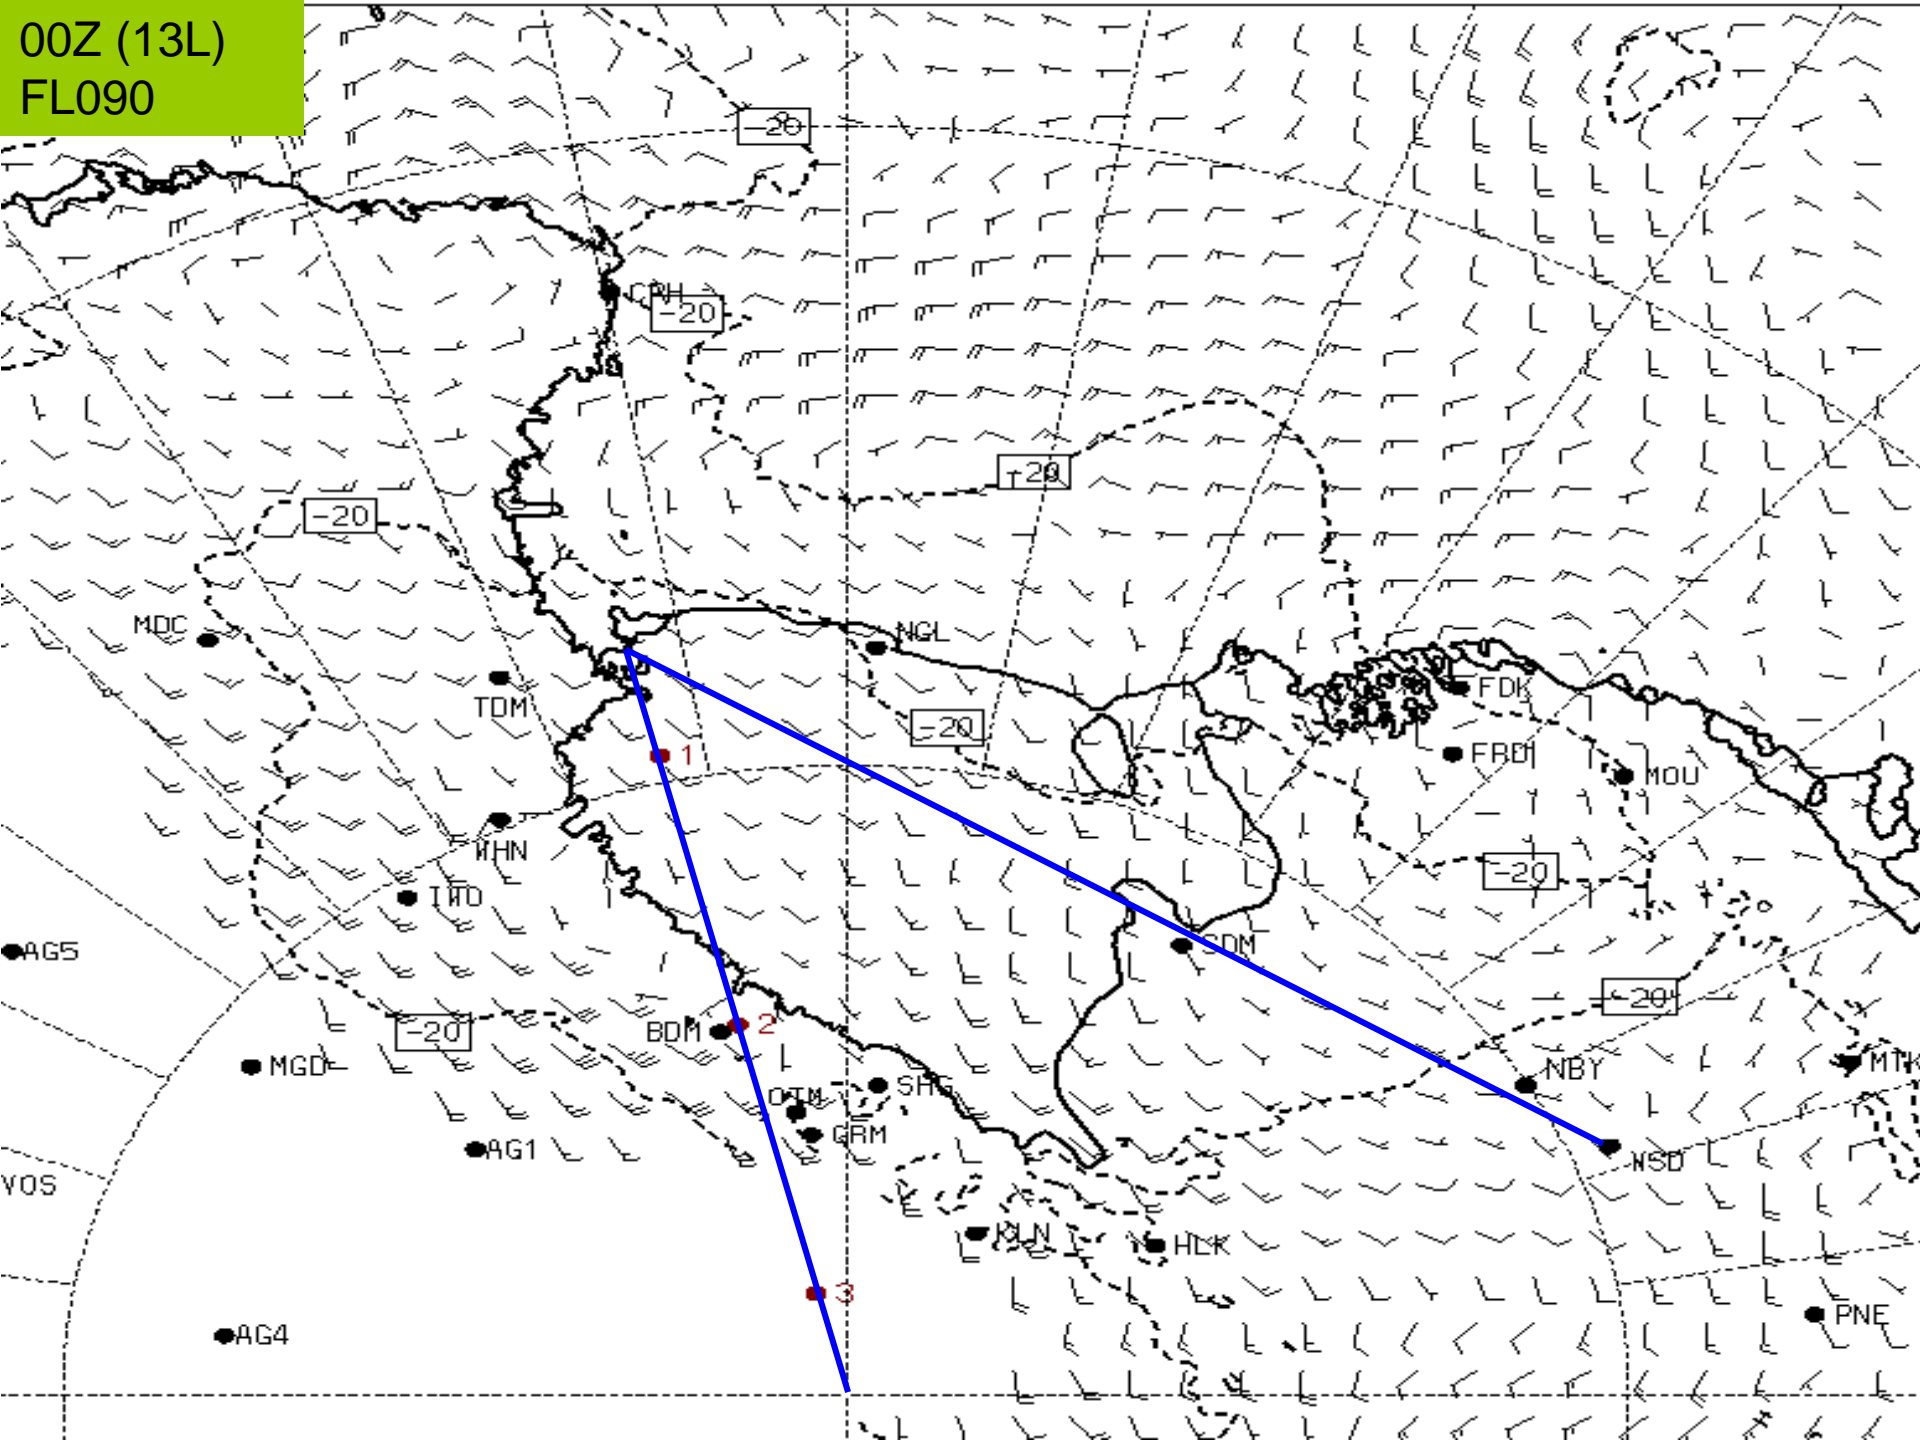

00Z (13L)
FL090