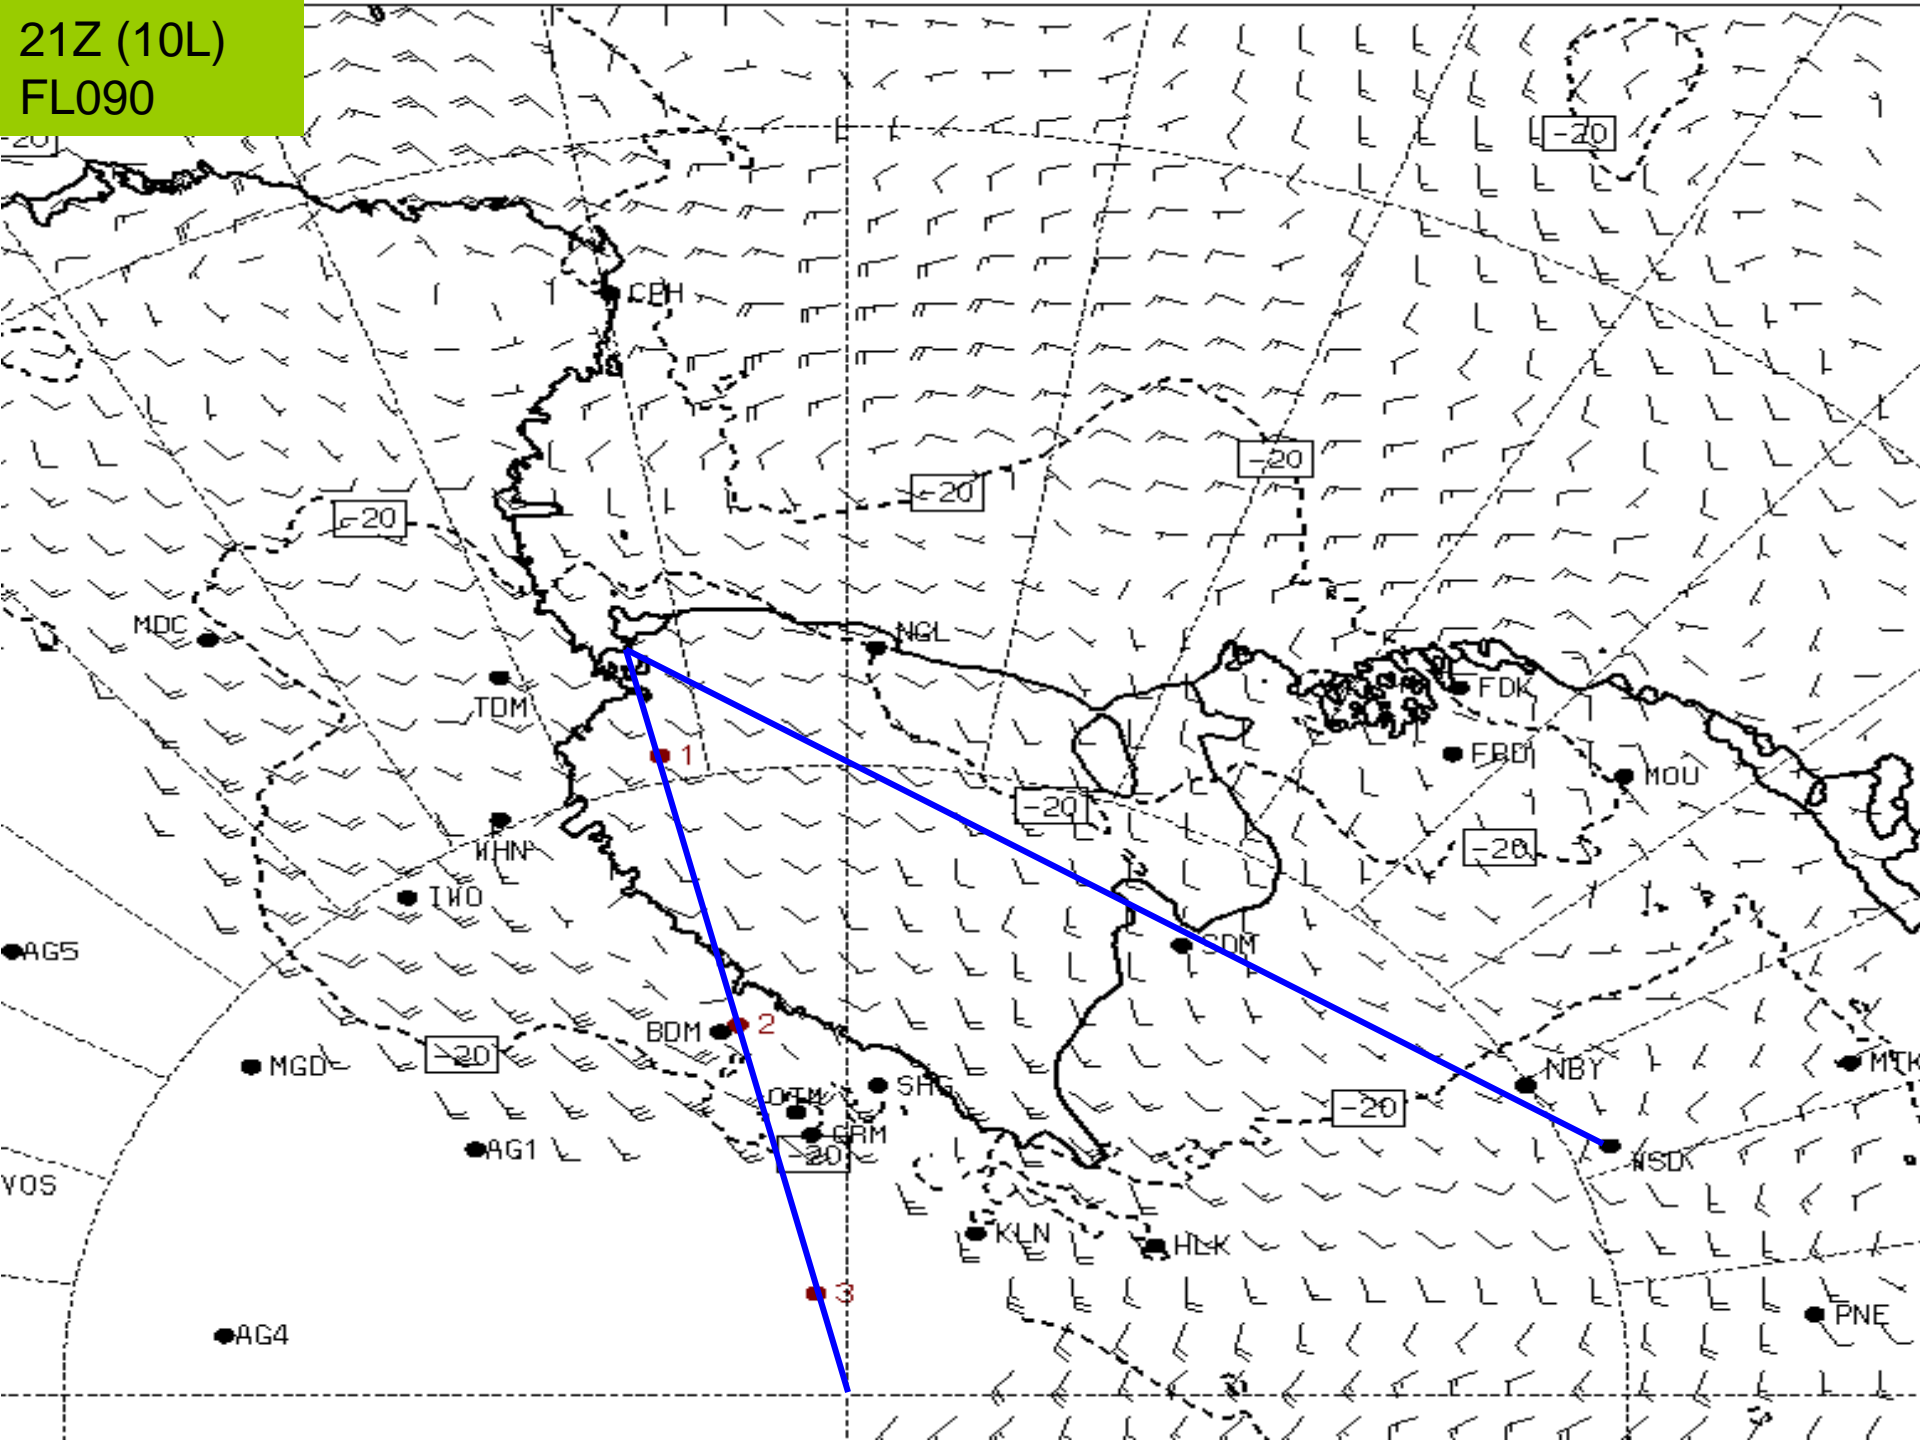

21Z (10L)
FL090