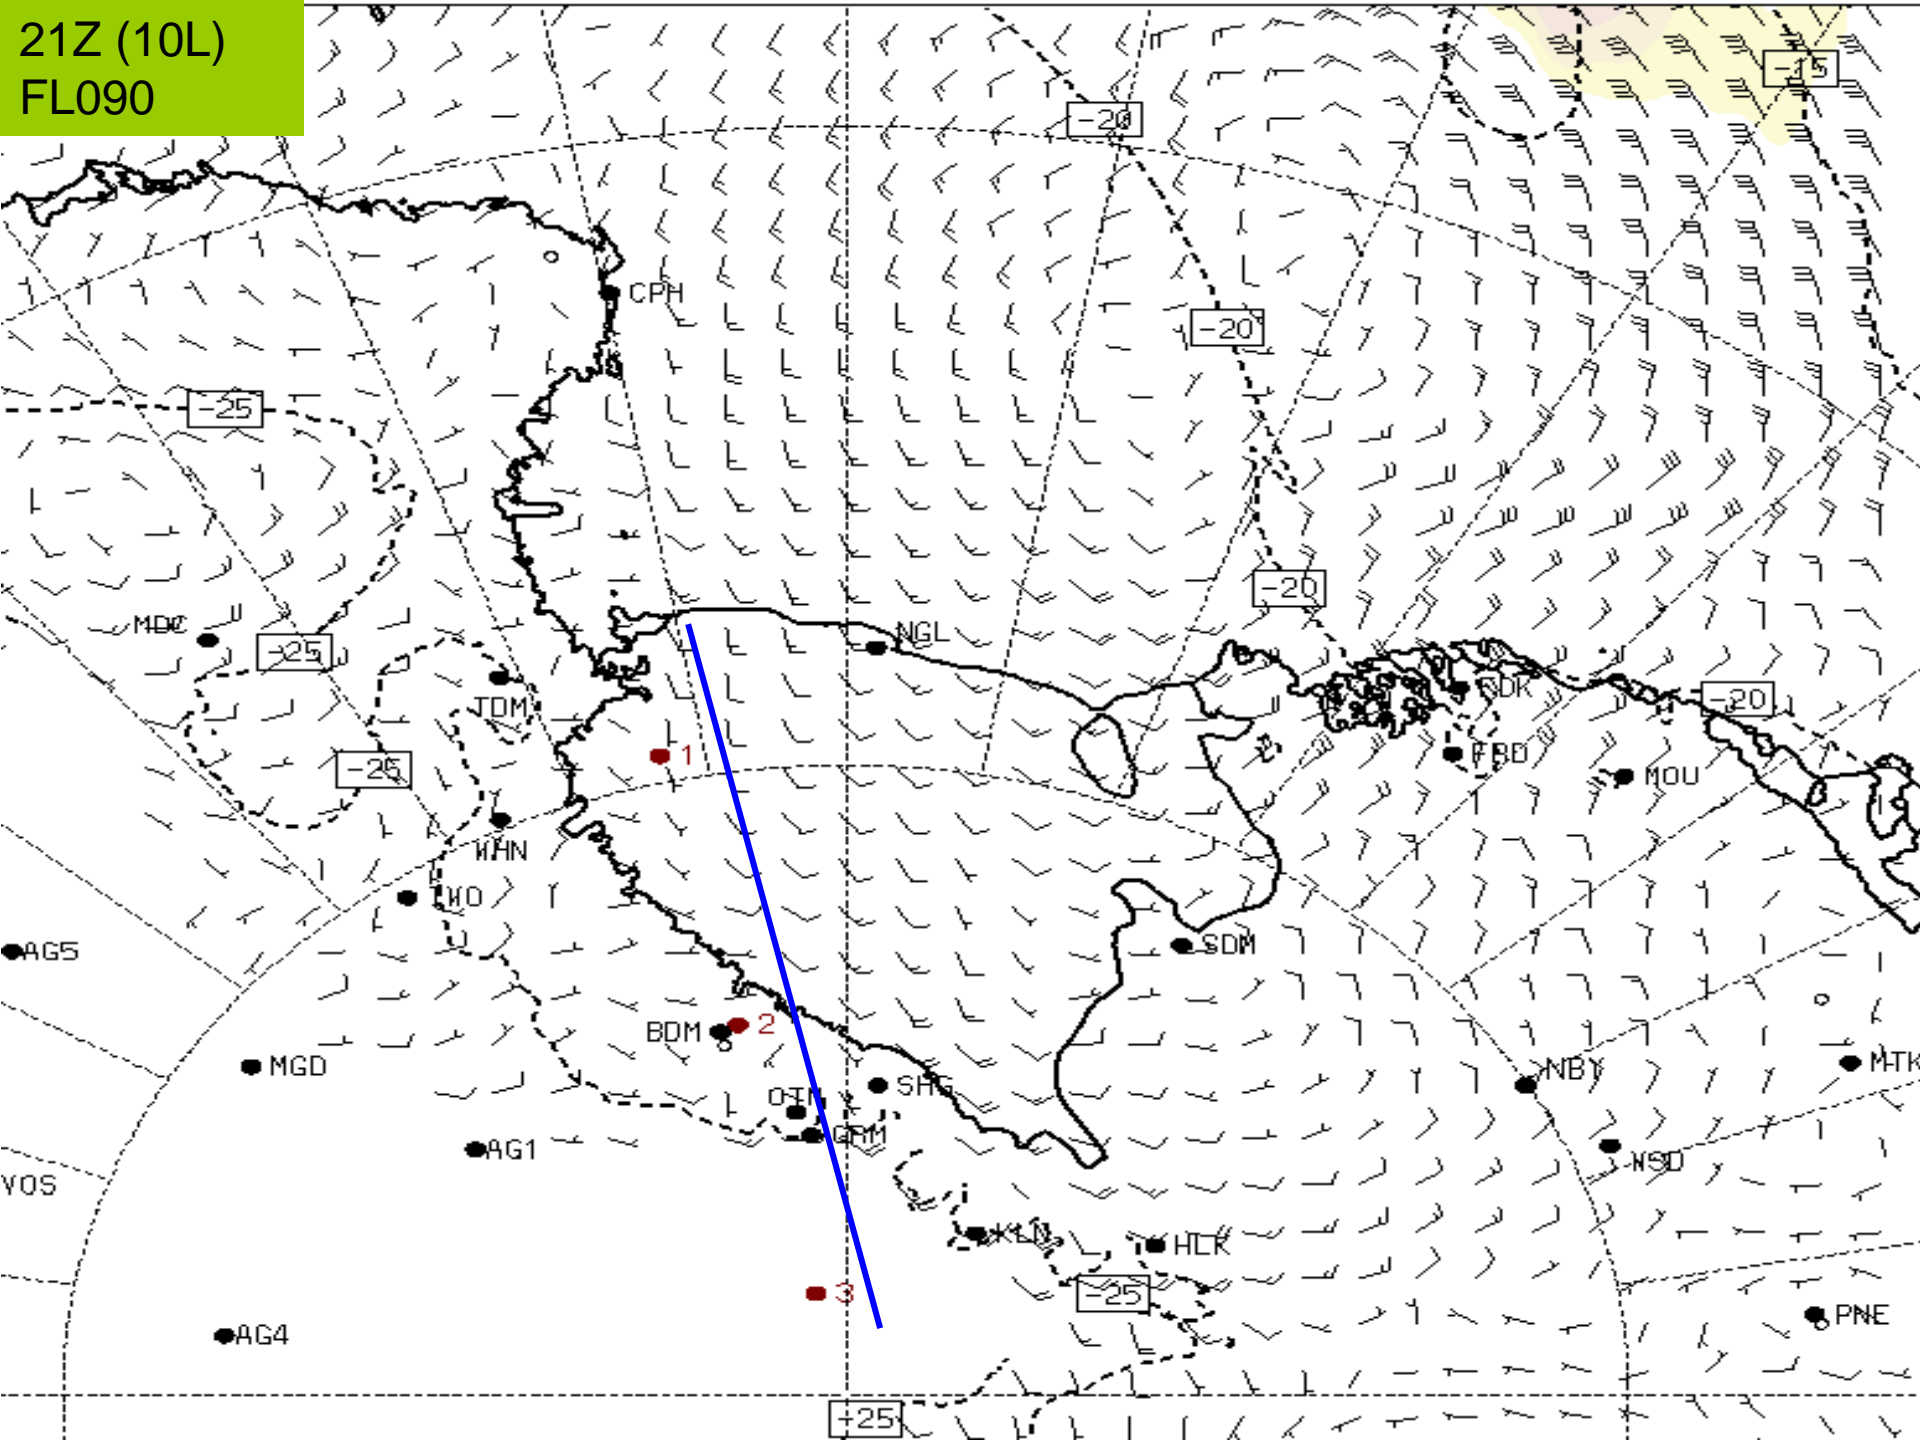

21Z (10L)
FL090