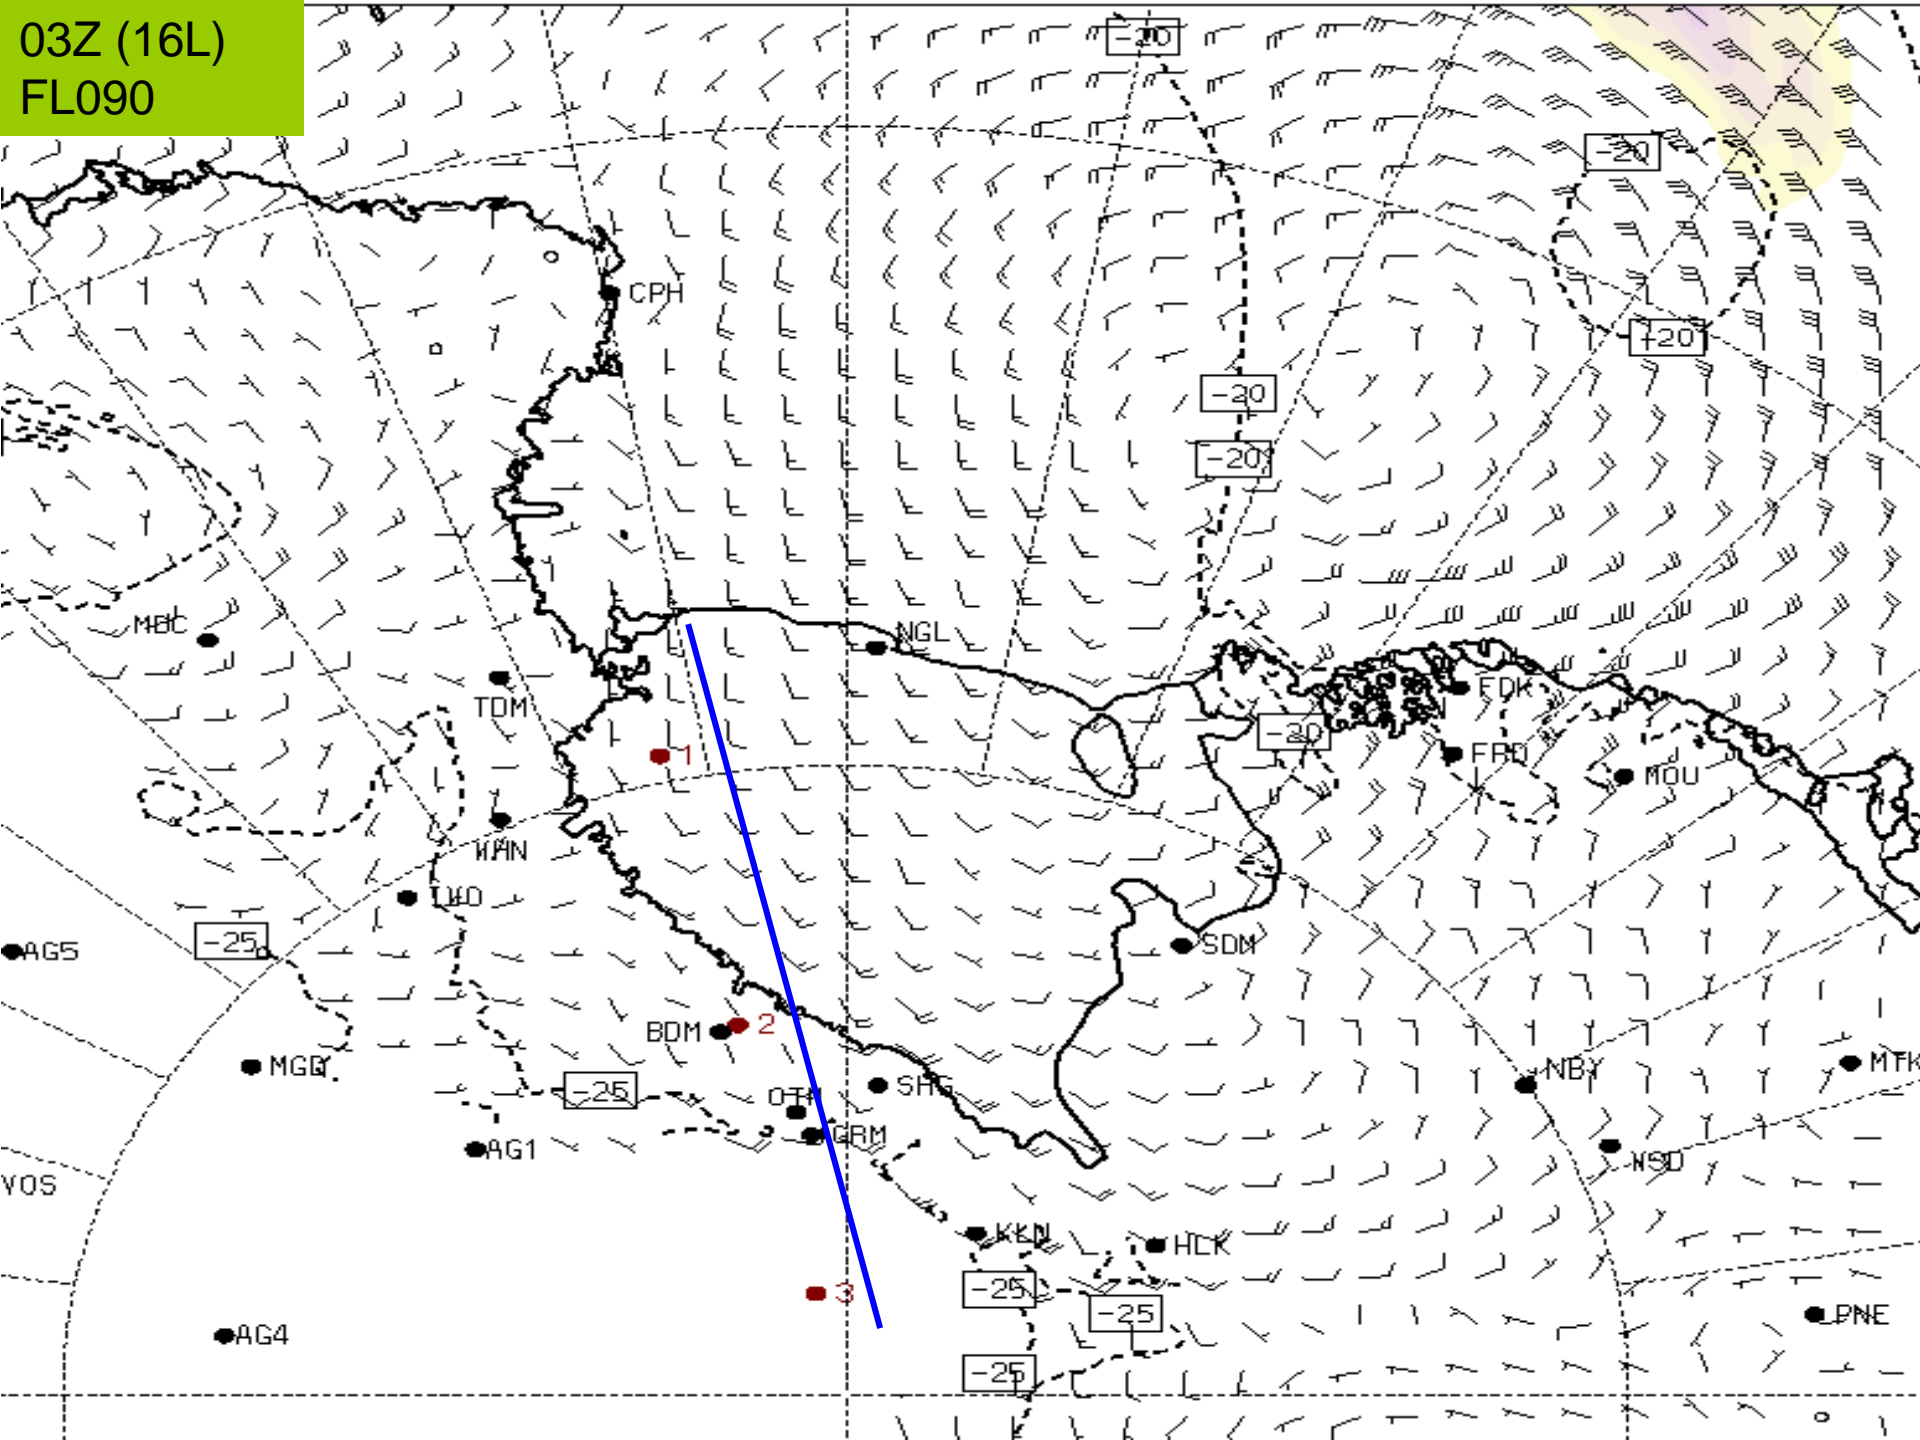

03Z (16L)
FL090