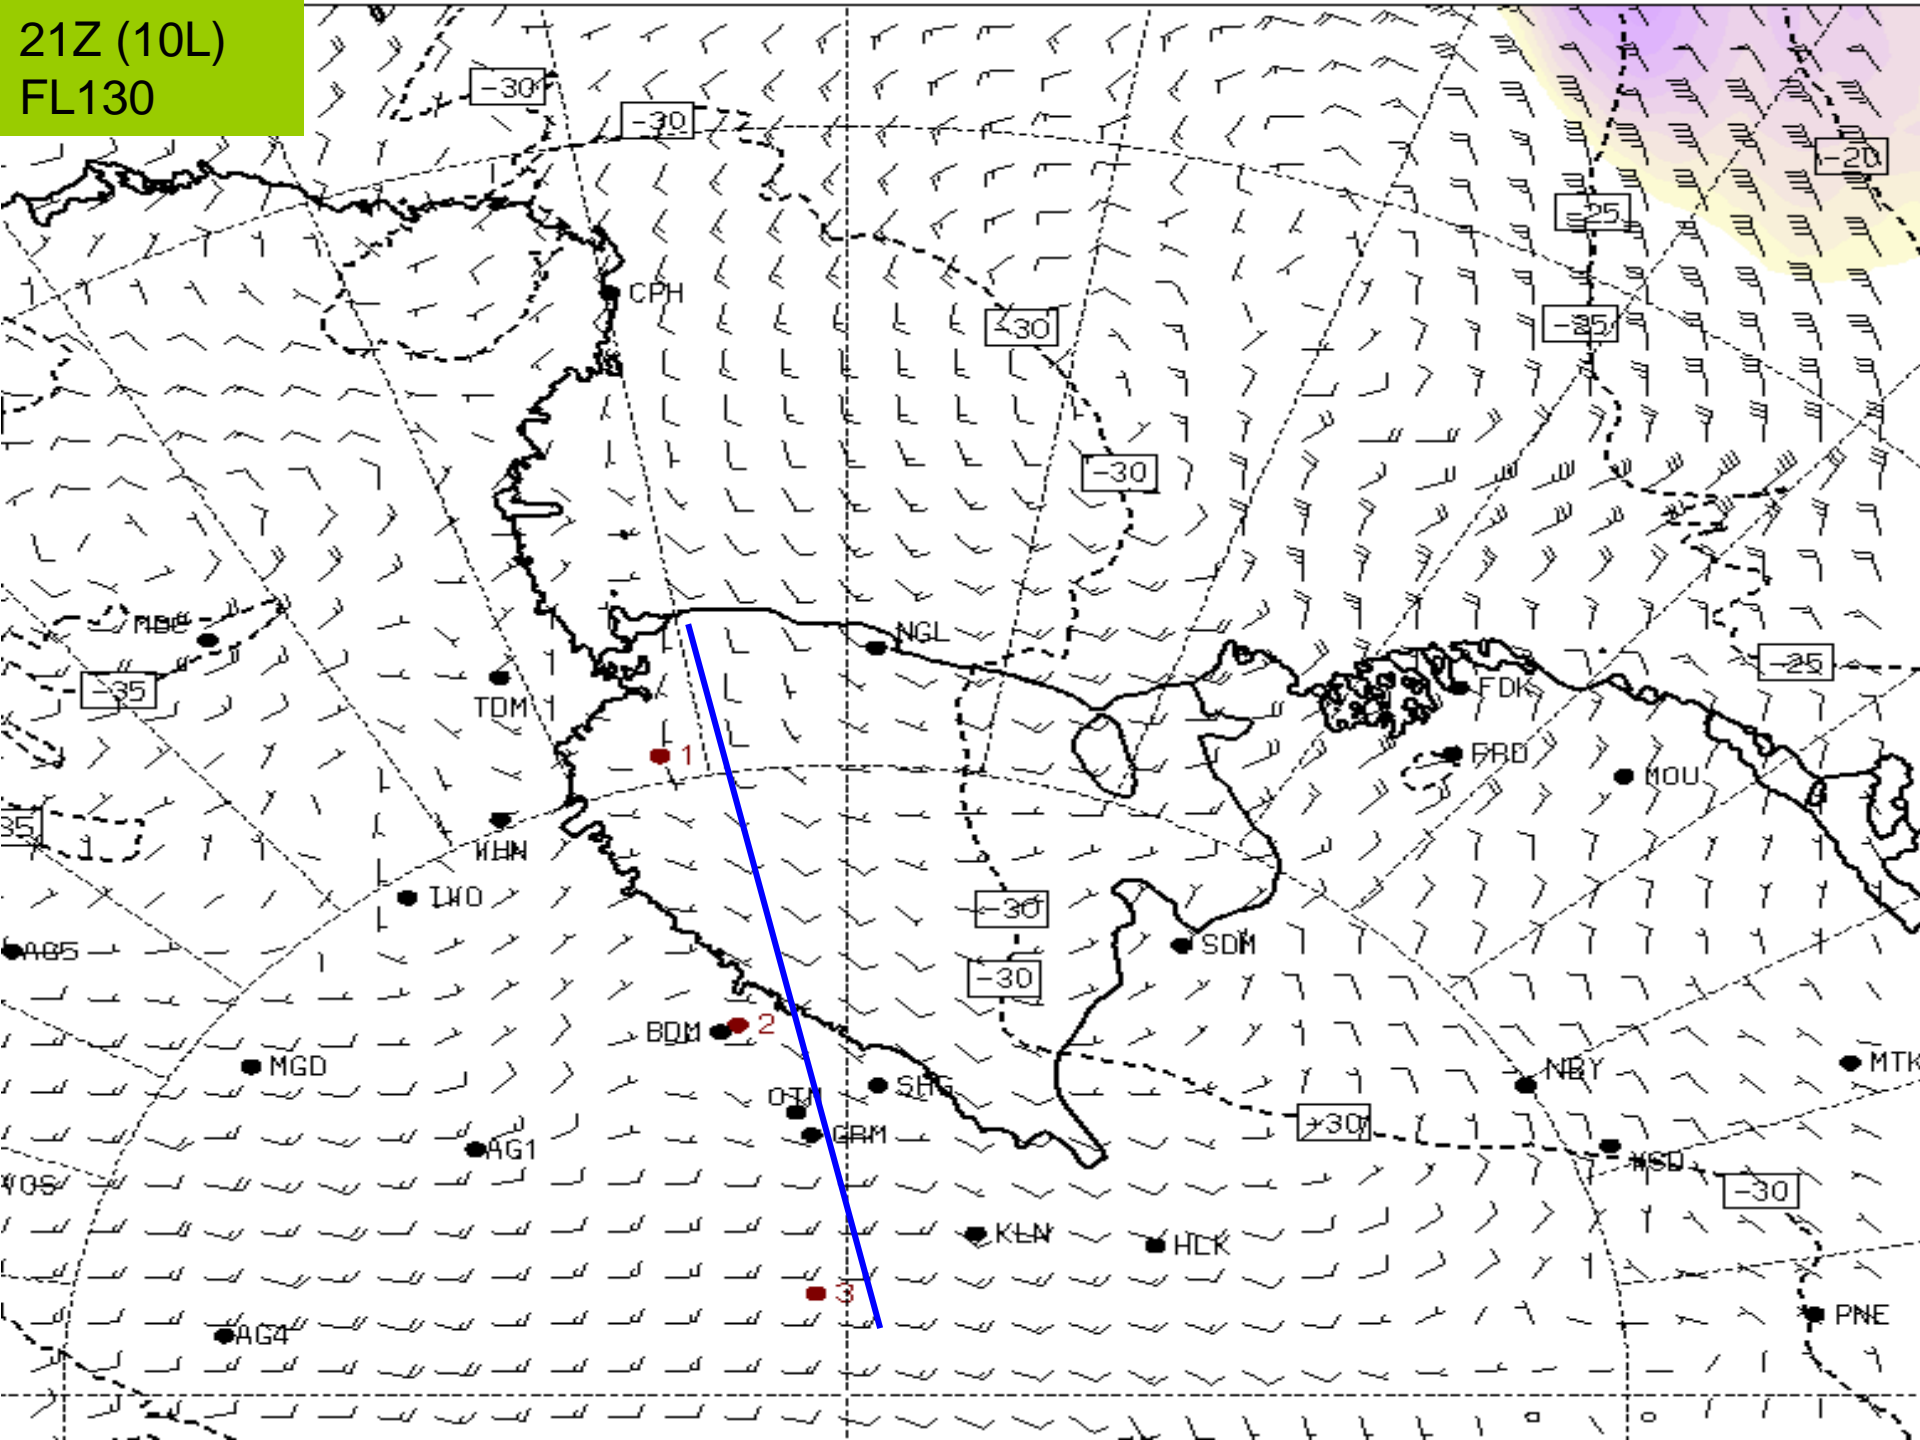

21Z (10L)
FL130