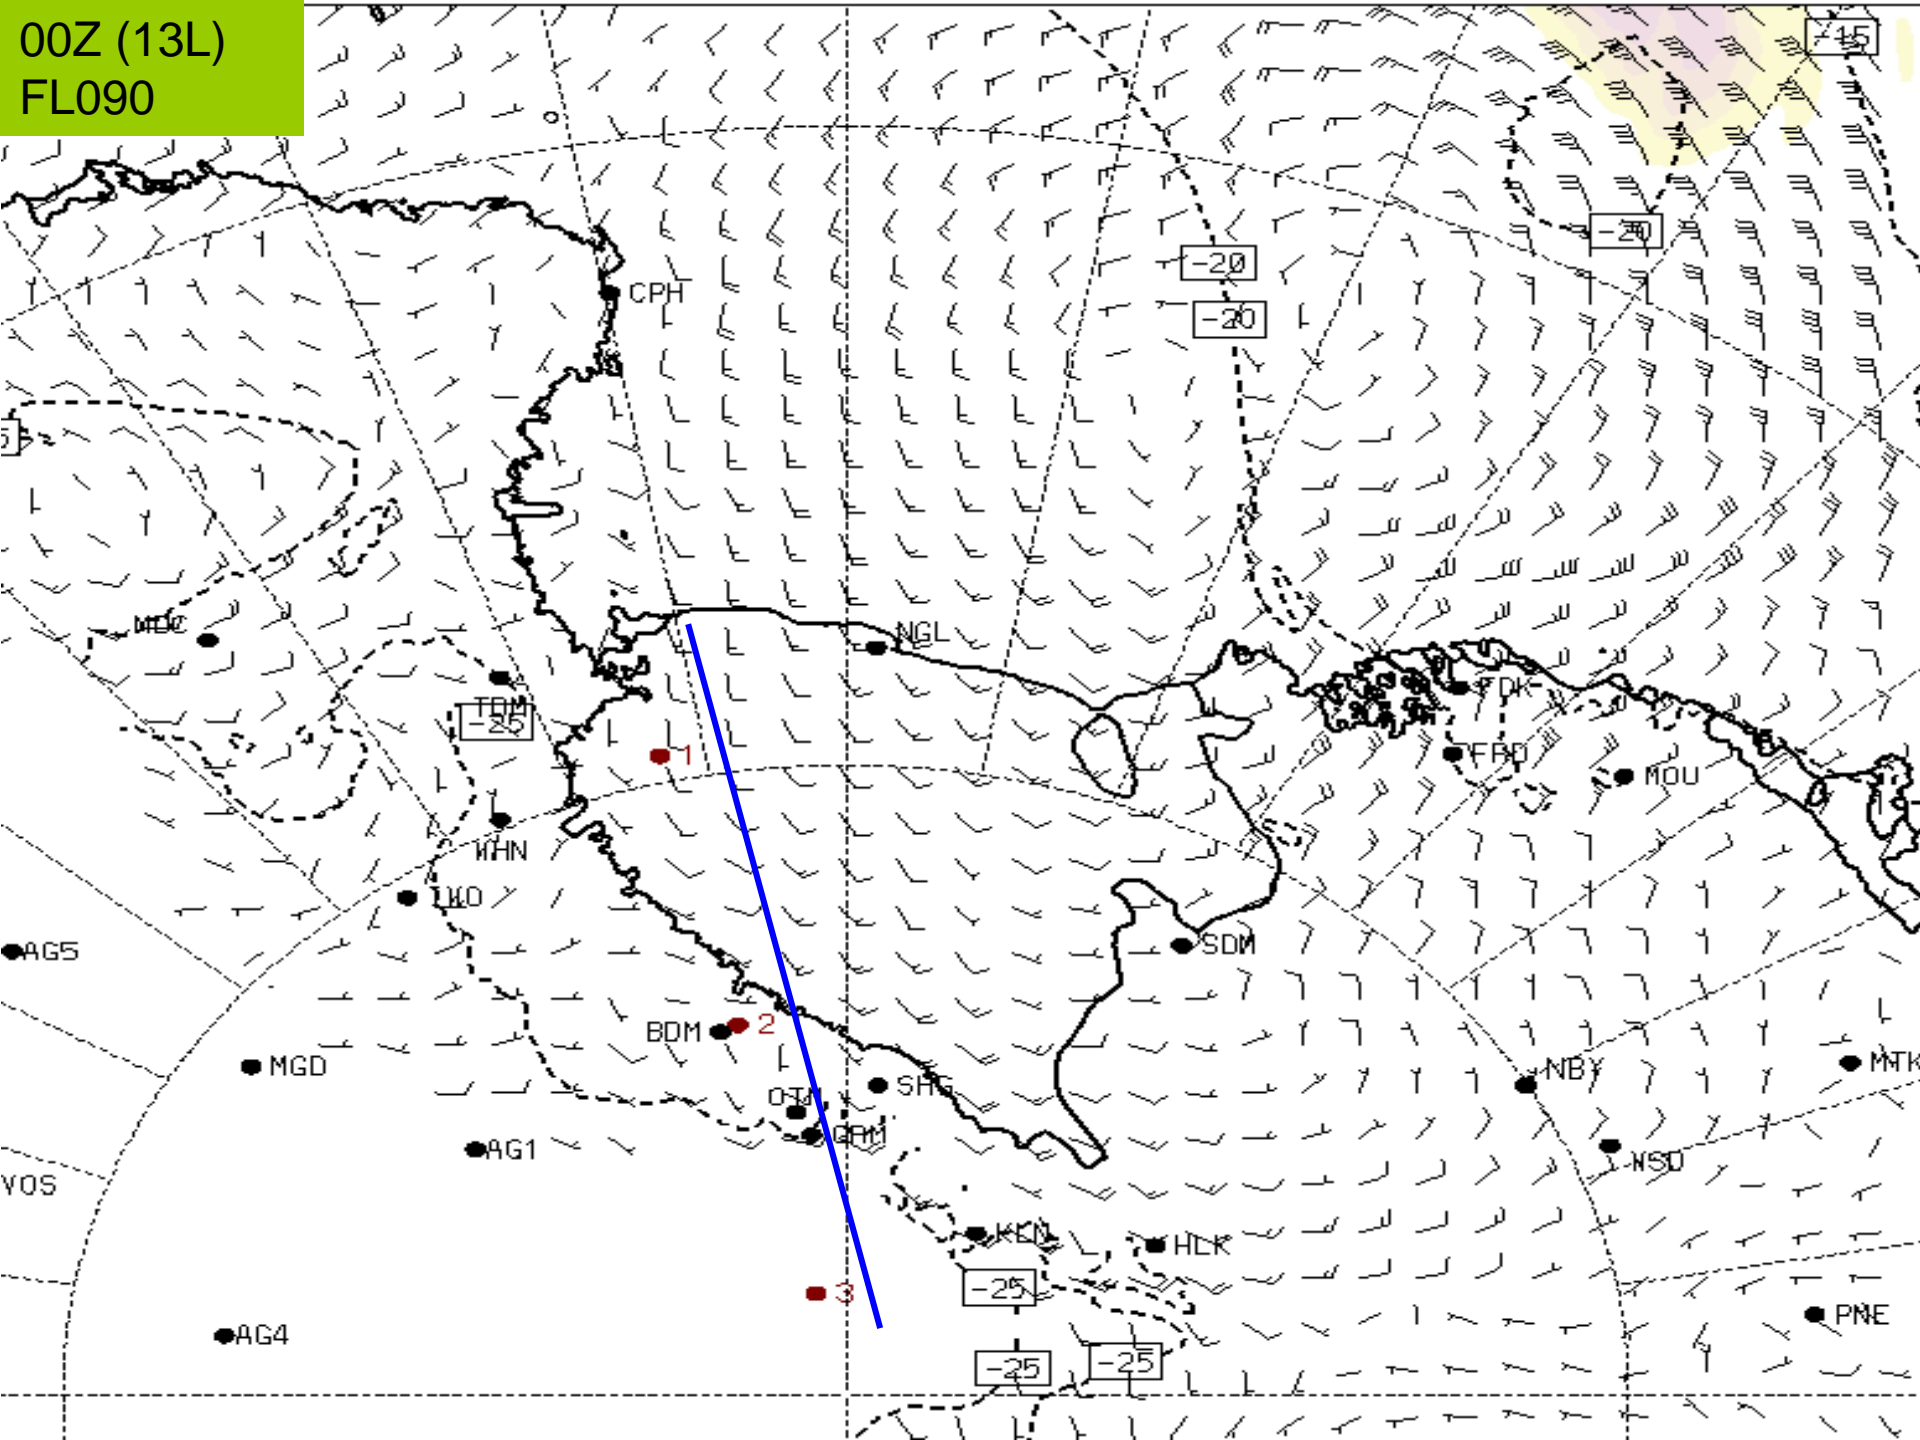

00Z (13L)
FL090