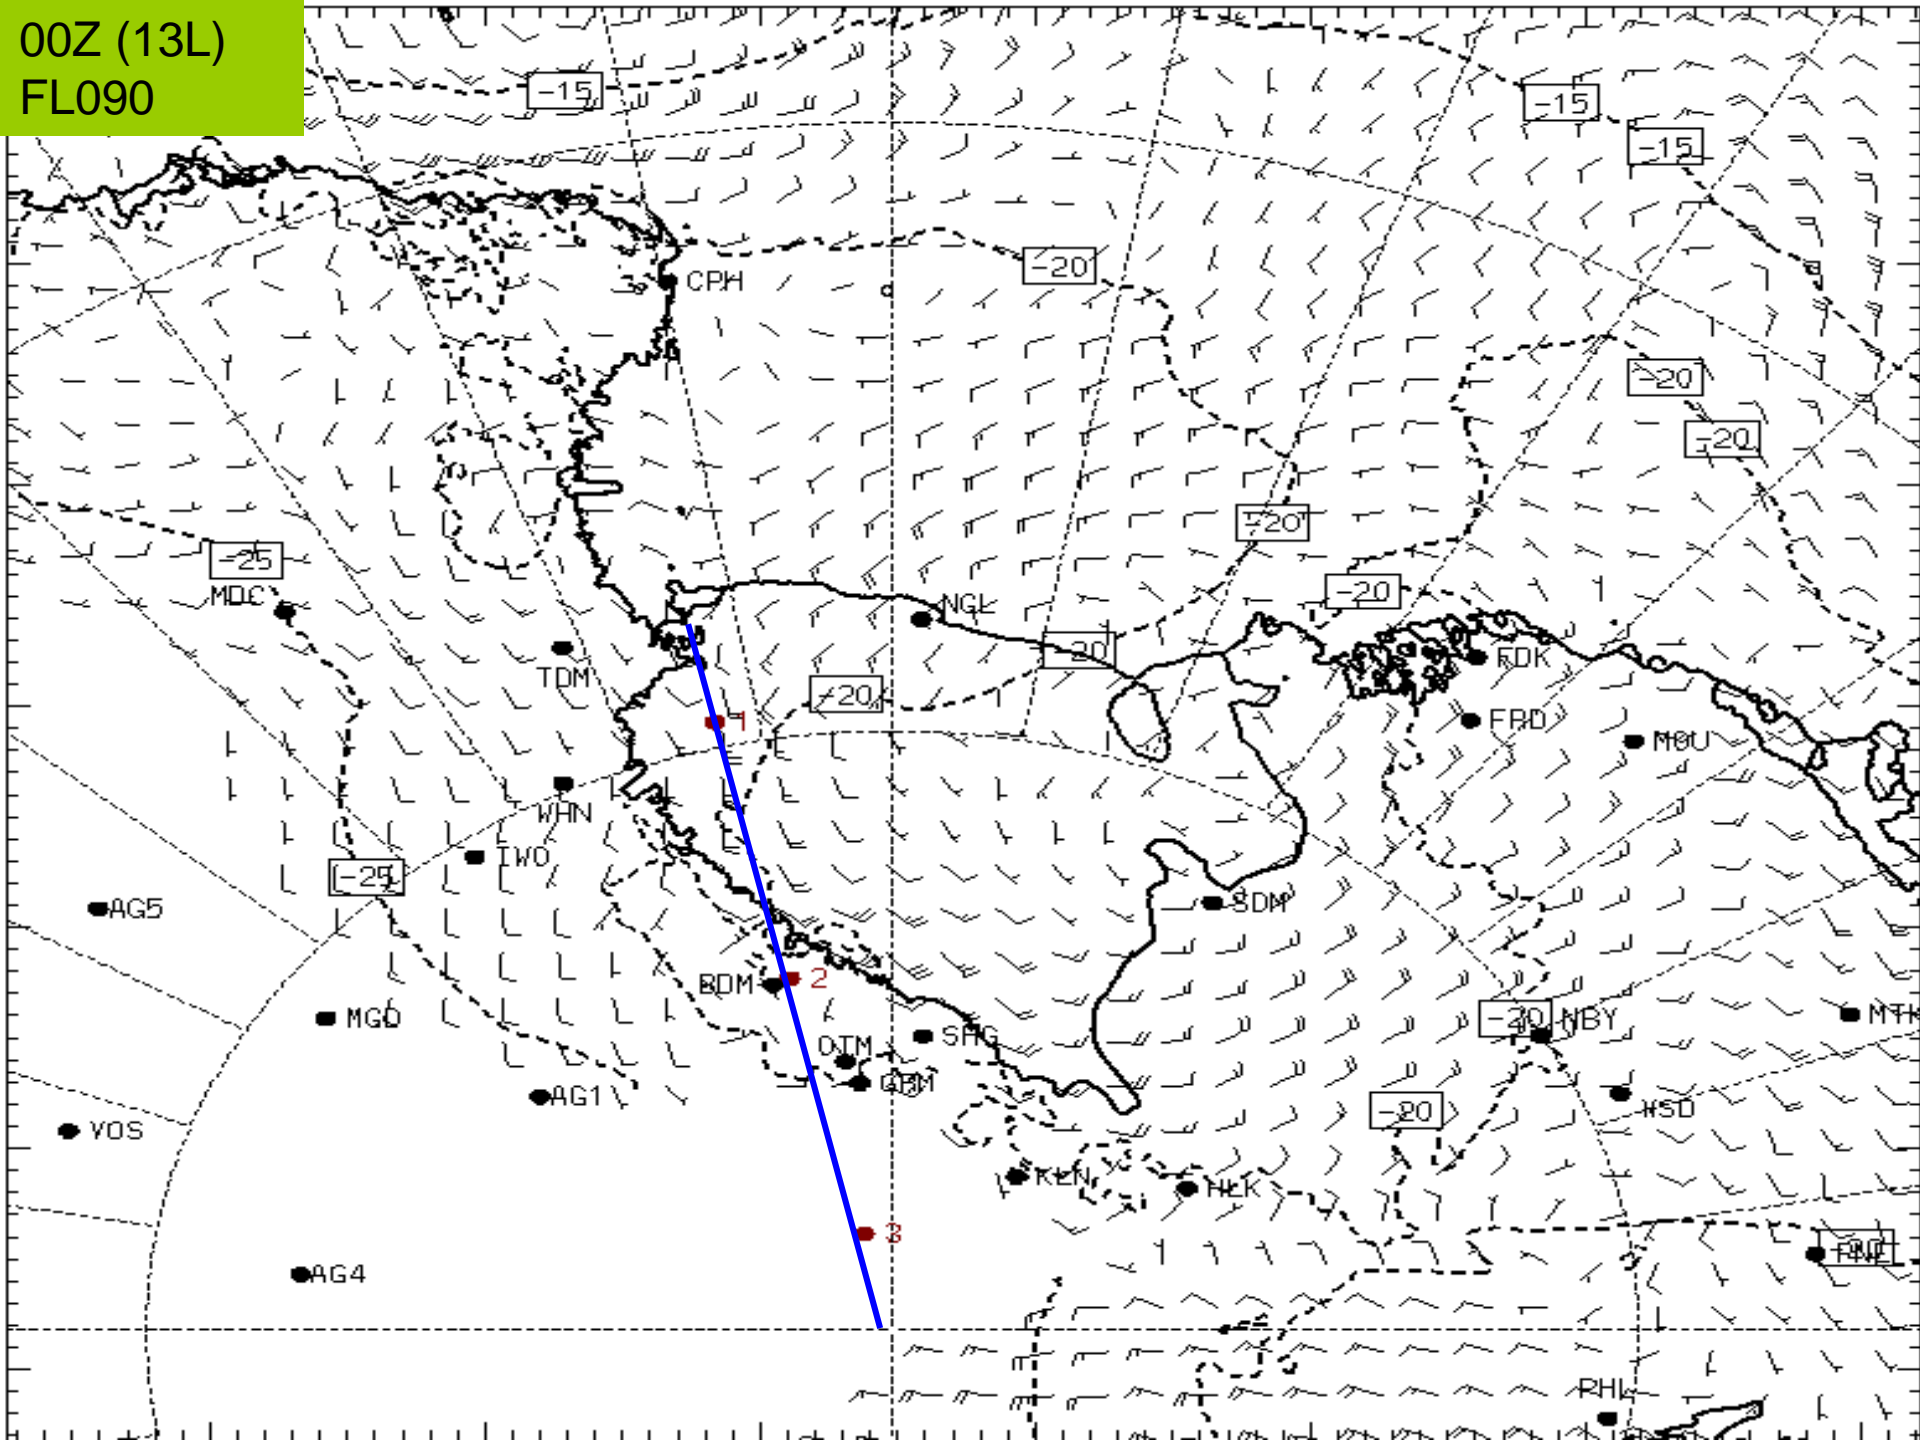

00Z (13L)
FL090