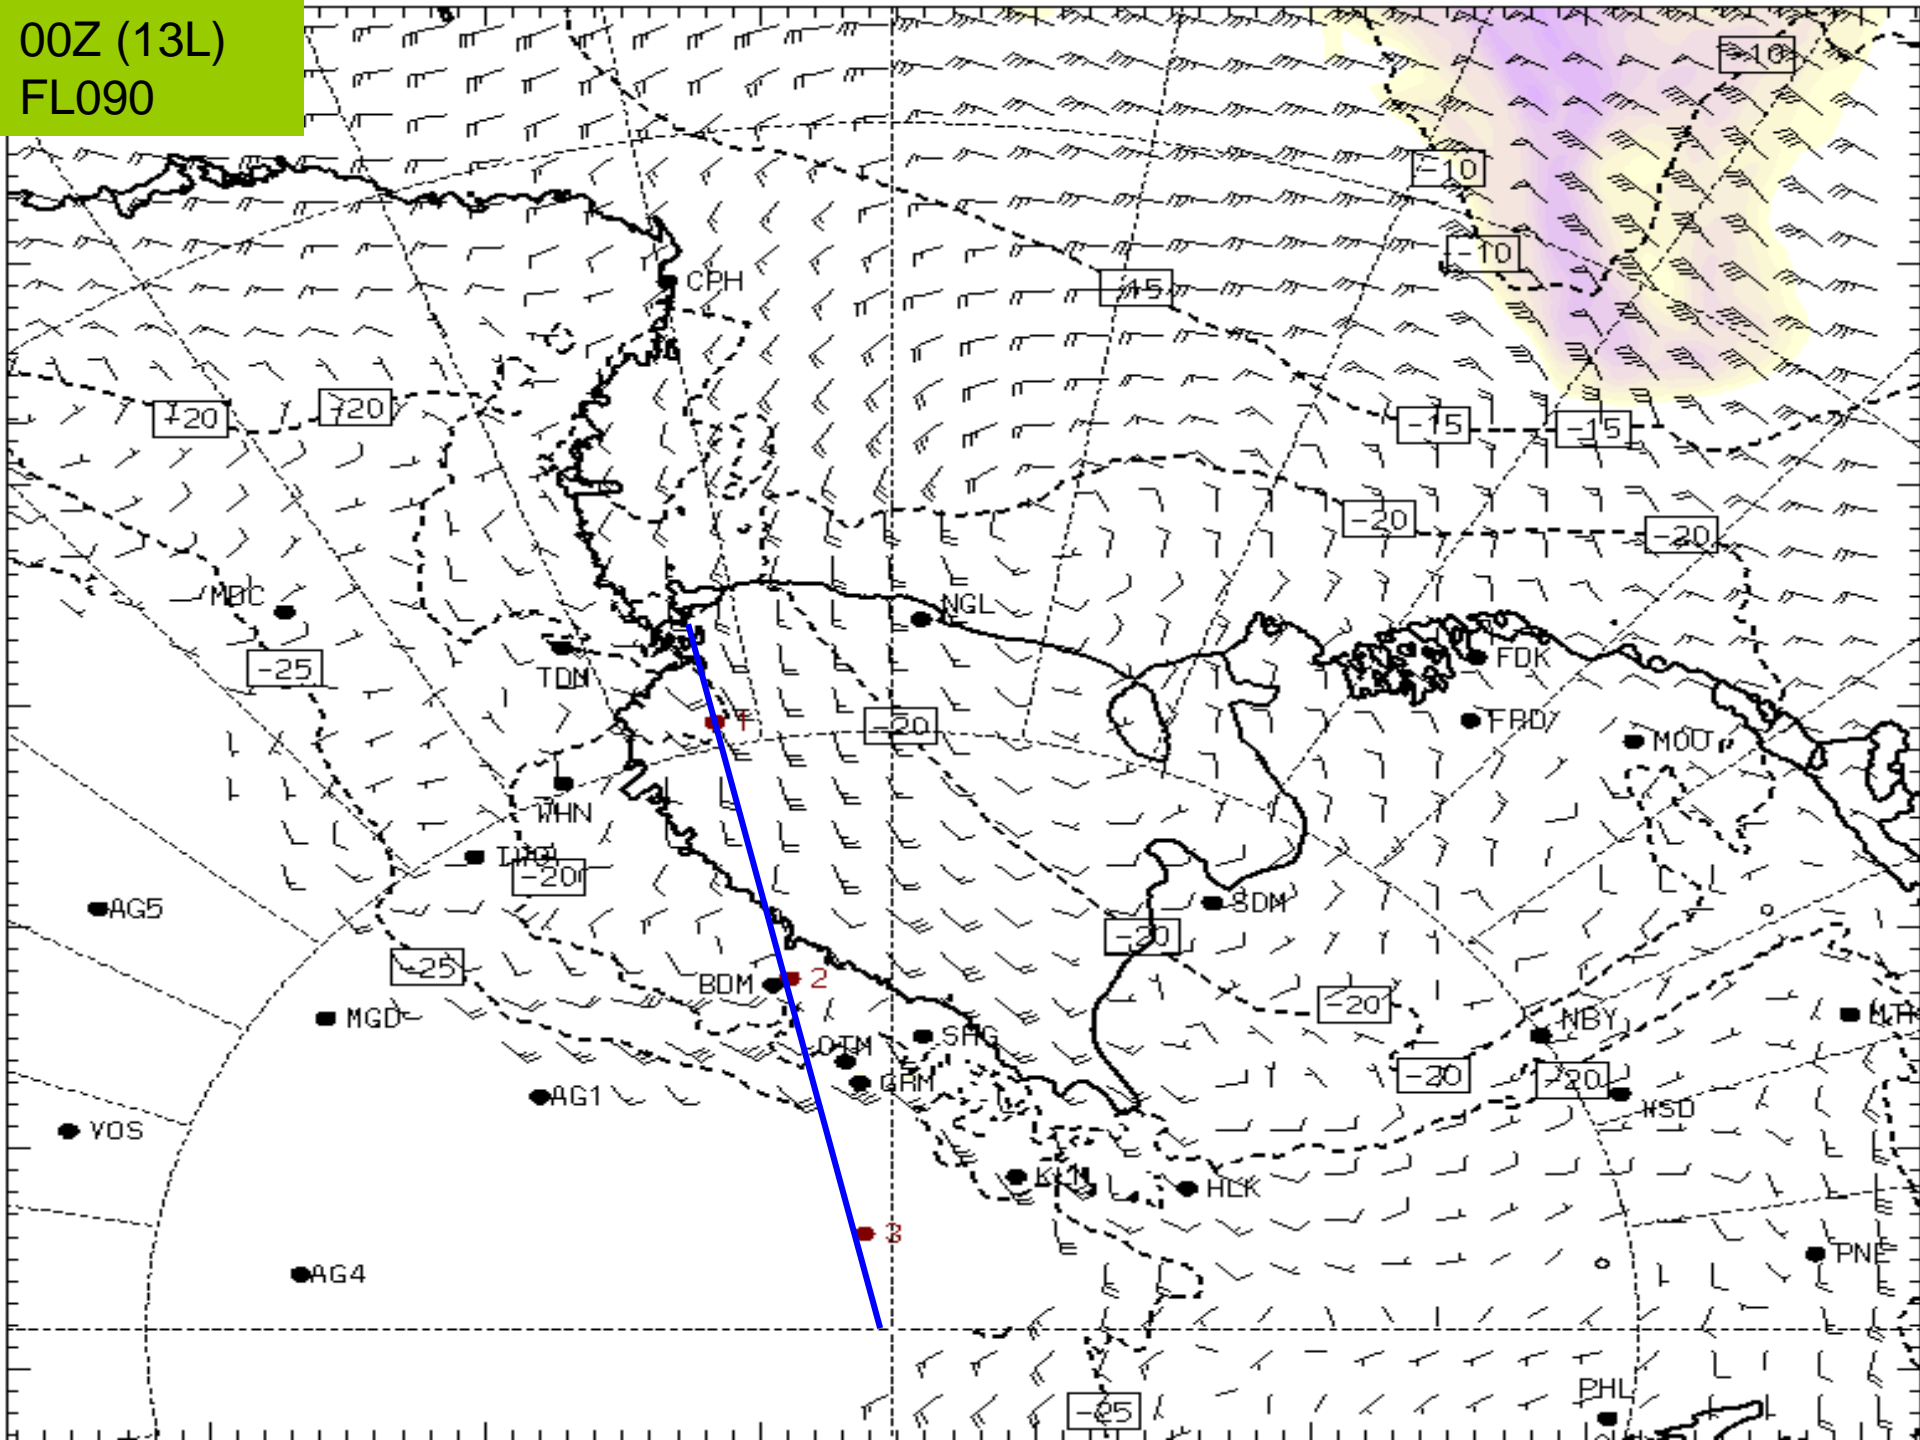

00Z (13L)
FL090