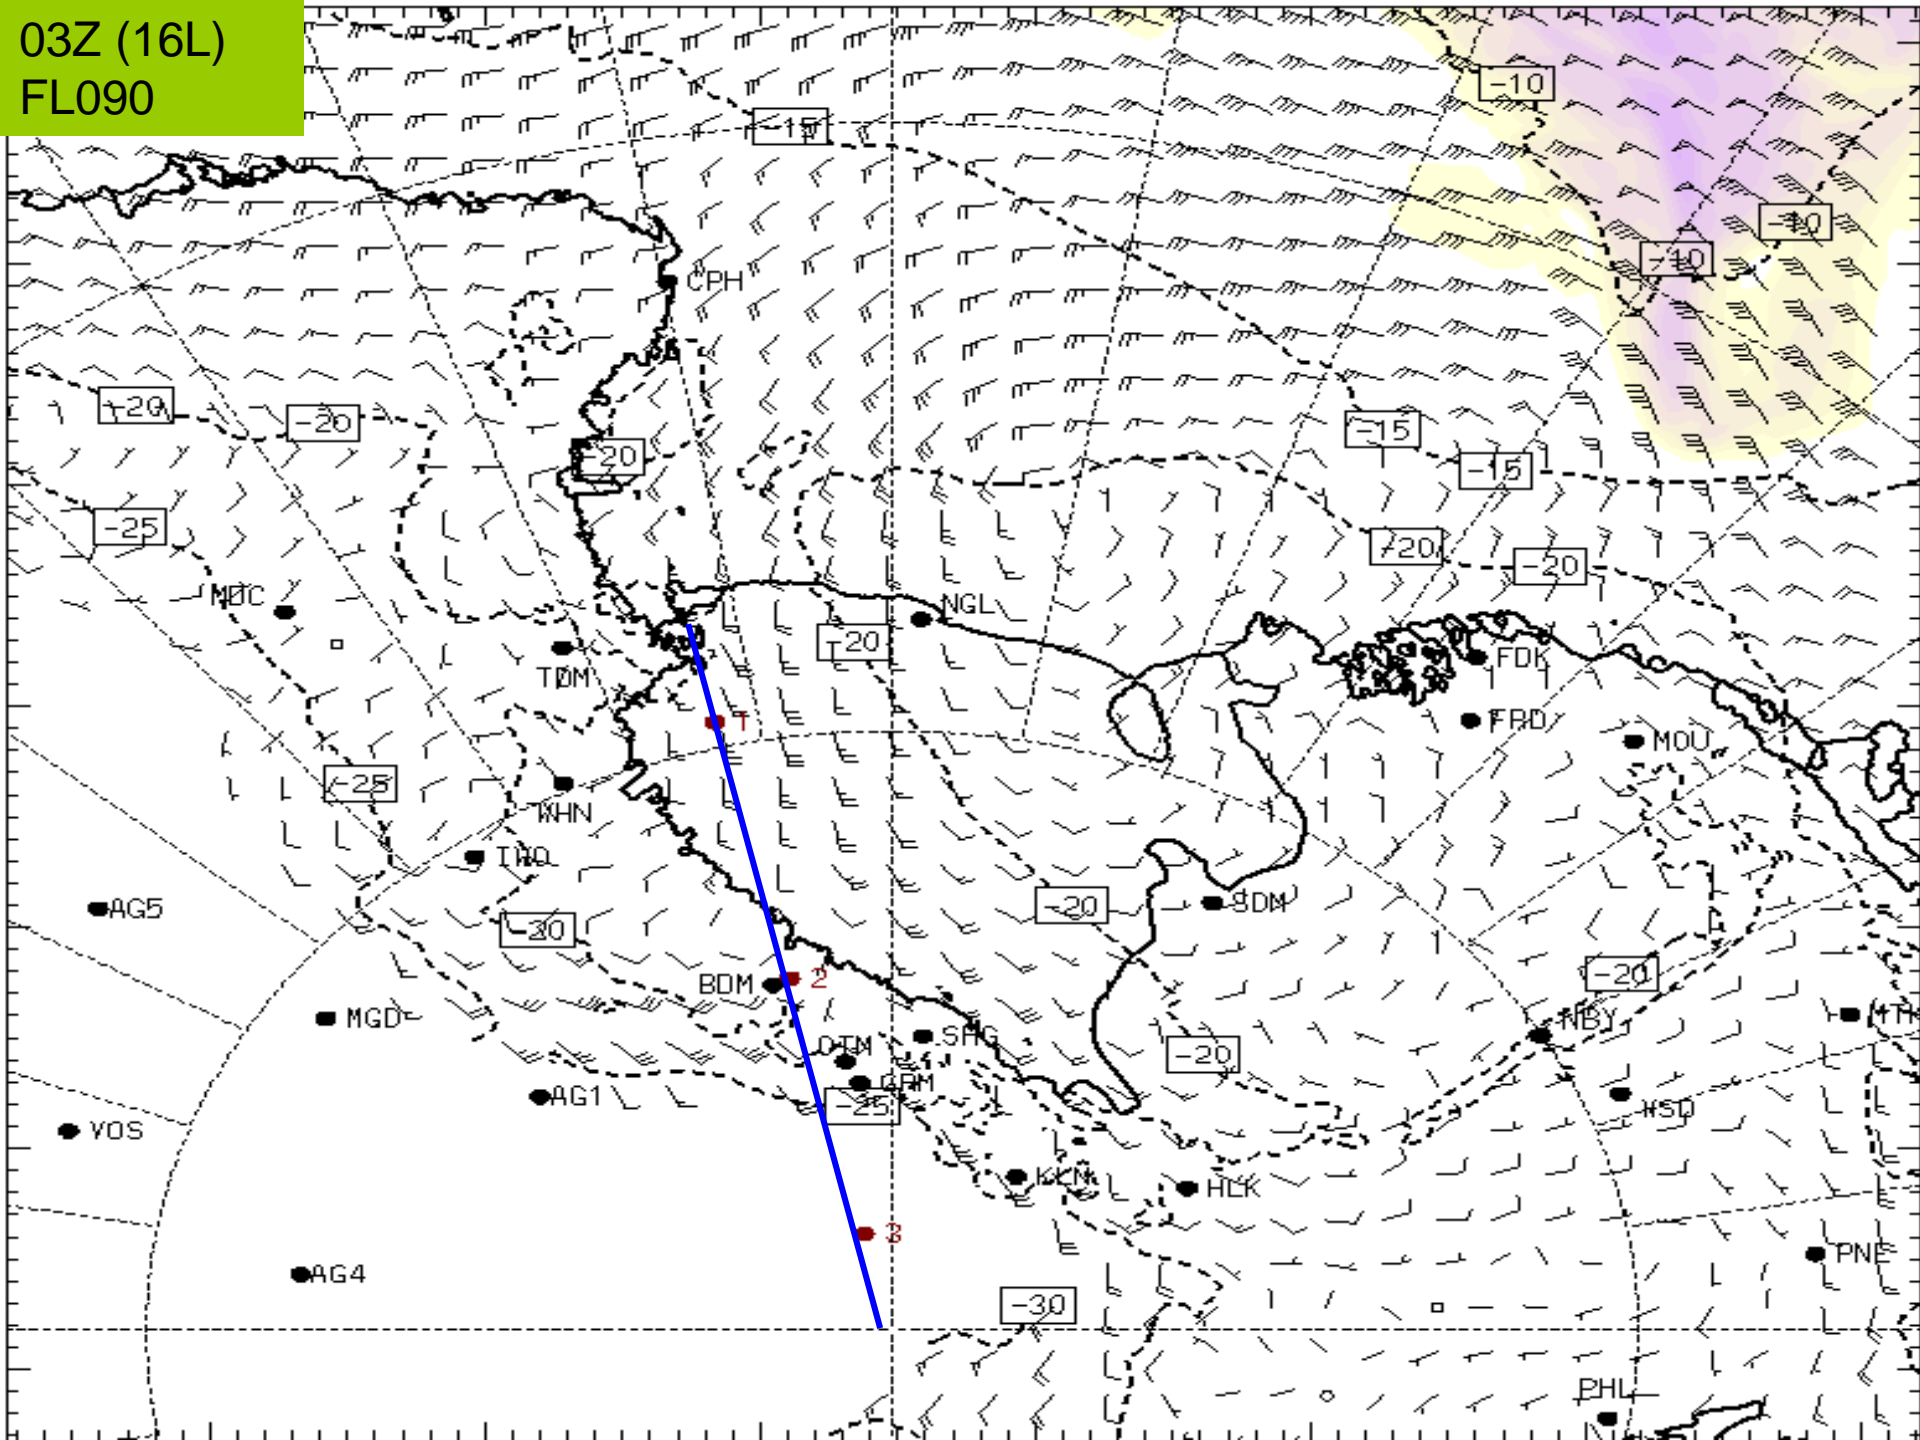

03Z (16L)
FL090