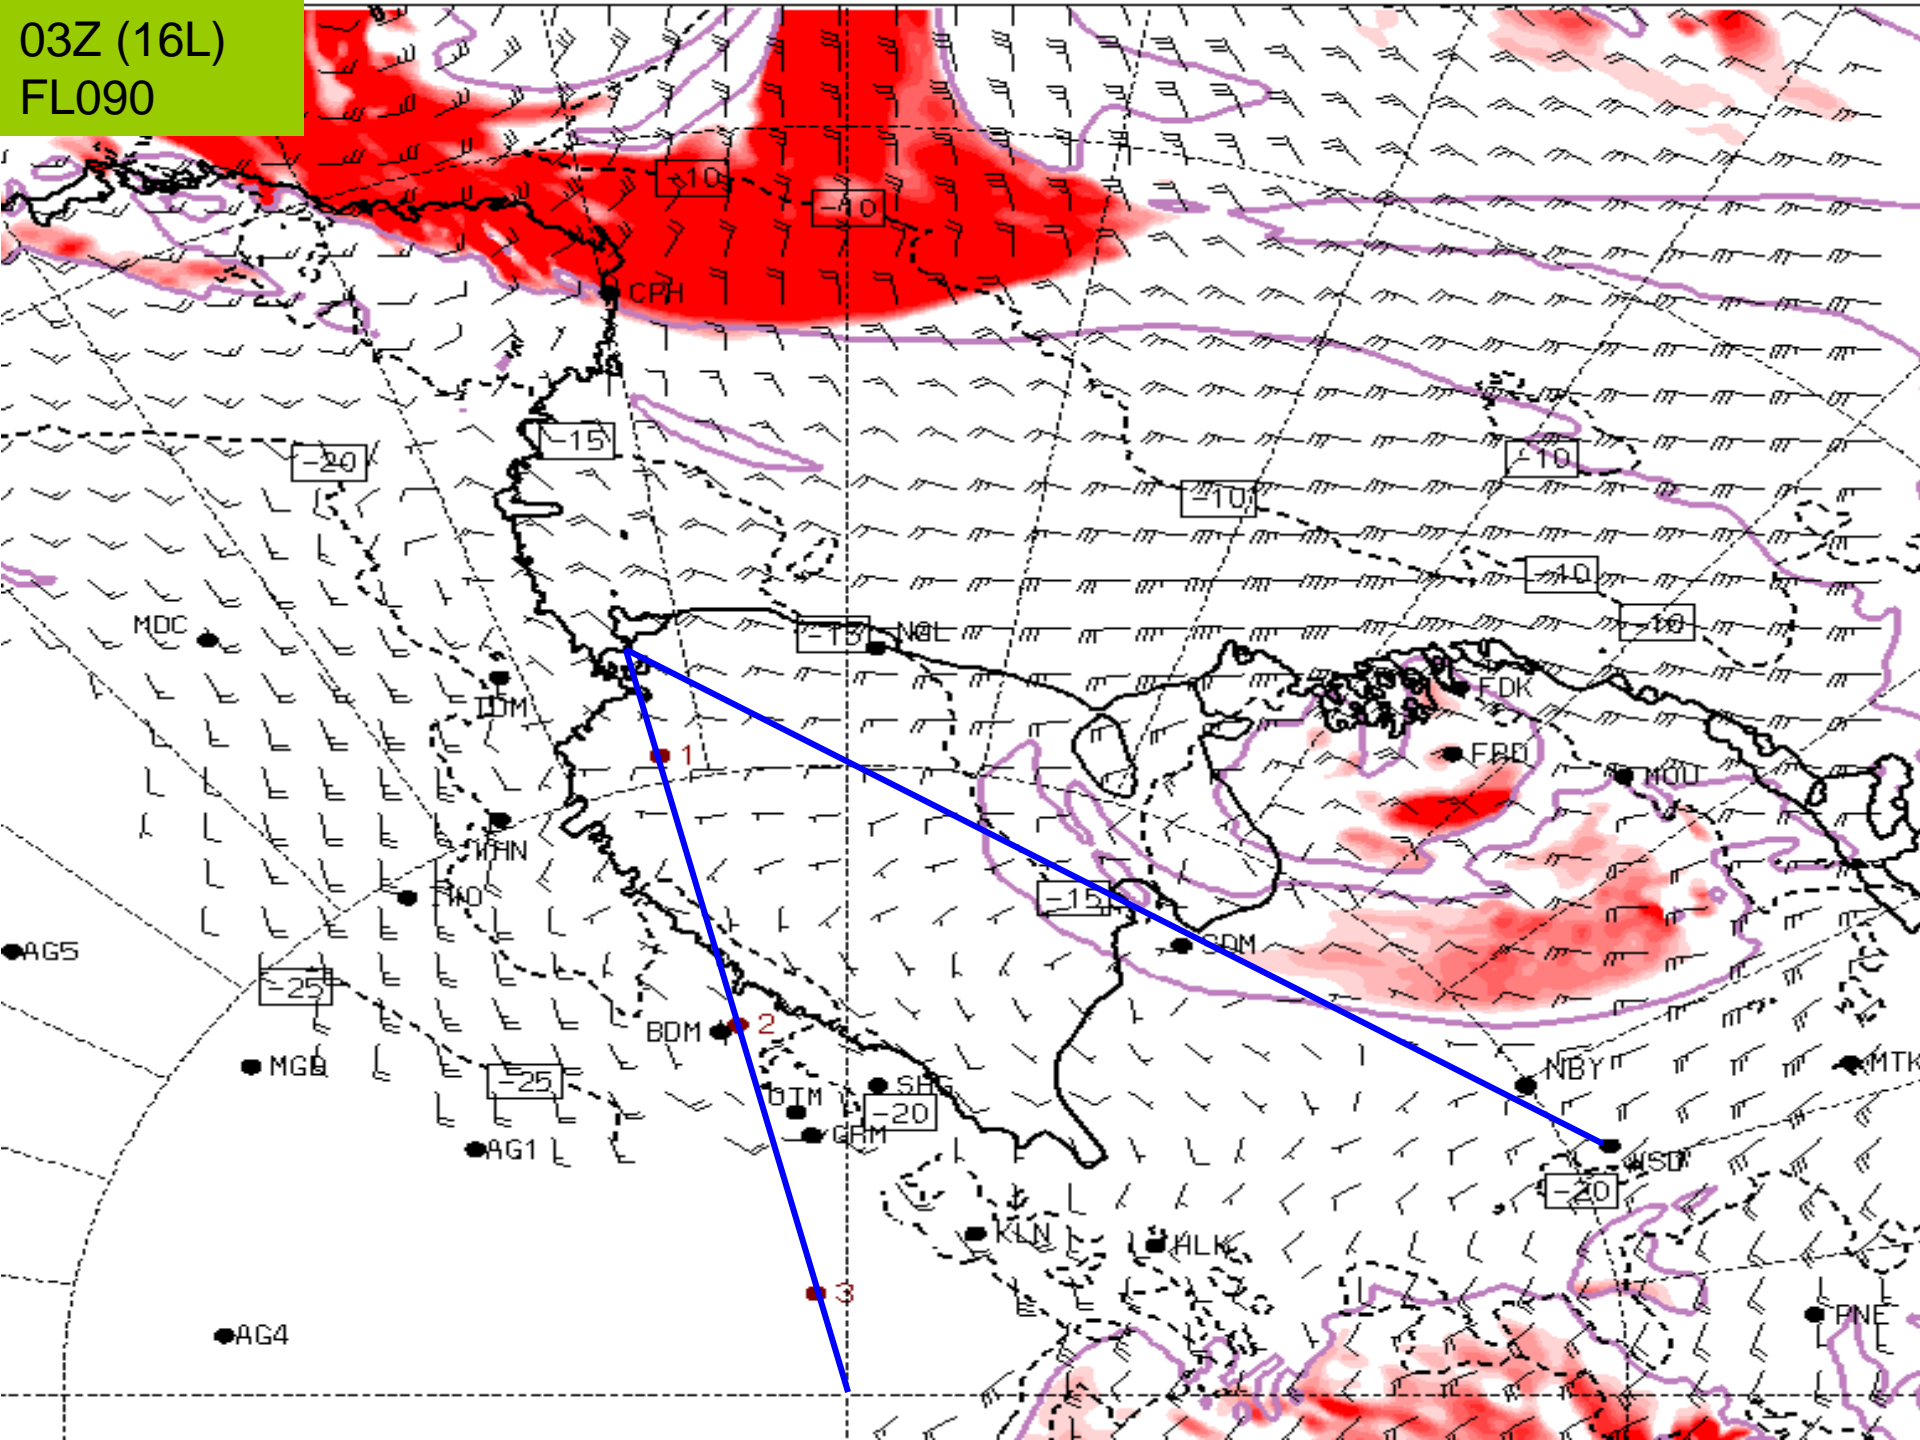

03Z (16L)
FL090