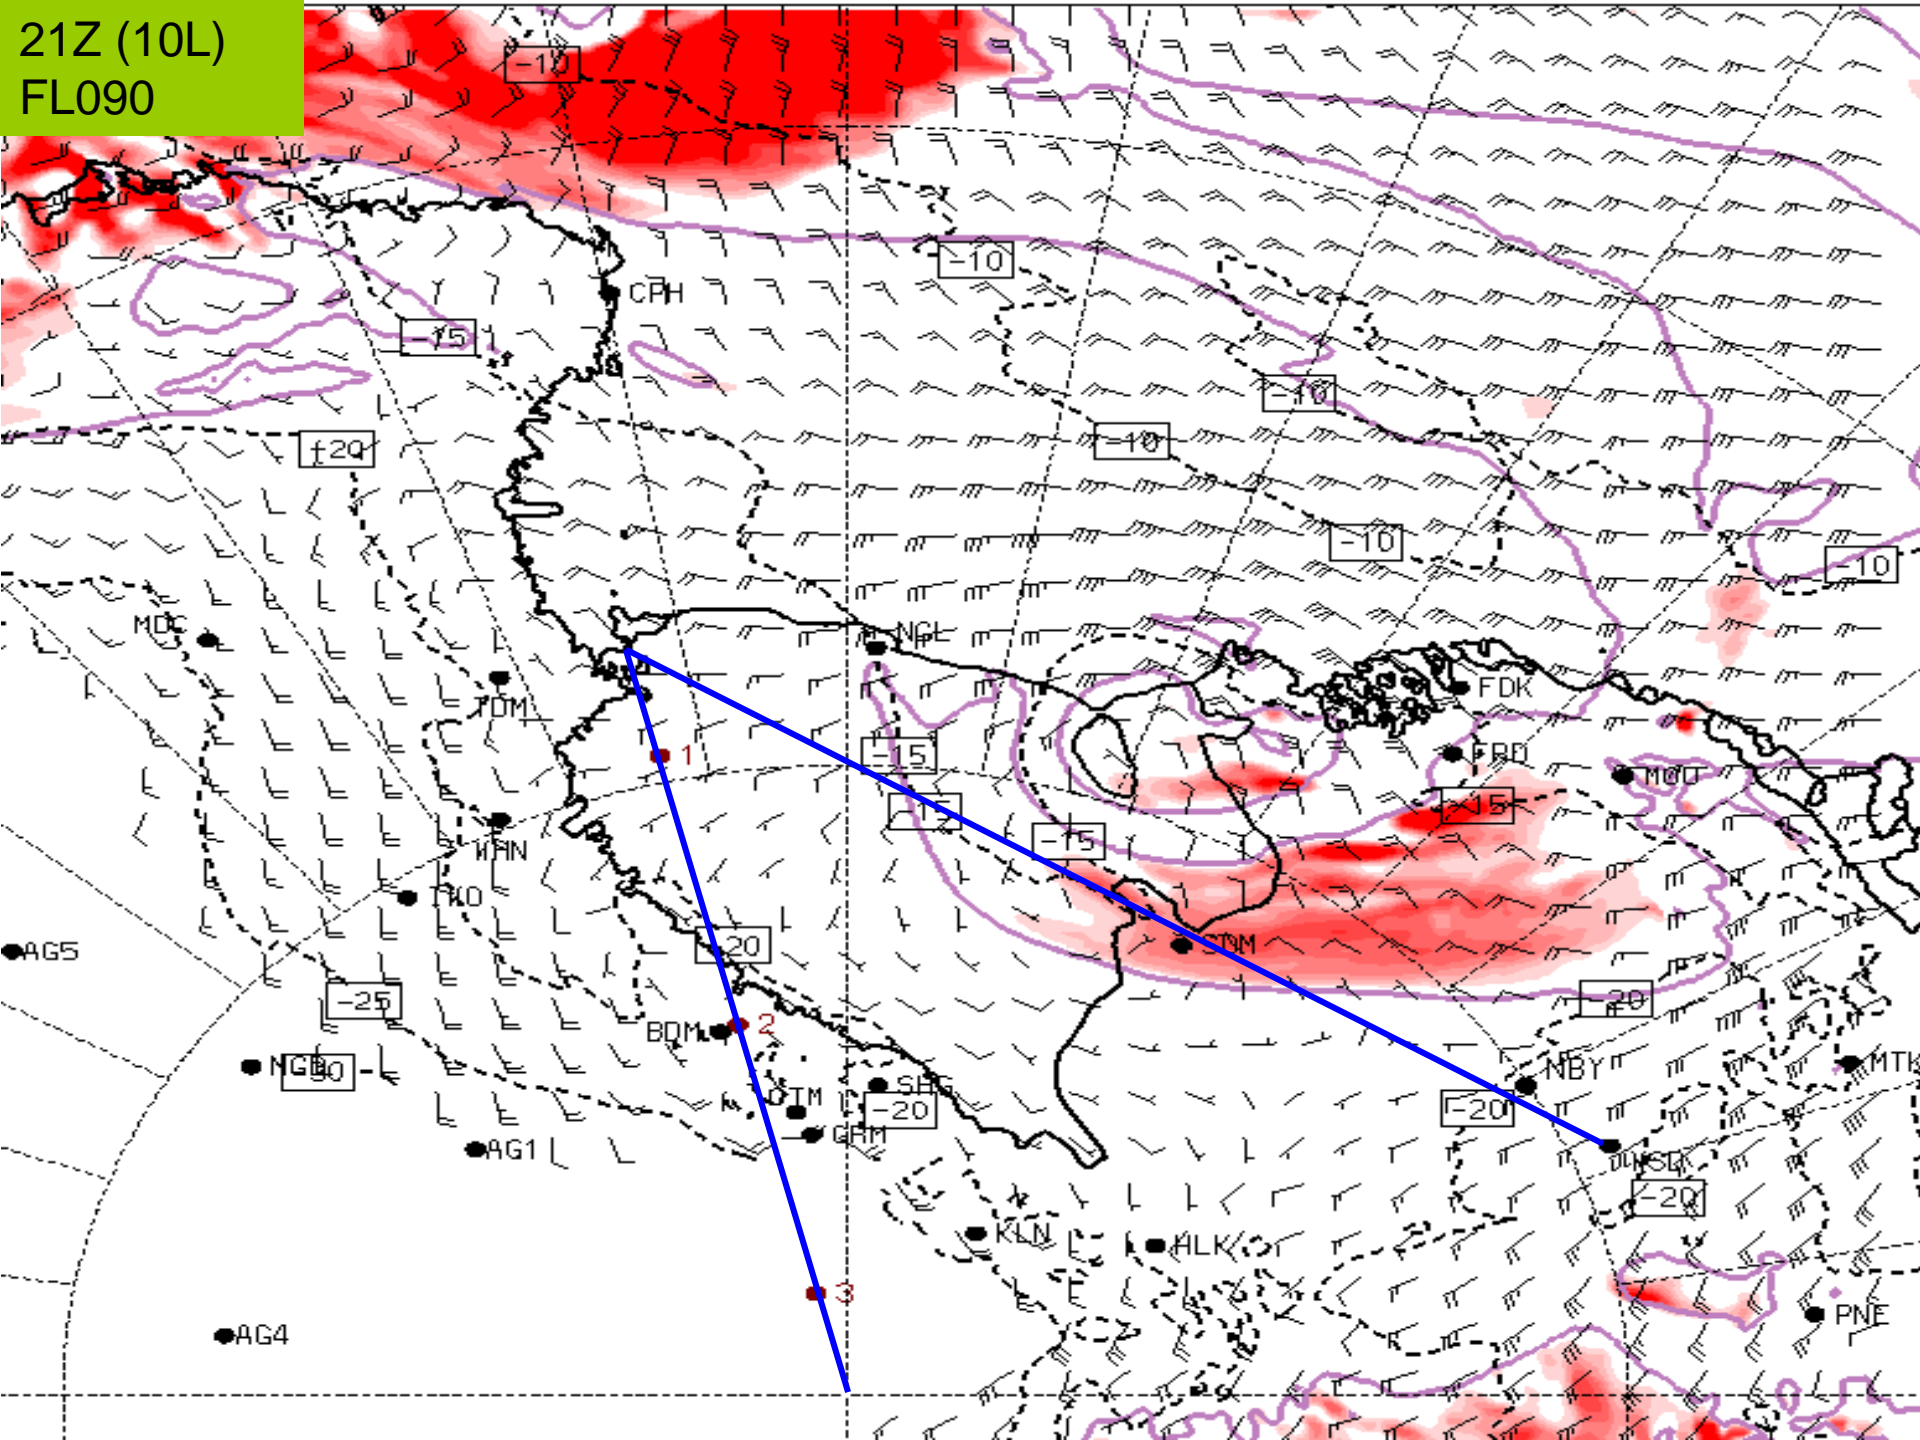

21Z (10L)
FL090