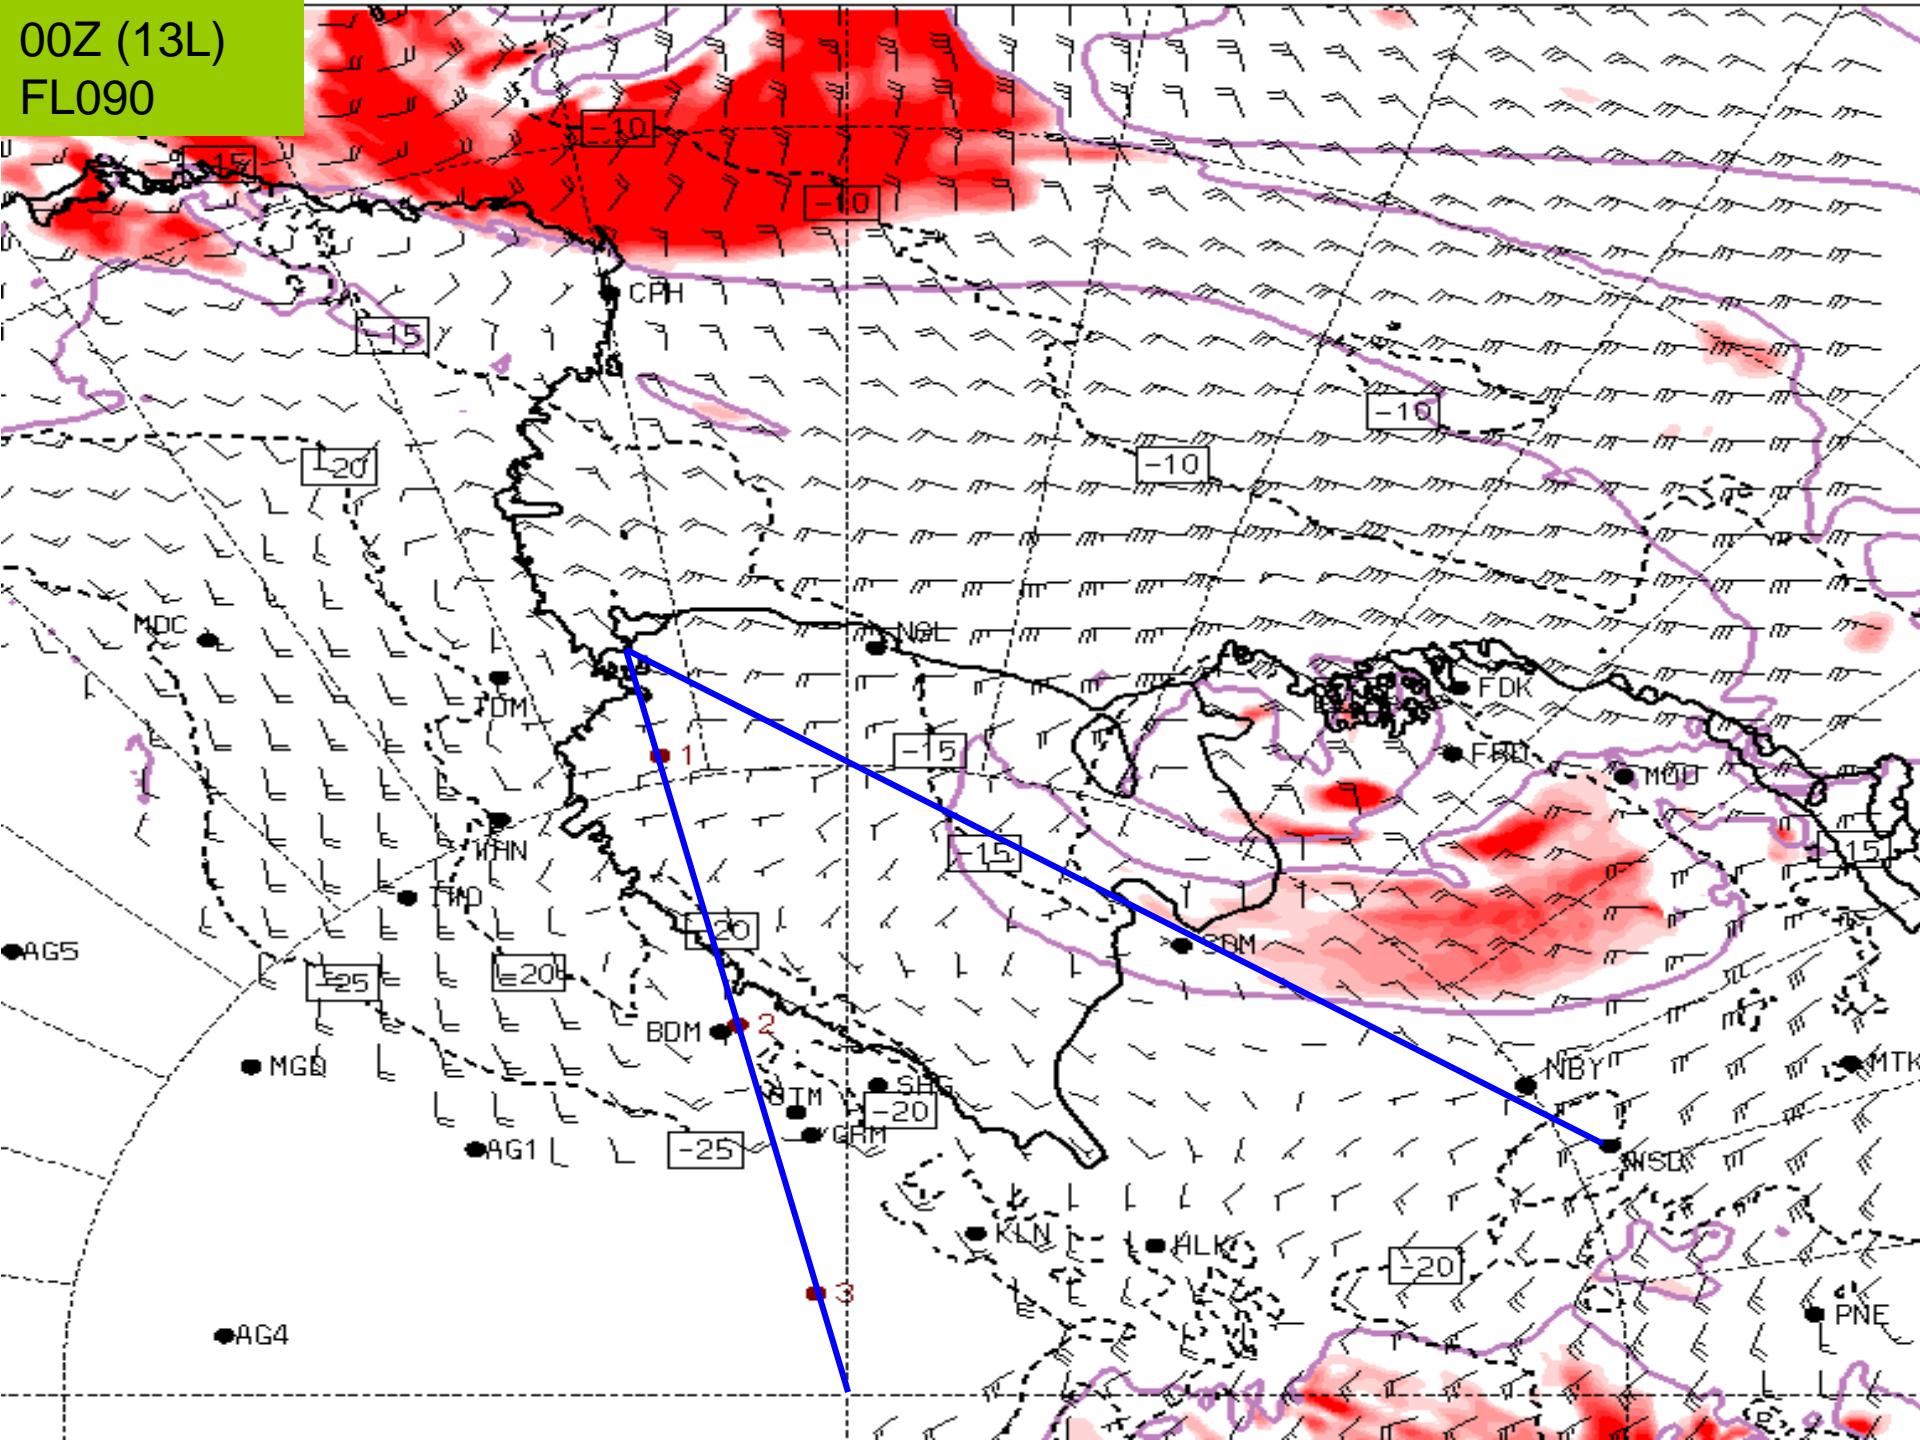

00Z (13L)
FL090