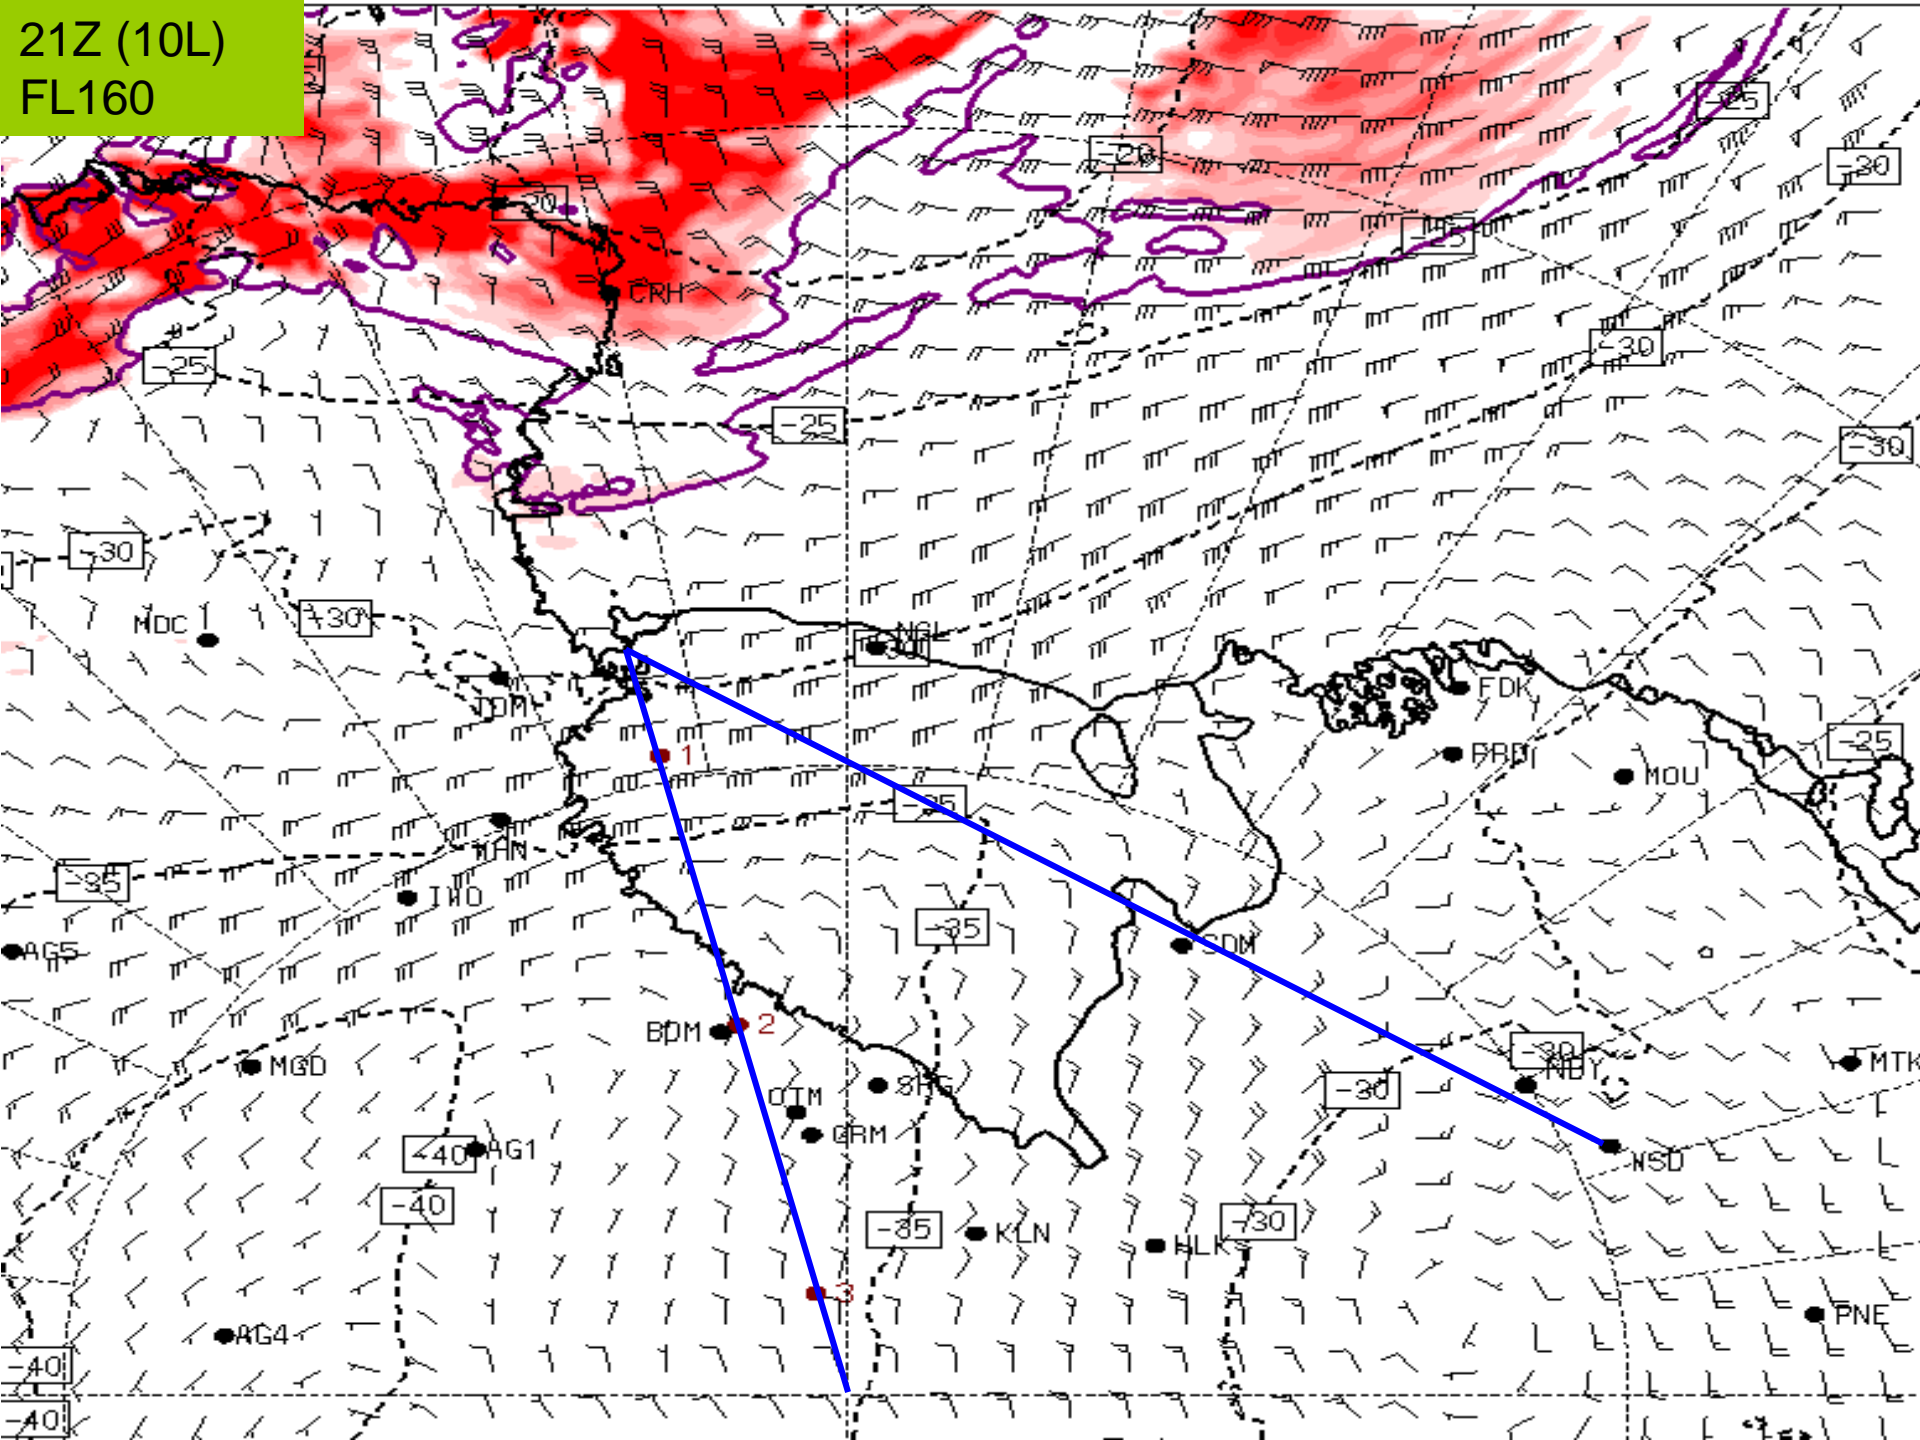

21Z (10L)
FL160