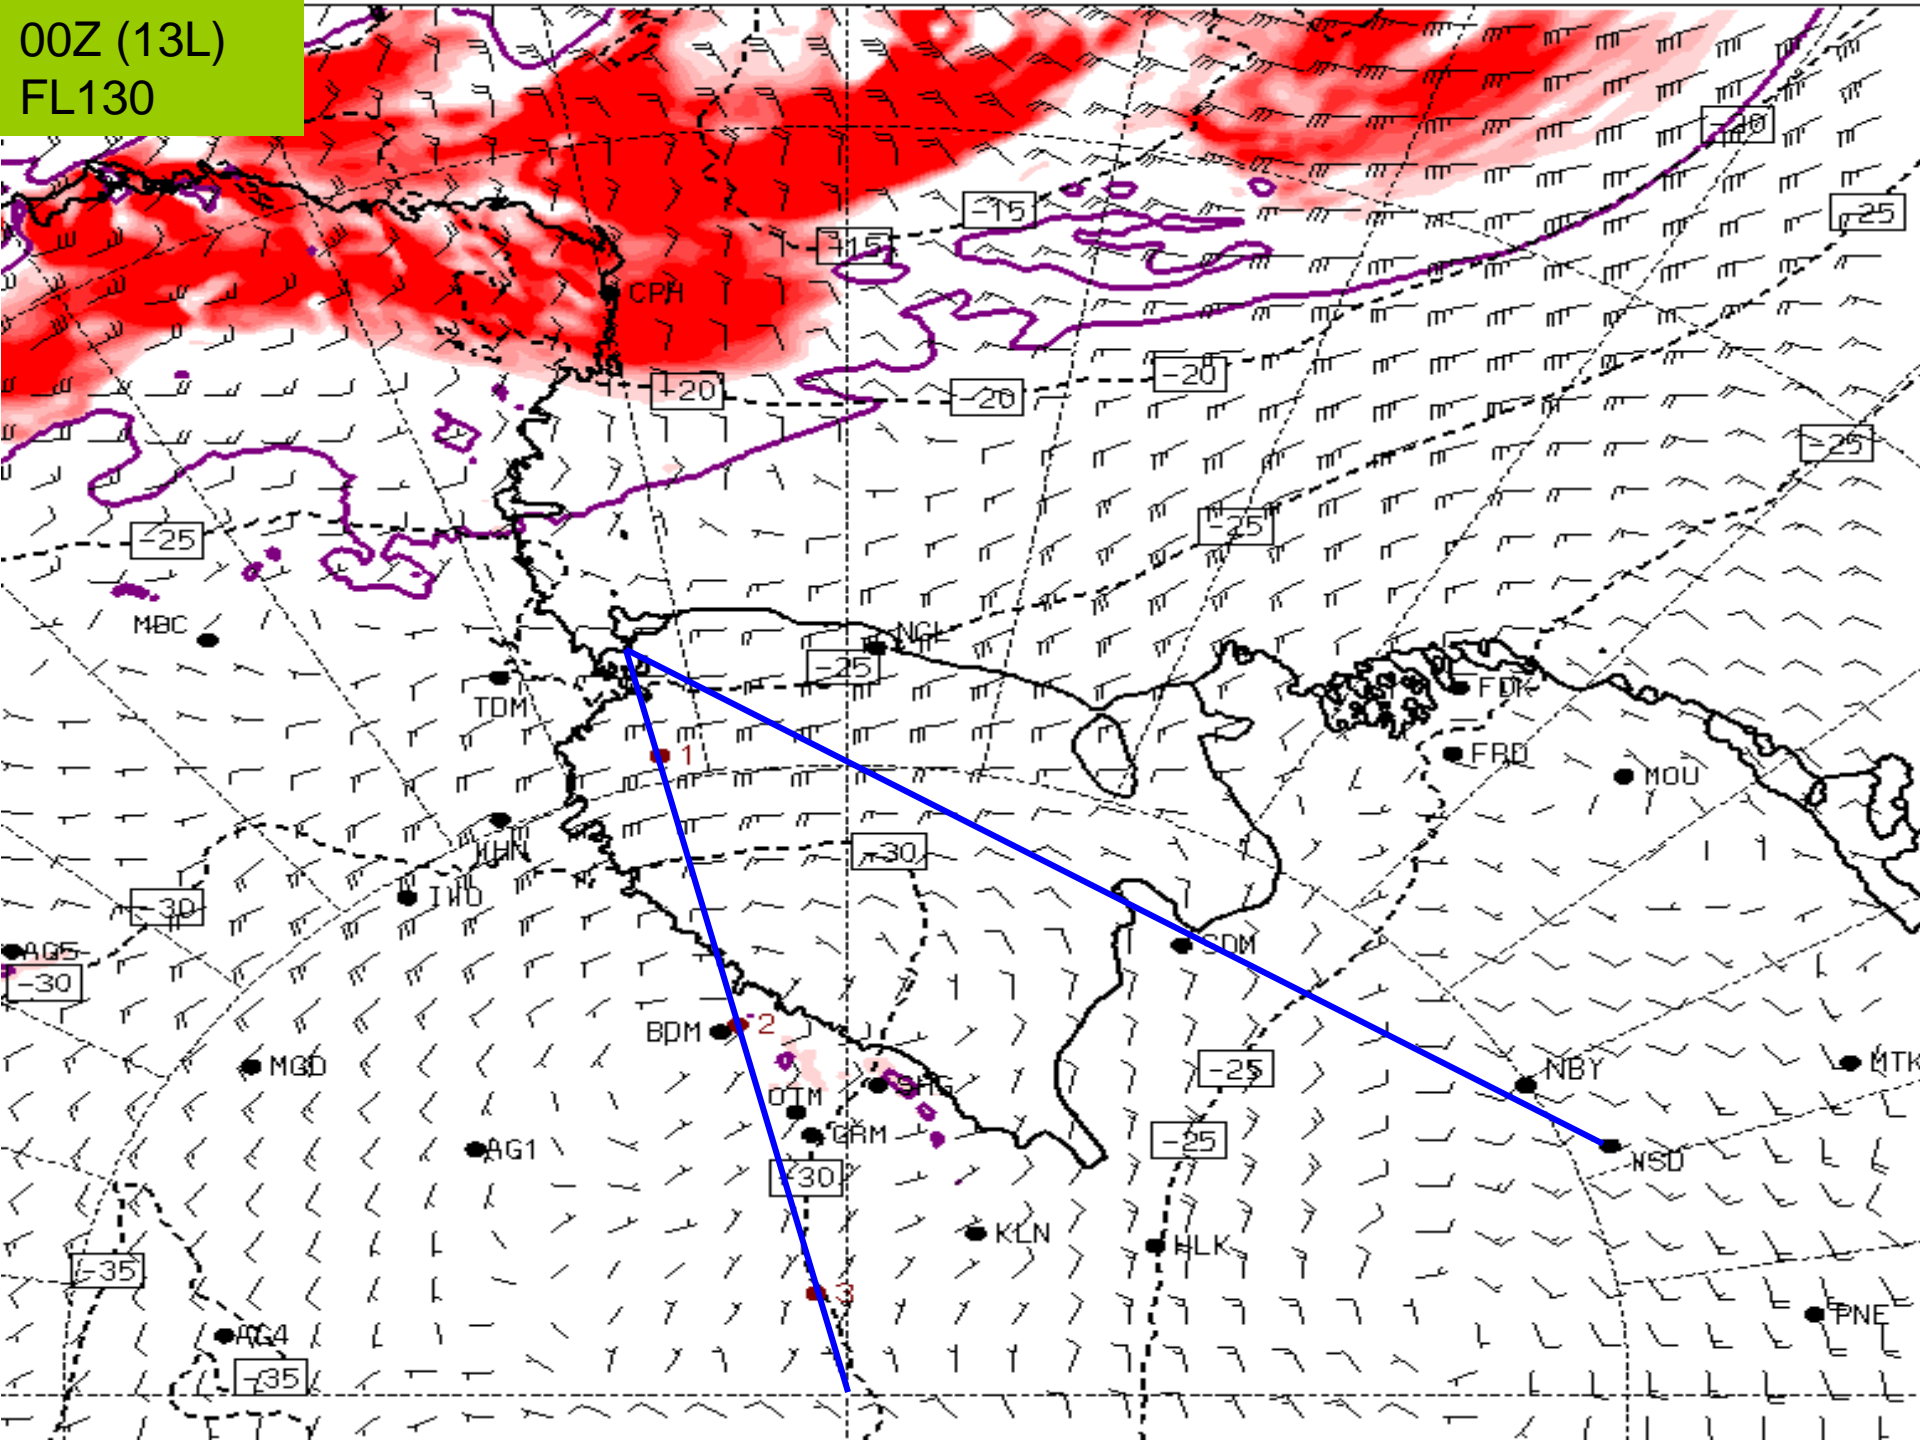

00Z (13L)
FL130