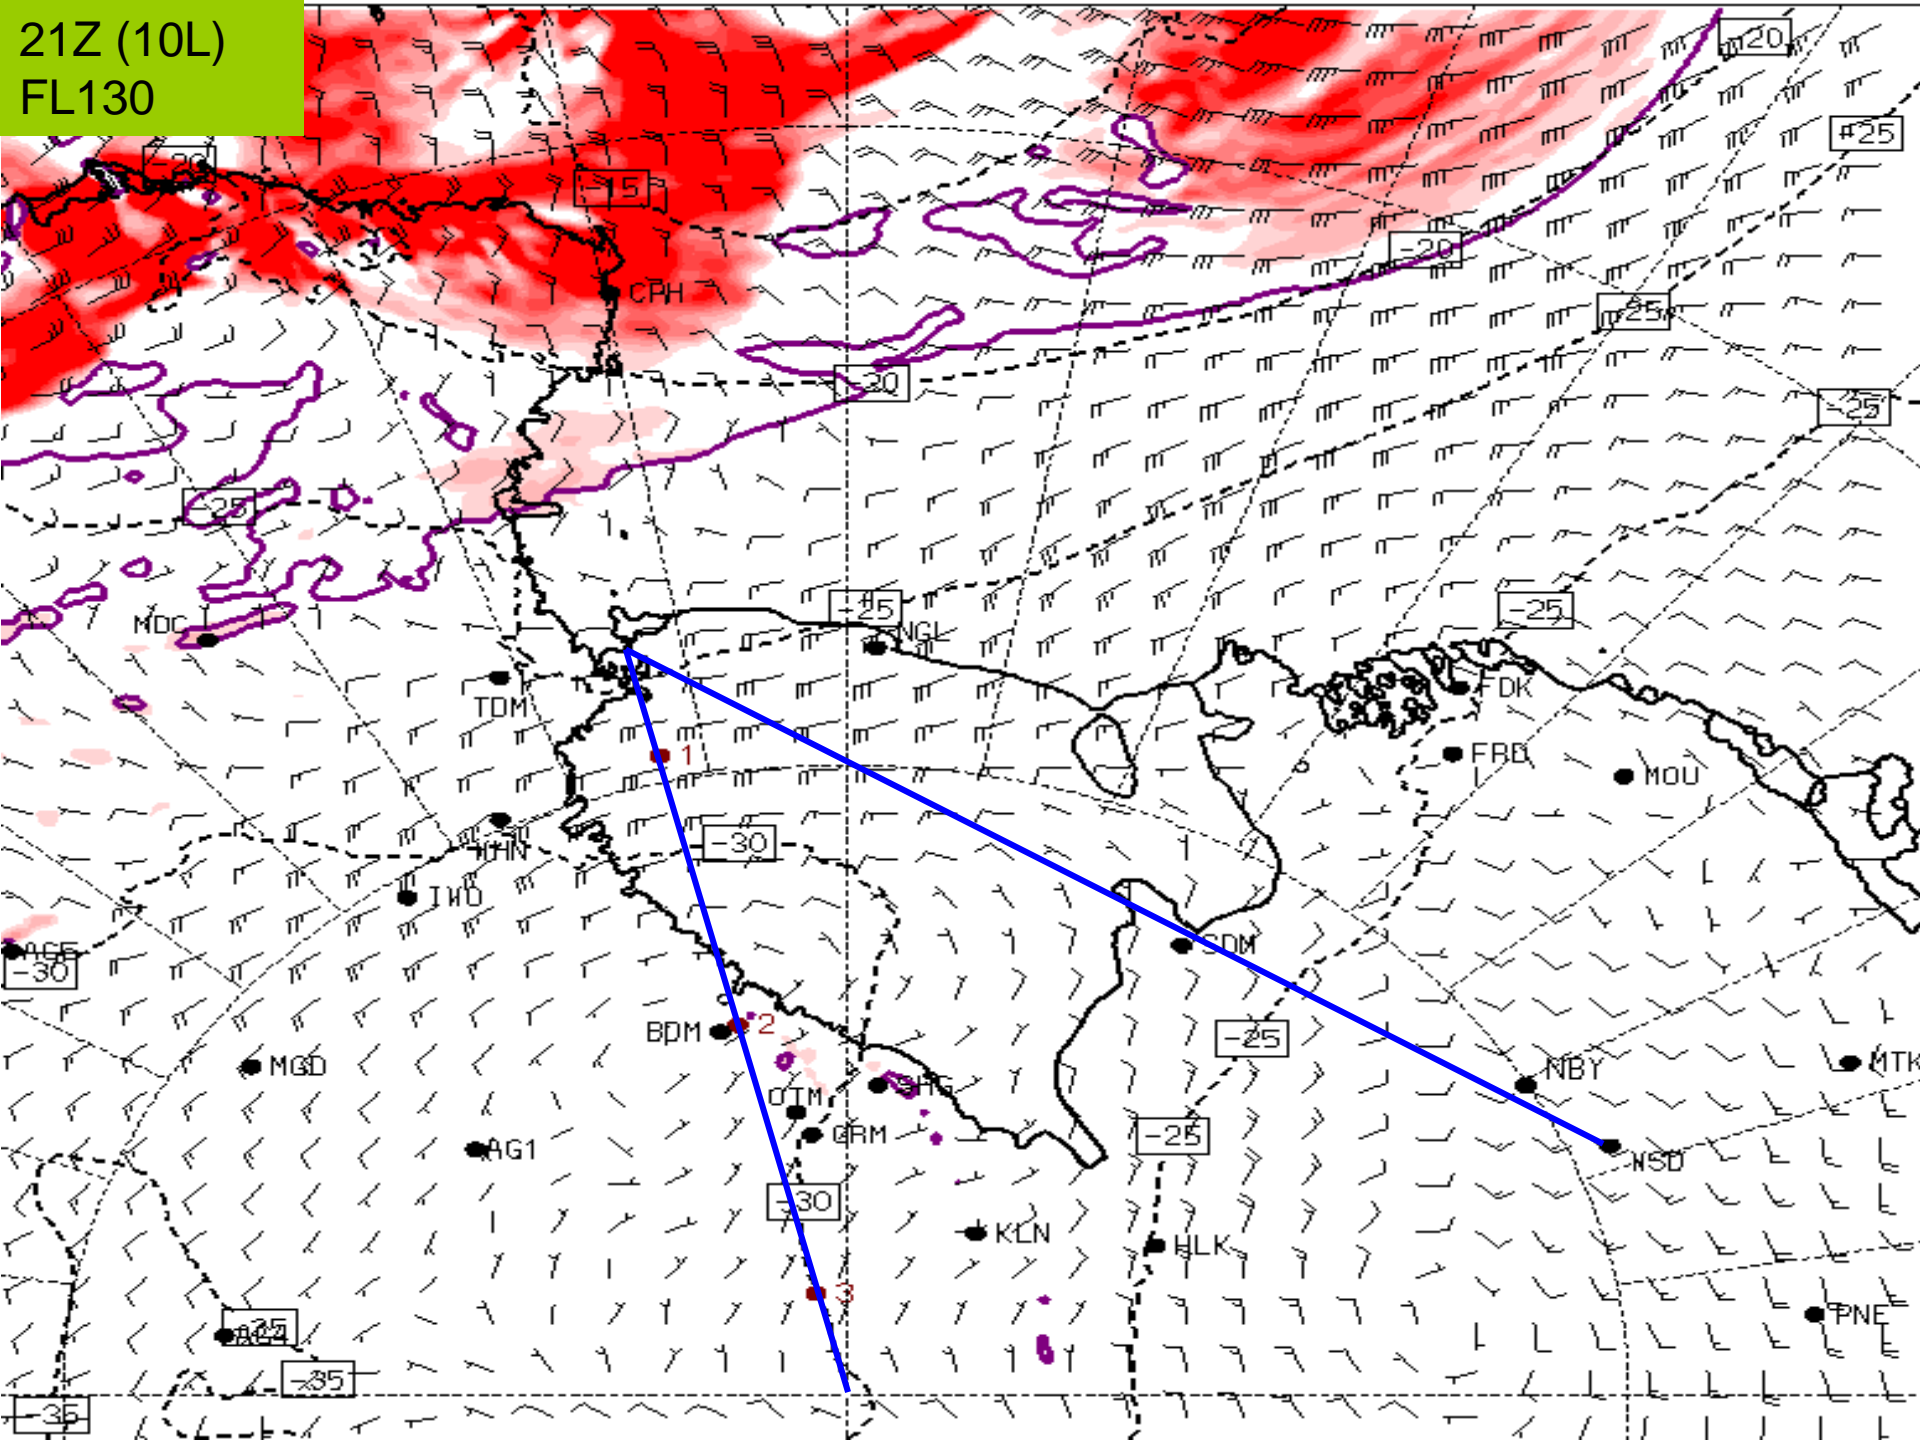

TAF WSD 251459Z 2515/2615 (2604/2704NZDT) 29006KT 9999 FEW180 QNH2864INS ALL WINDS GRID
BECMG 2603/2605 (2616/2618) VRB04KT 3200 BR SKC QNH2862INS

21Z (10L)
FL090

00Z (13L)
FL090

03Z (16L)
FL090

21Z (10L)
FL130