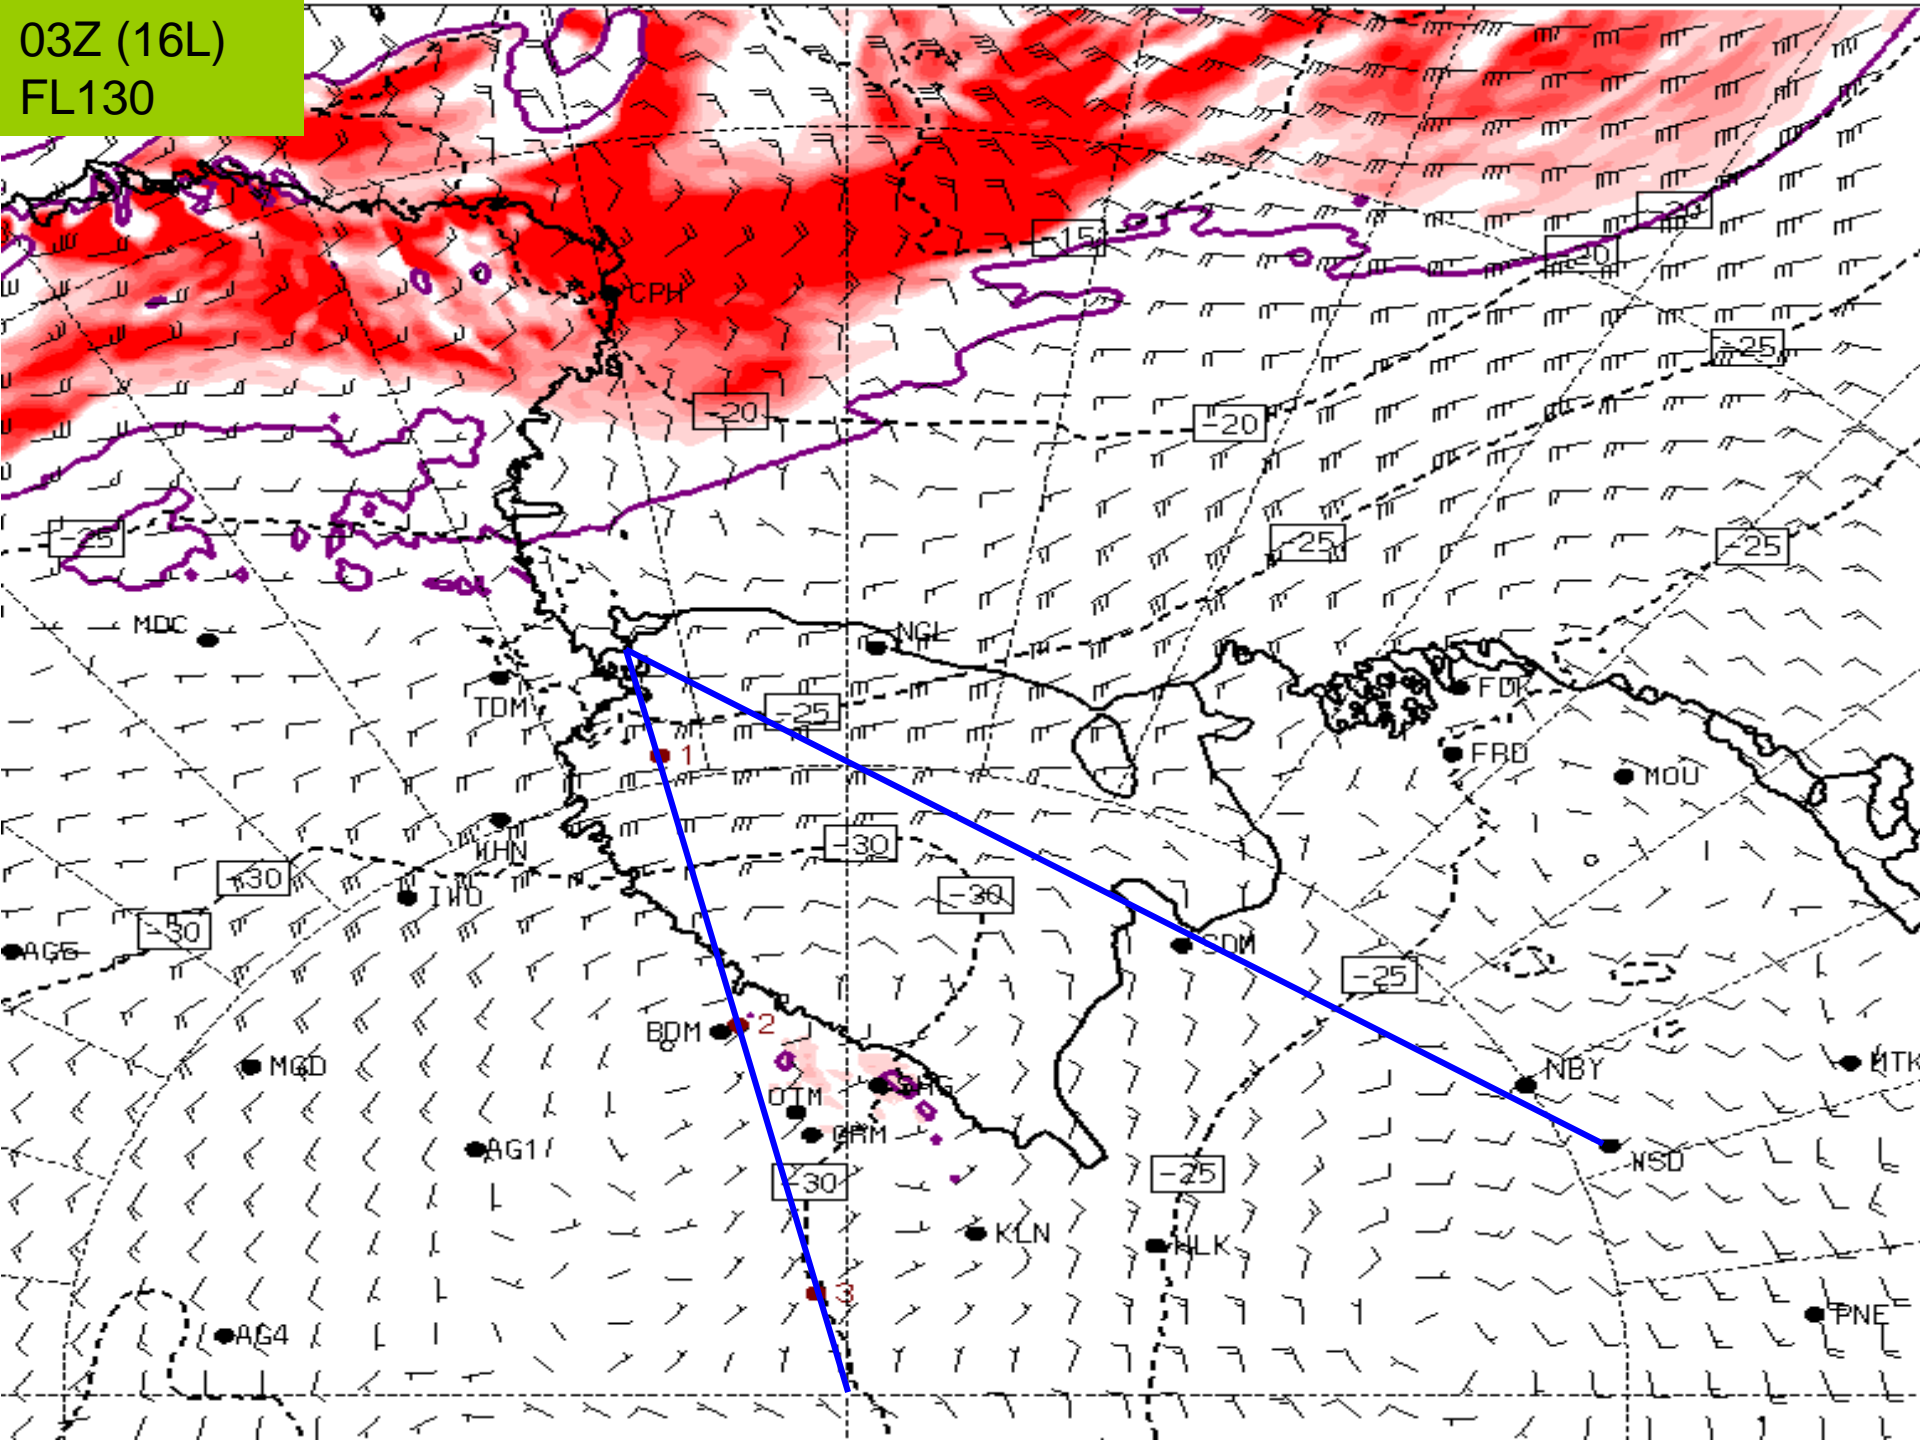

03Z (16L)
FL130