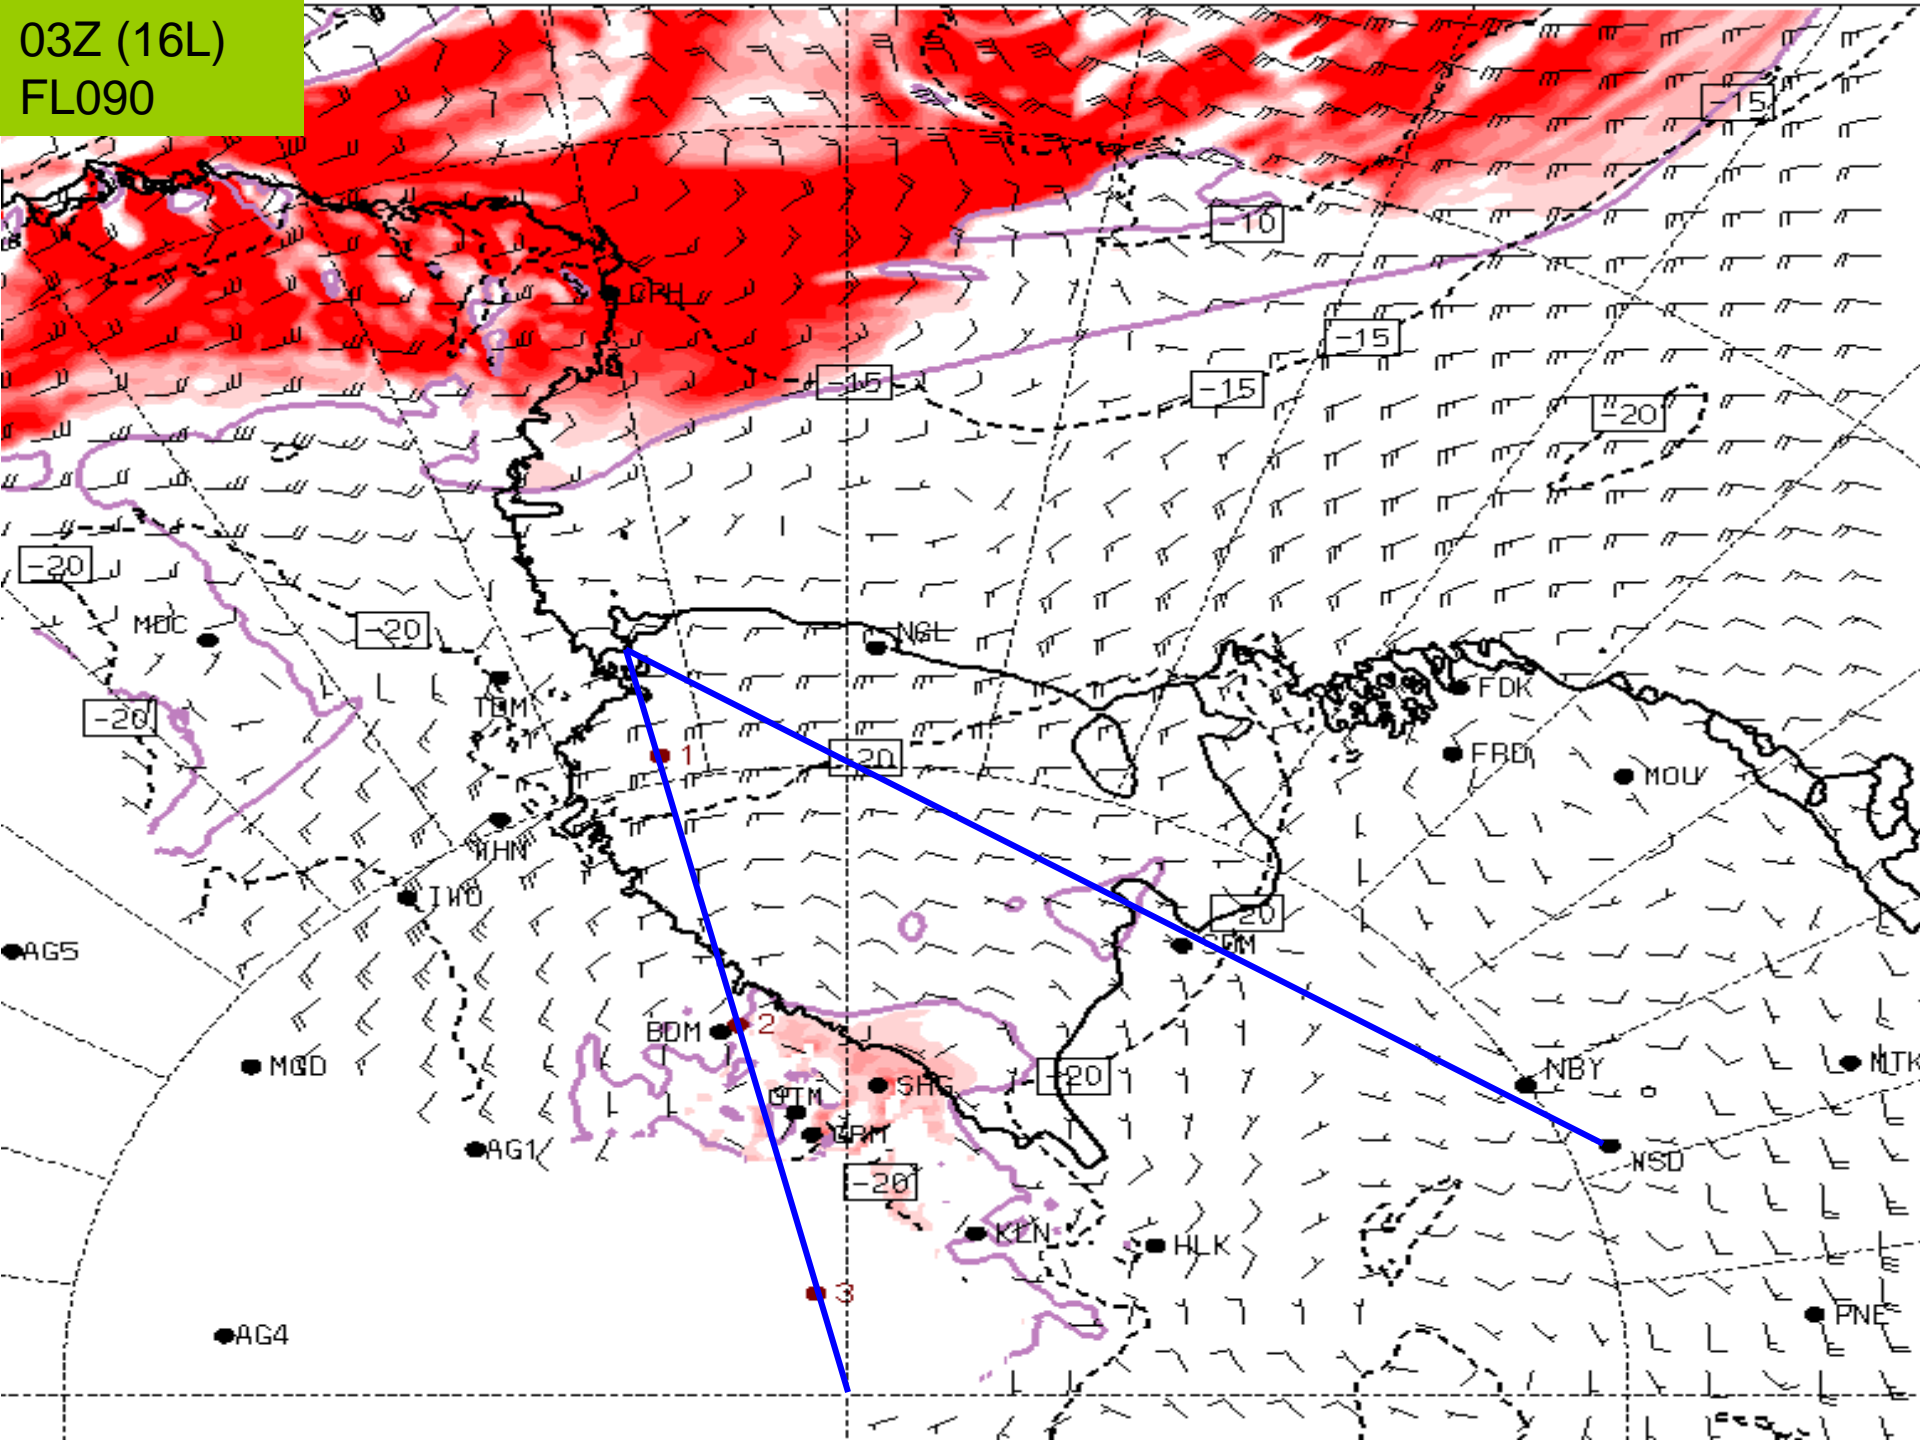

TAF WSD 251459Z 2515/2615 (2604/2704NZDT) 29006KT 9999 FEW180 QNH2864INS ALL WINDS GRID
BECMG 2603/2605 (2616/2618) VRB04KT 3200 BR SKC QNH2862INS

21Z (10L)
FL090

00Z (13L)
FL090

03Z (16L)
FL090

21Z (10L)
FL130