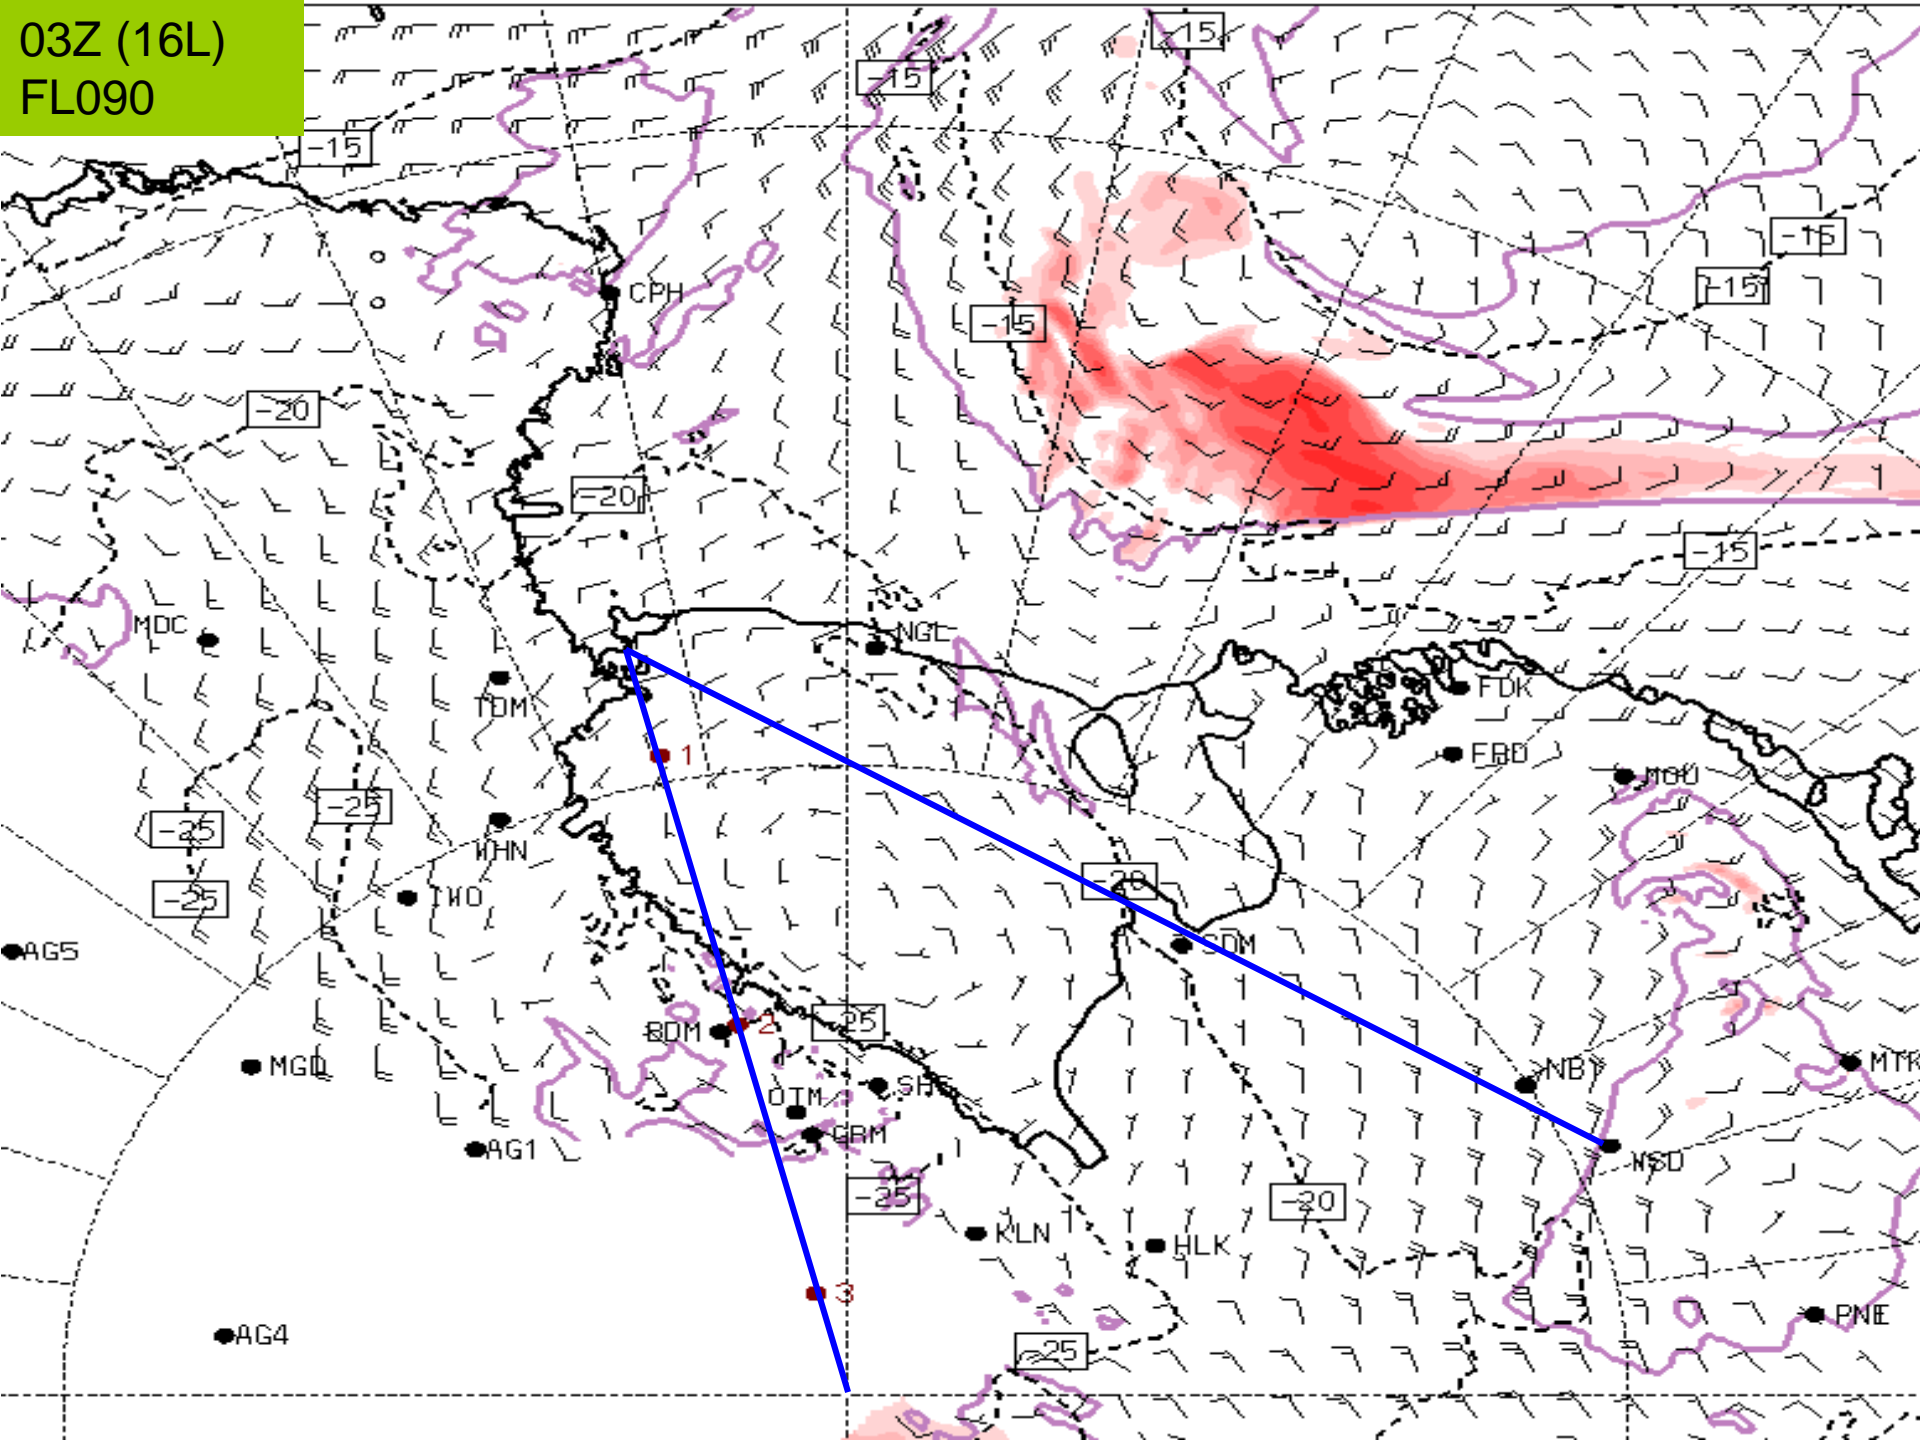

03Z (16L)
FL090