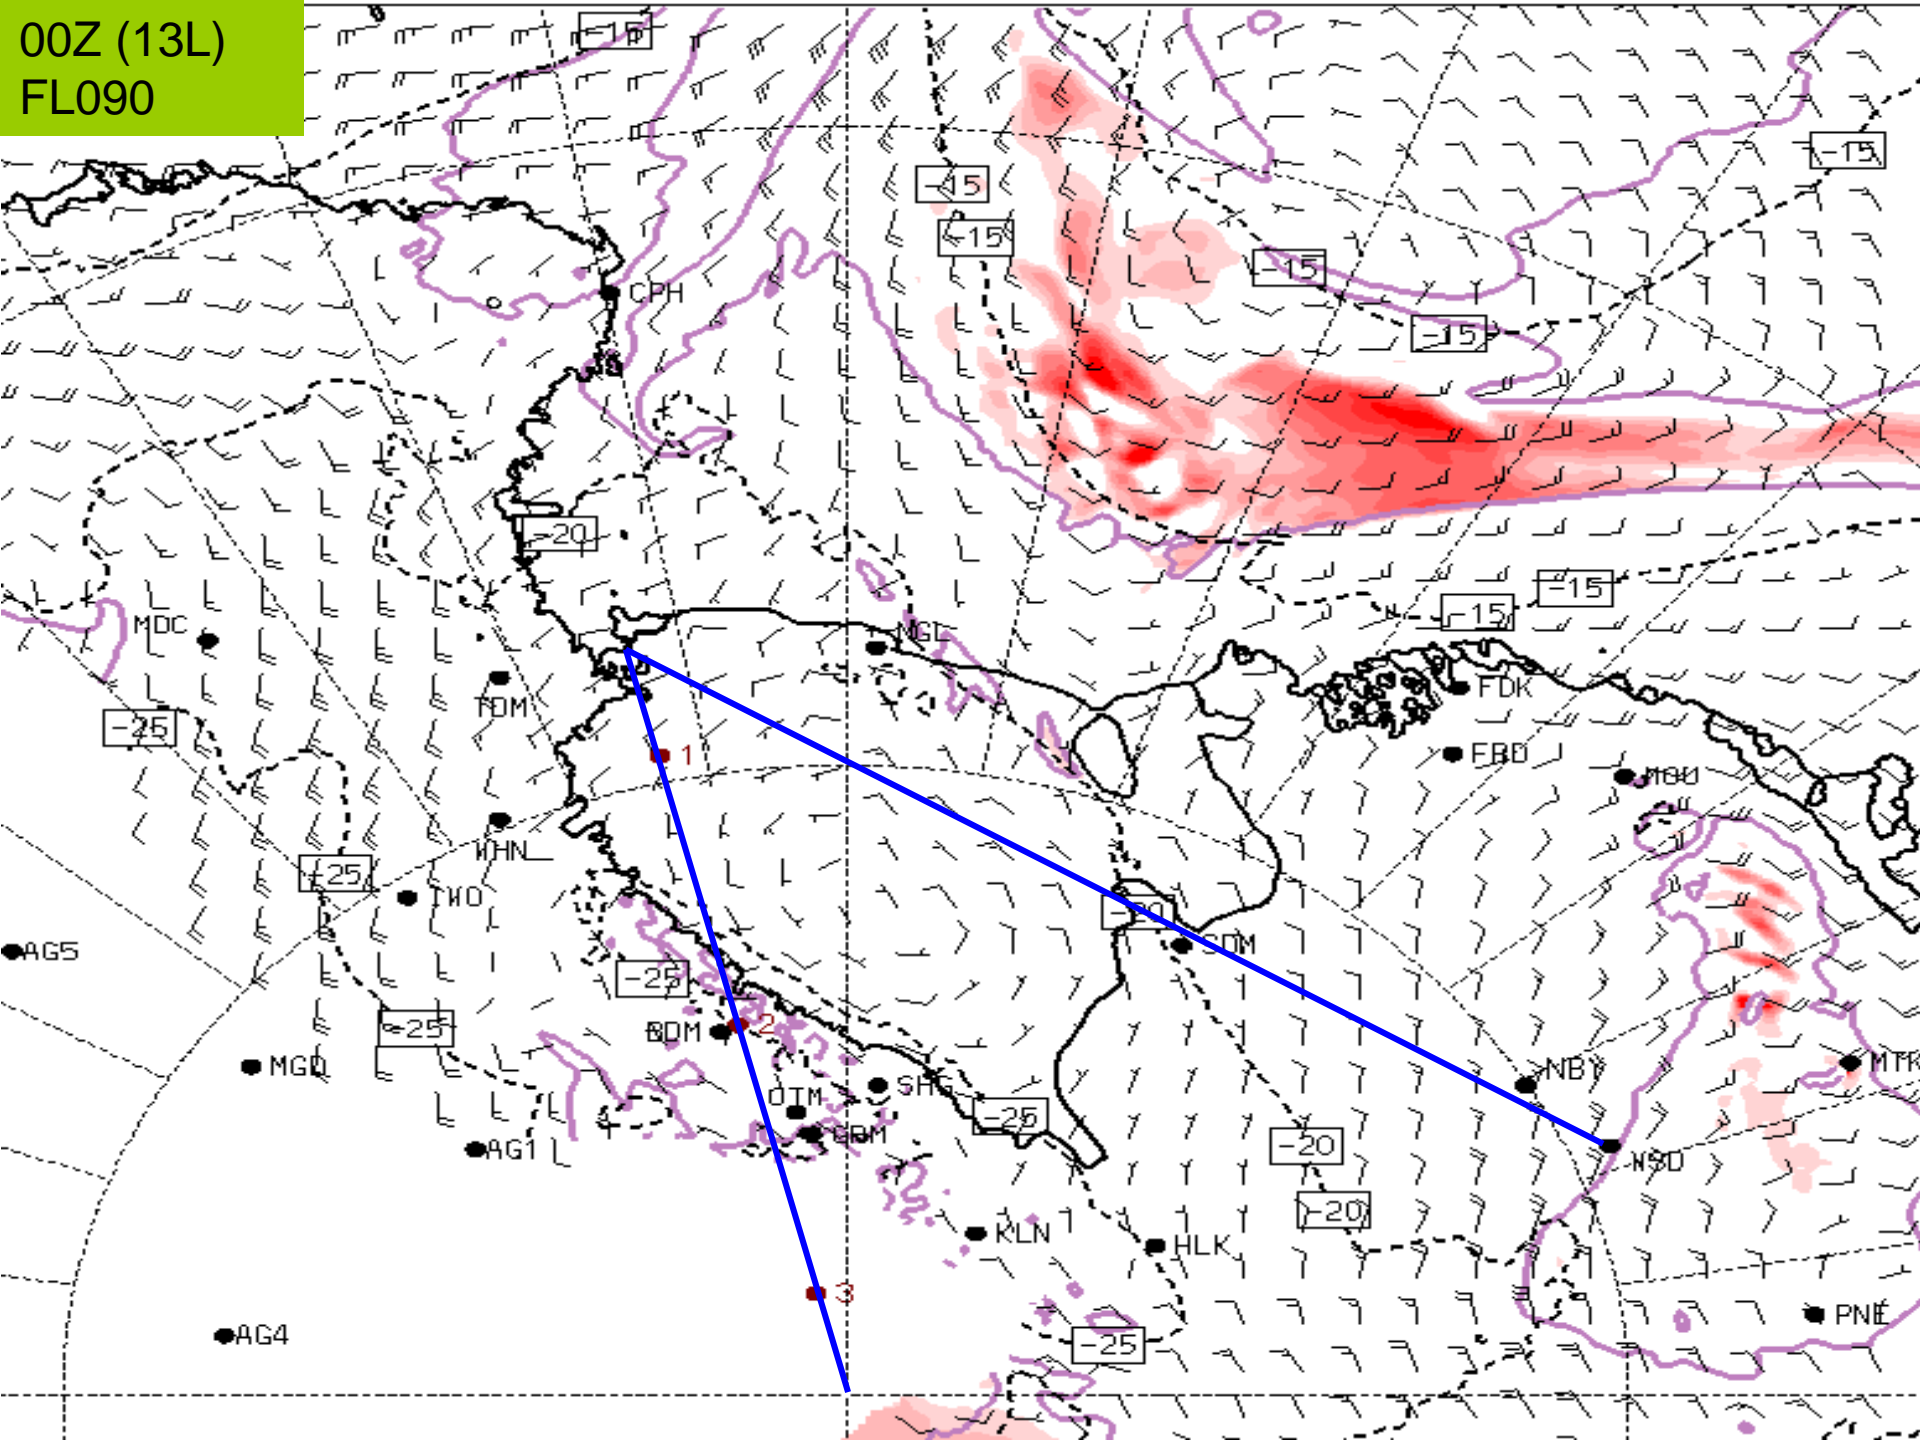

00Z (13L)
FL090