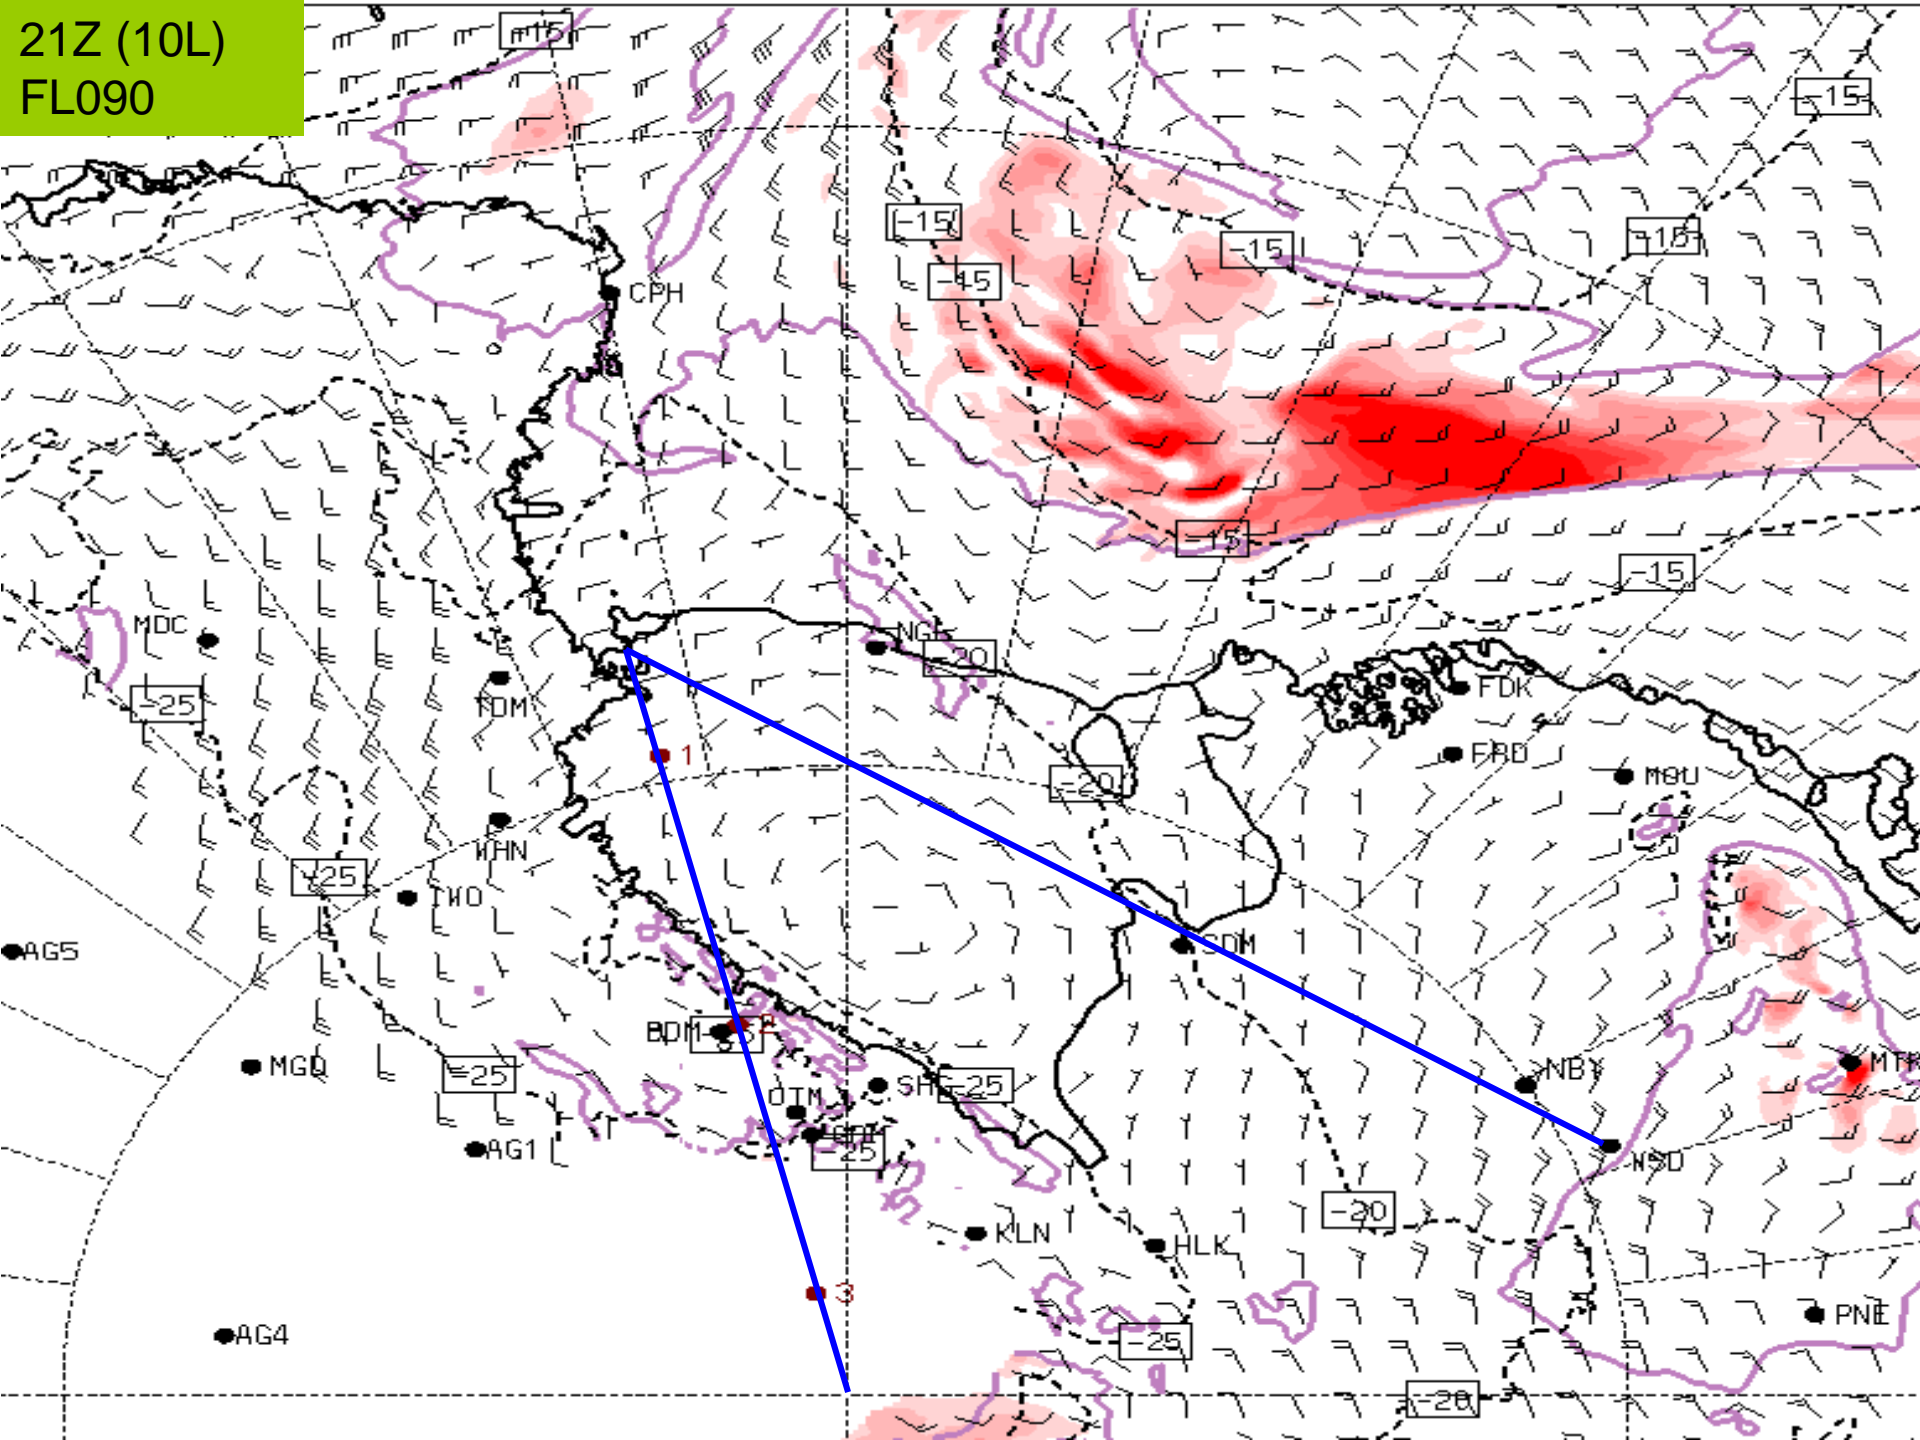

21Z (10L)
FL090