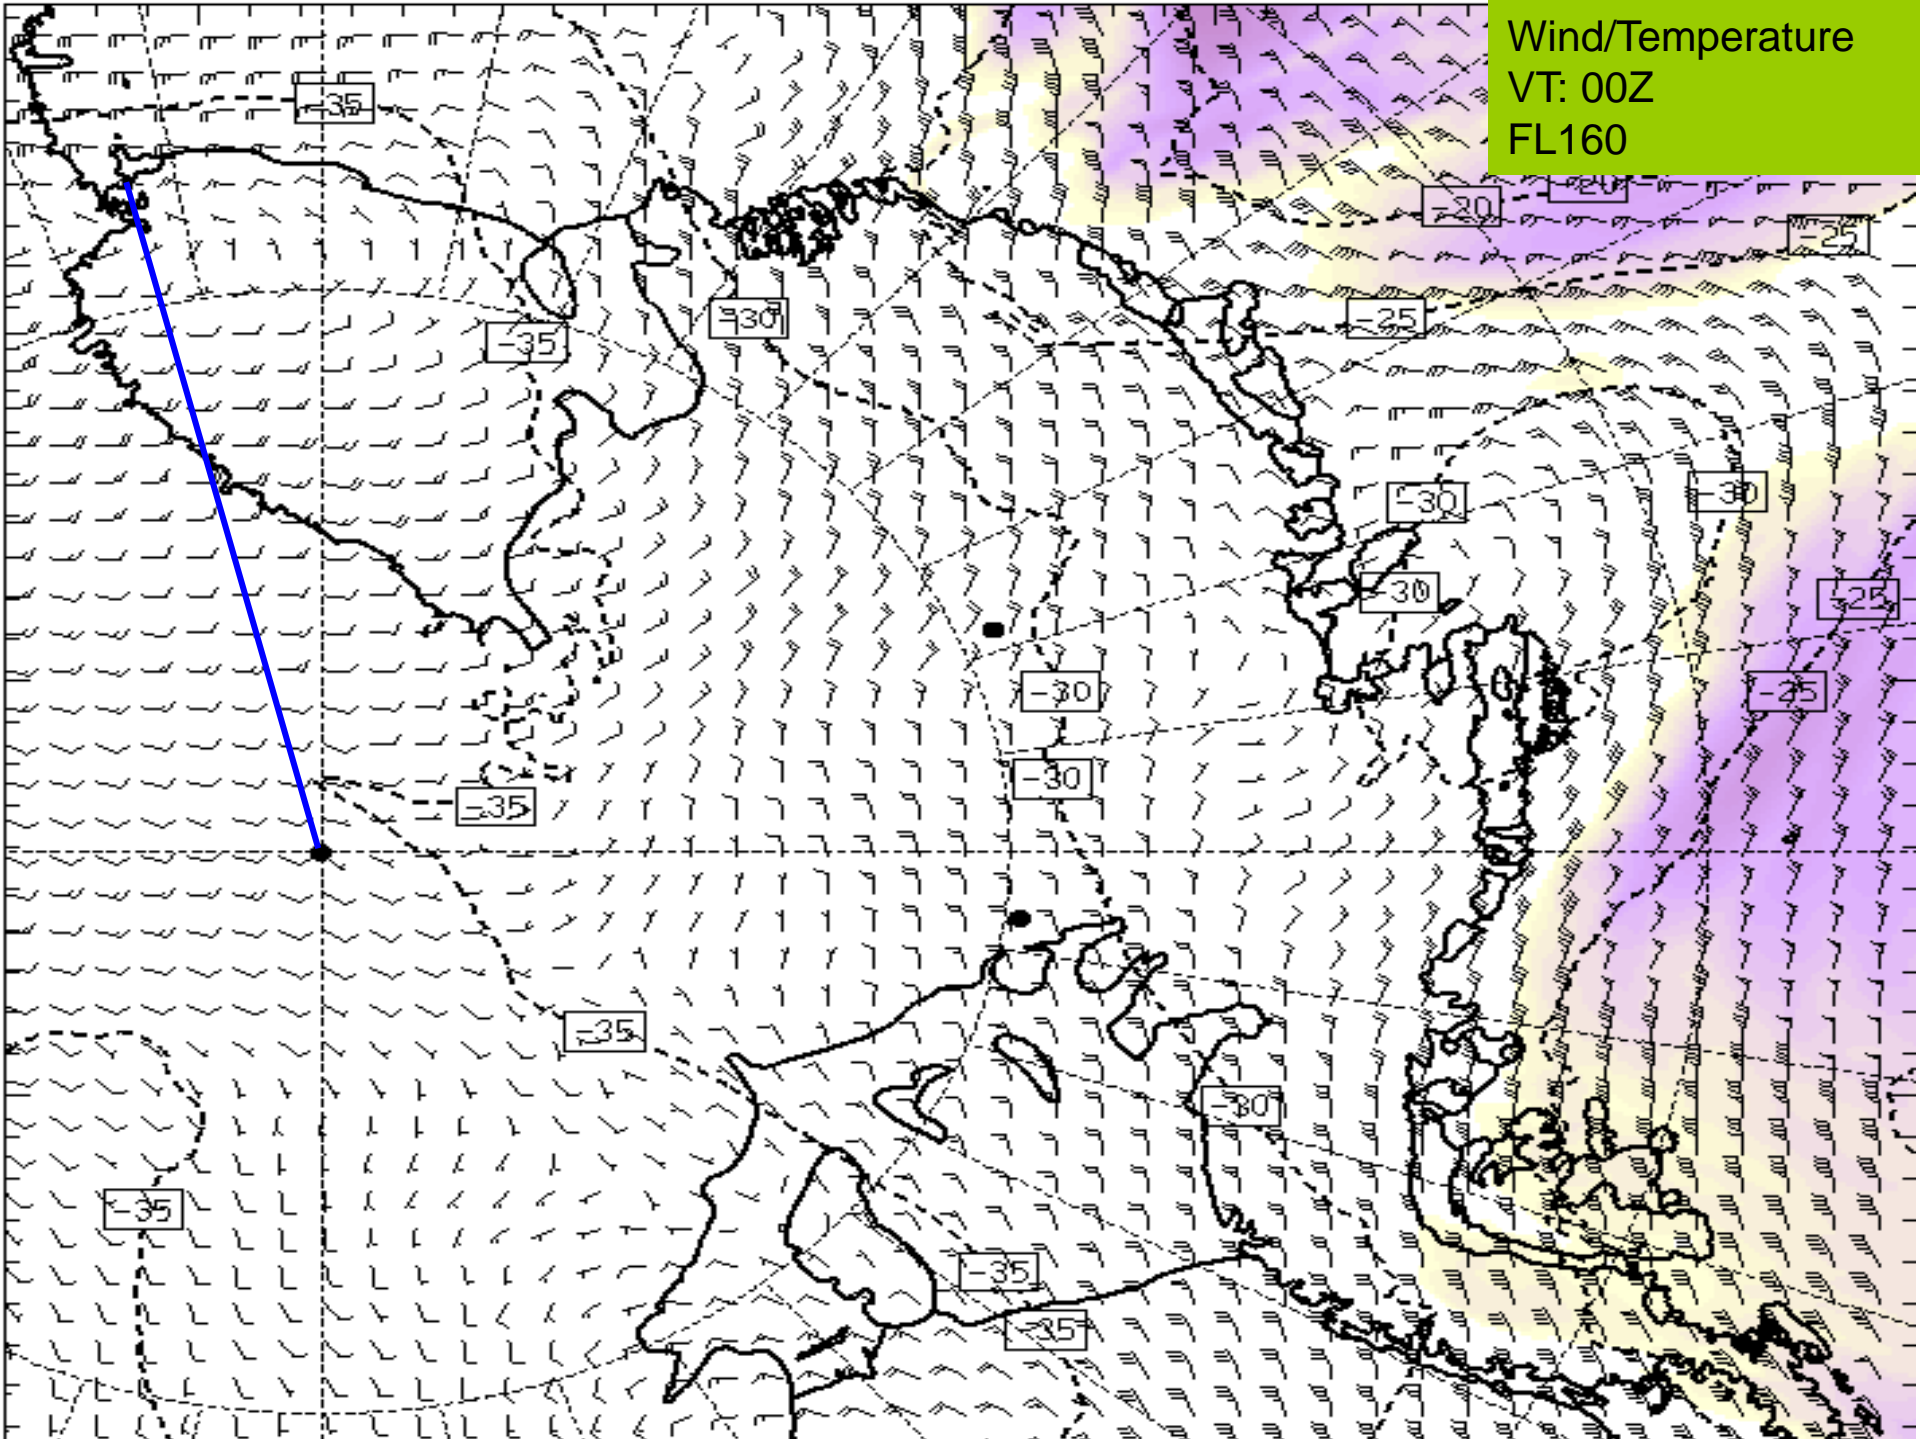

Wind/Temperature
VT: 21Z
FL090

Wind/Temperature
VT: 00Z
FL090

Wind/Temperature
VT: 03Z
FL090

Wind/Temperature
VT: 21Z
FL130

Wind/Temperature
VT: 03Z
FL130

Wind/Temperature
VT: 21Z
FL160

Wind/Temperature
VT: 00Z
FL160