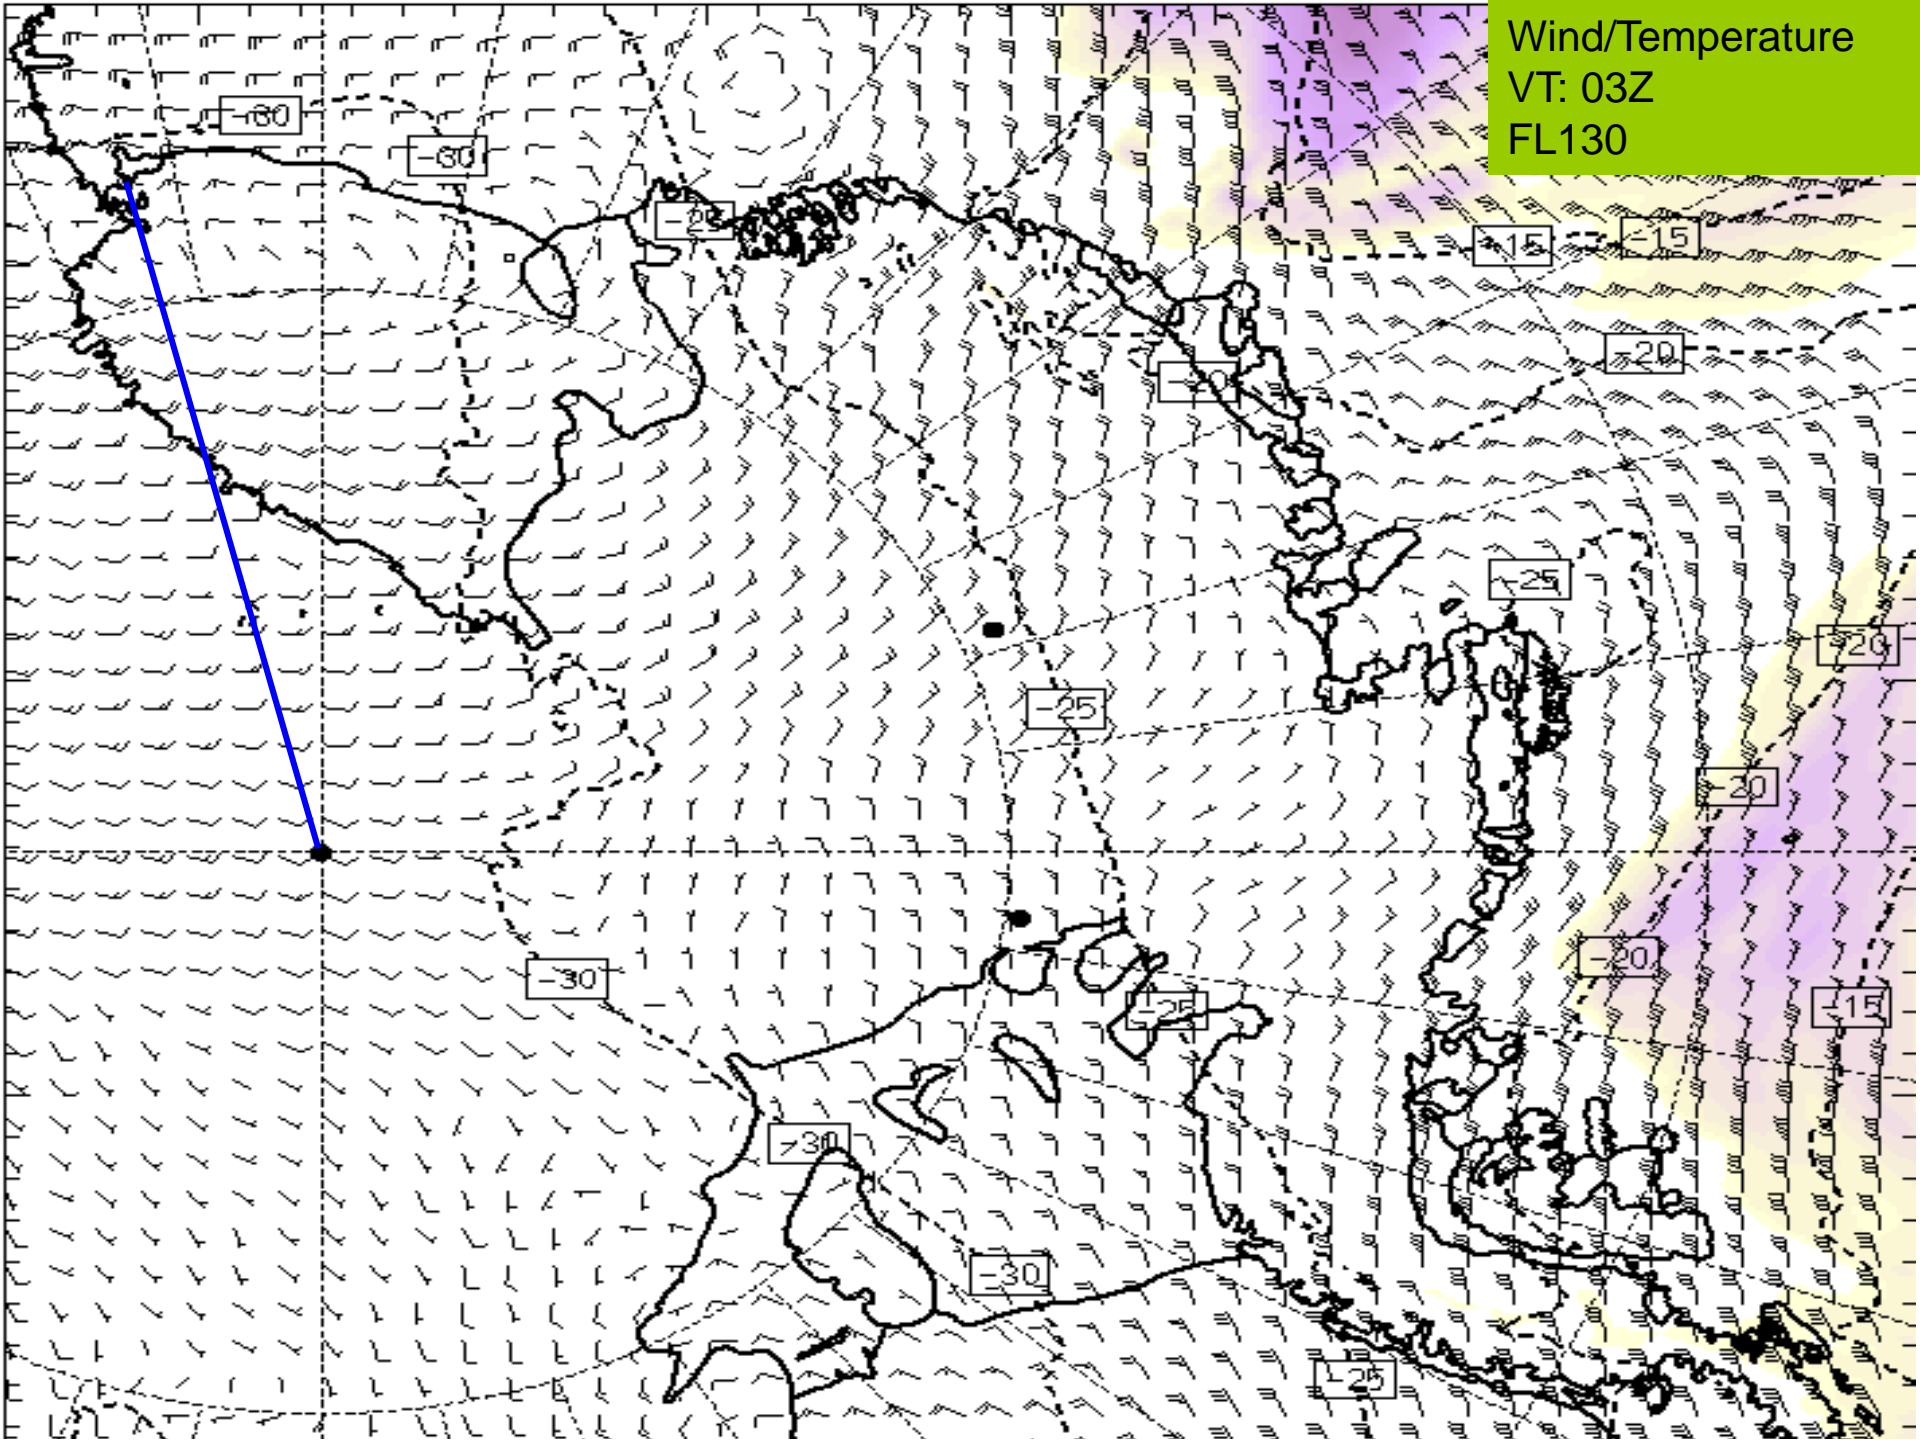

Wind/Temperature
VT: 21Z
FL090

Wind/Temperature
VT: 00Z
FL090

Wind/Temperature
VT: 03Z
FL090

Wind/Temperature
VT: 21Z
FL130

Wind/Temperature
VT: 03Z
FL130

Wind/Temperature
VT: 21Z
FL160

Wind/Temperature
VT: 00Z
FL160