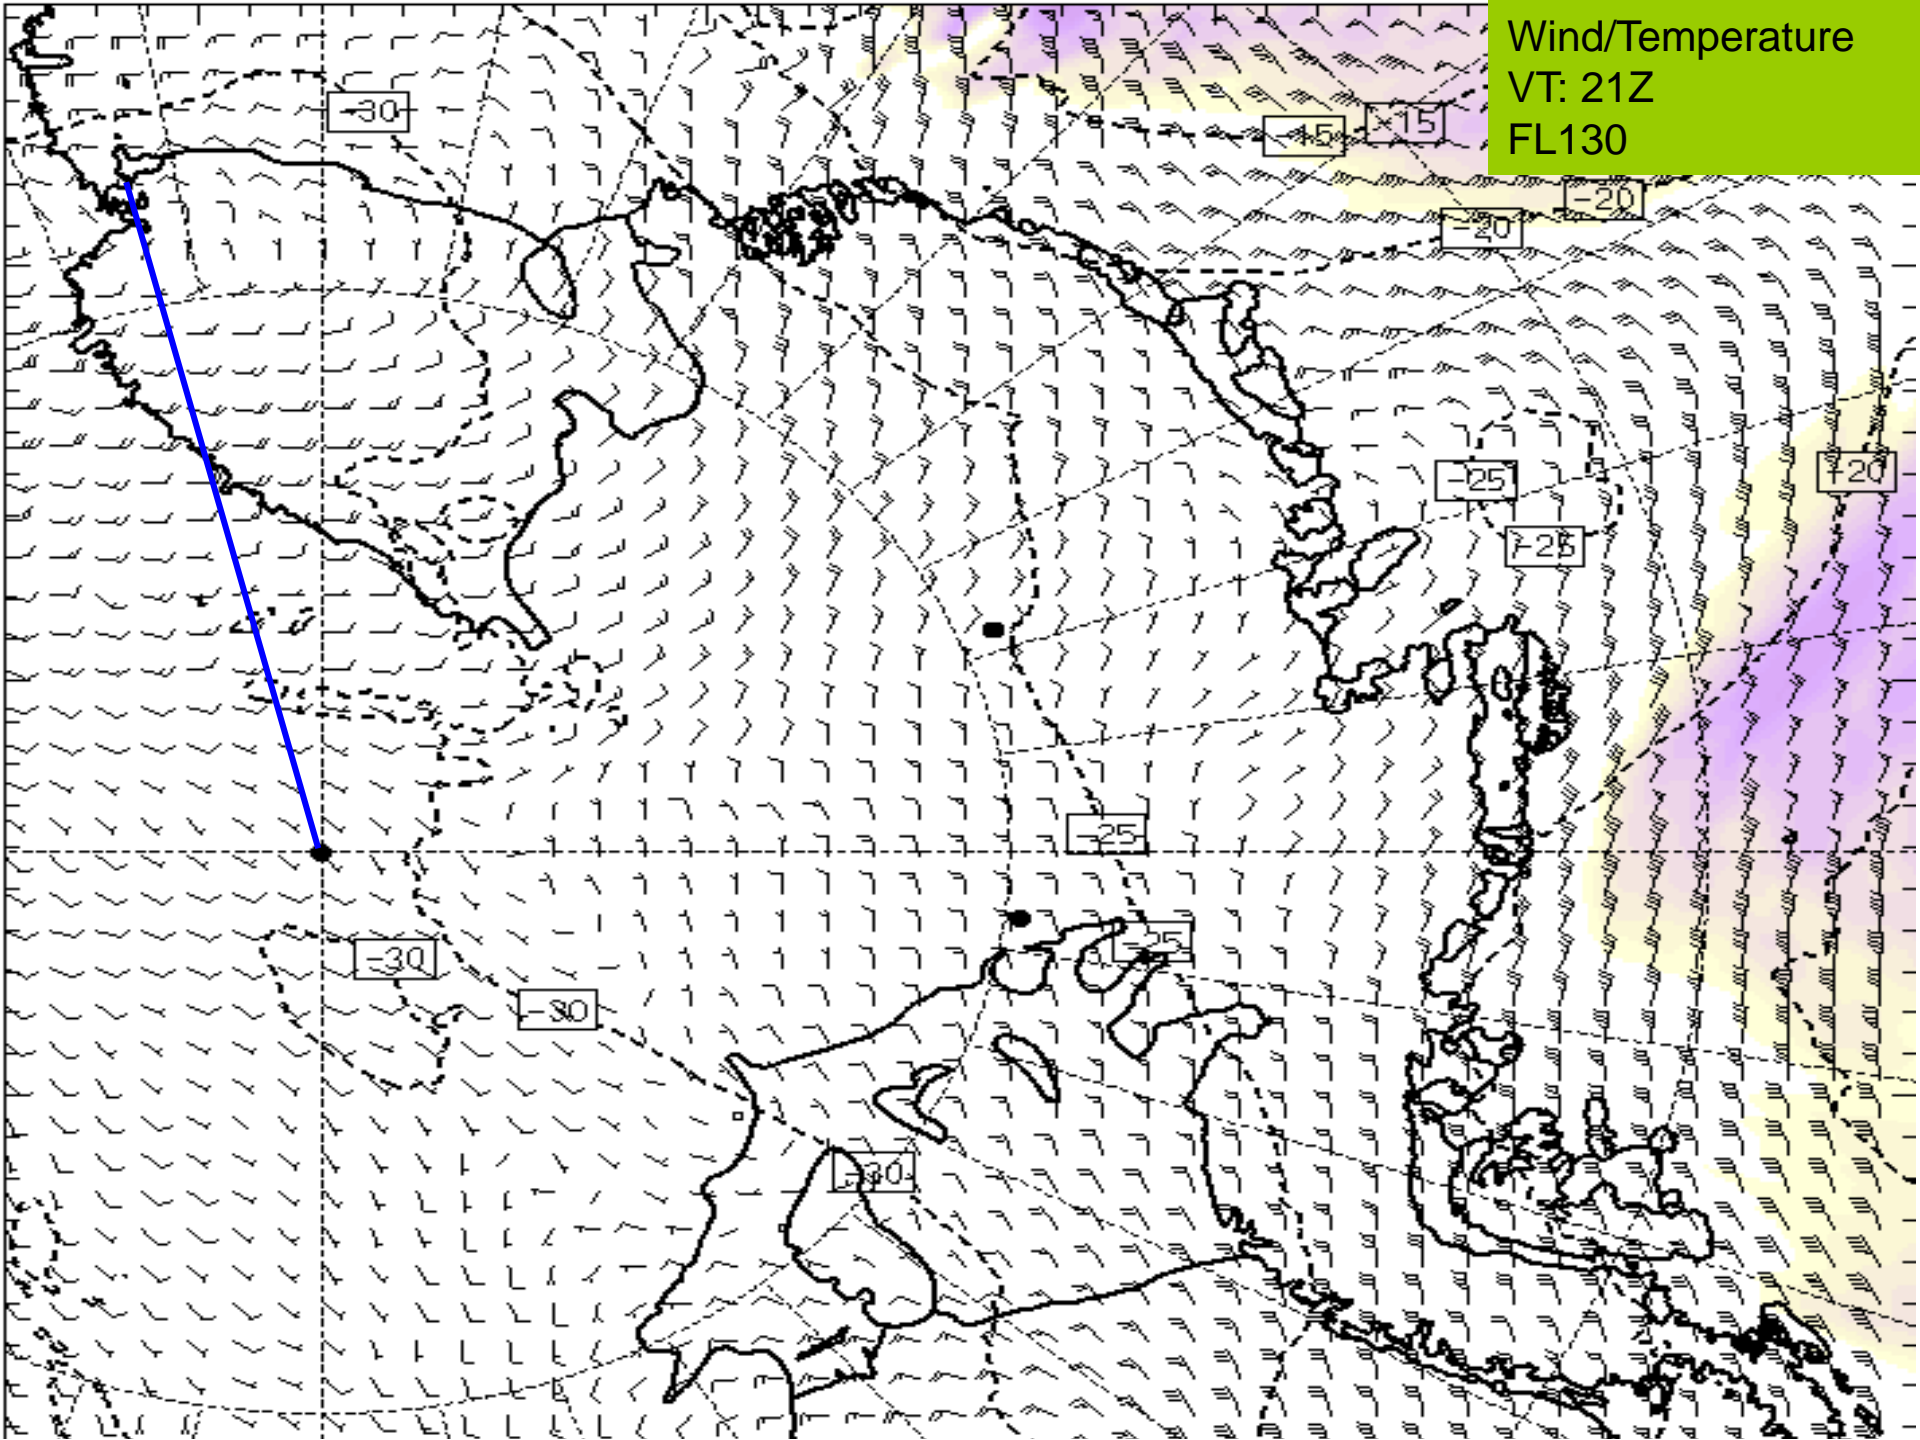

Wind/Temperature
VT: 21Z
FL090

Wind/Temperature
VT: 00Z
FL090

Wind/Temperature
VT: 03Z
FL090

Wind/Temperature
VT: 21Z
FL130

Wind/Temperature
VT: 03Z
FL130

Wind/Temperature
VT: 21Z
FL160

Wind/Temperature
VT: 00Z
FL160