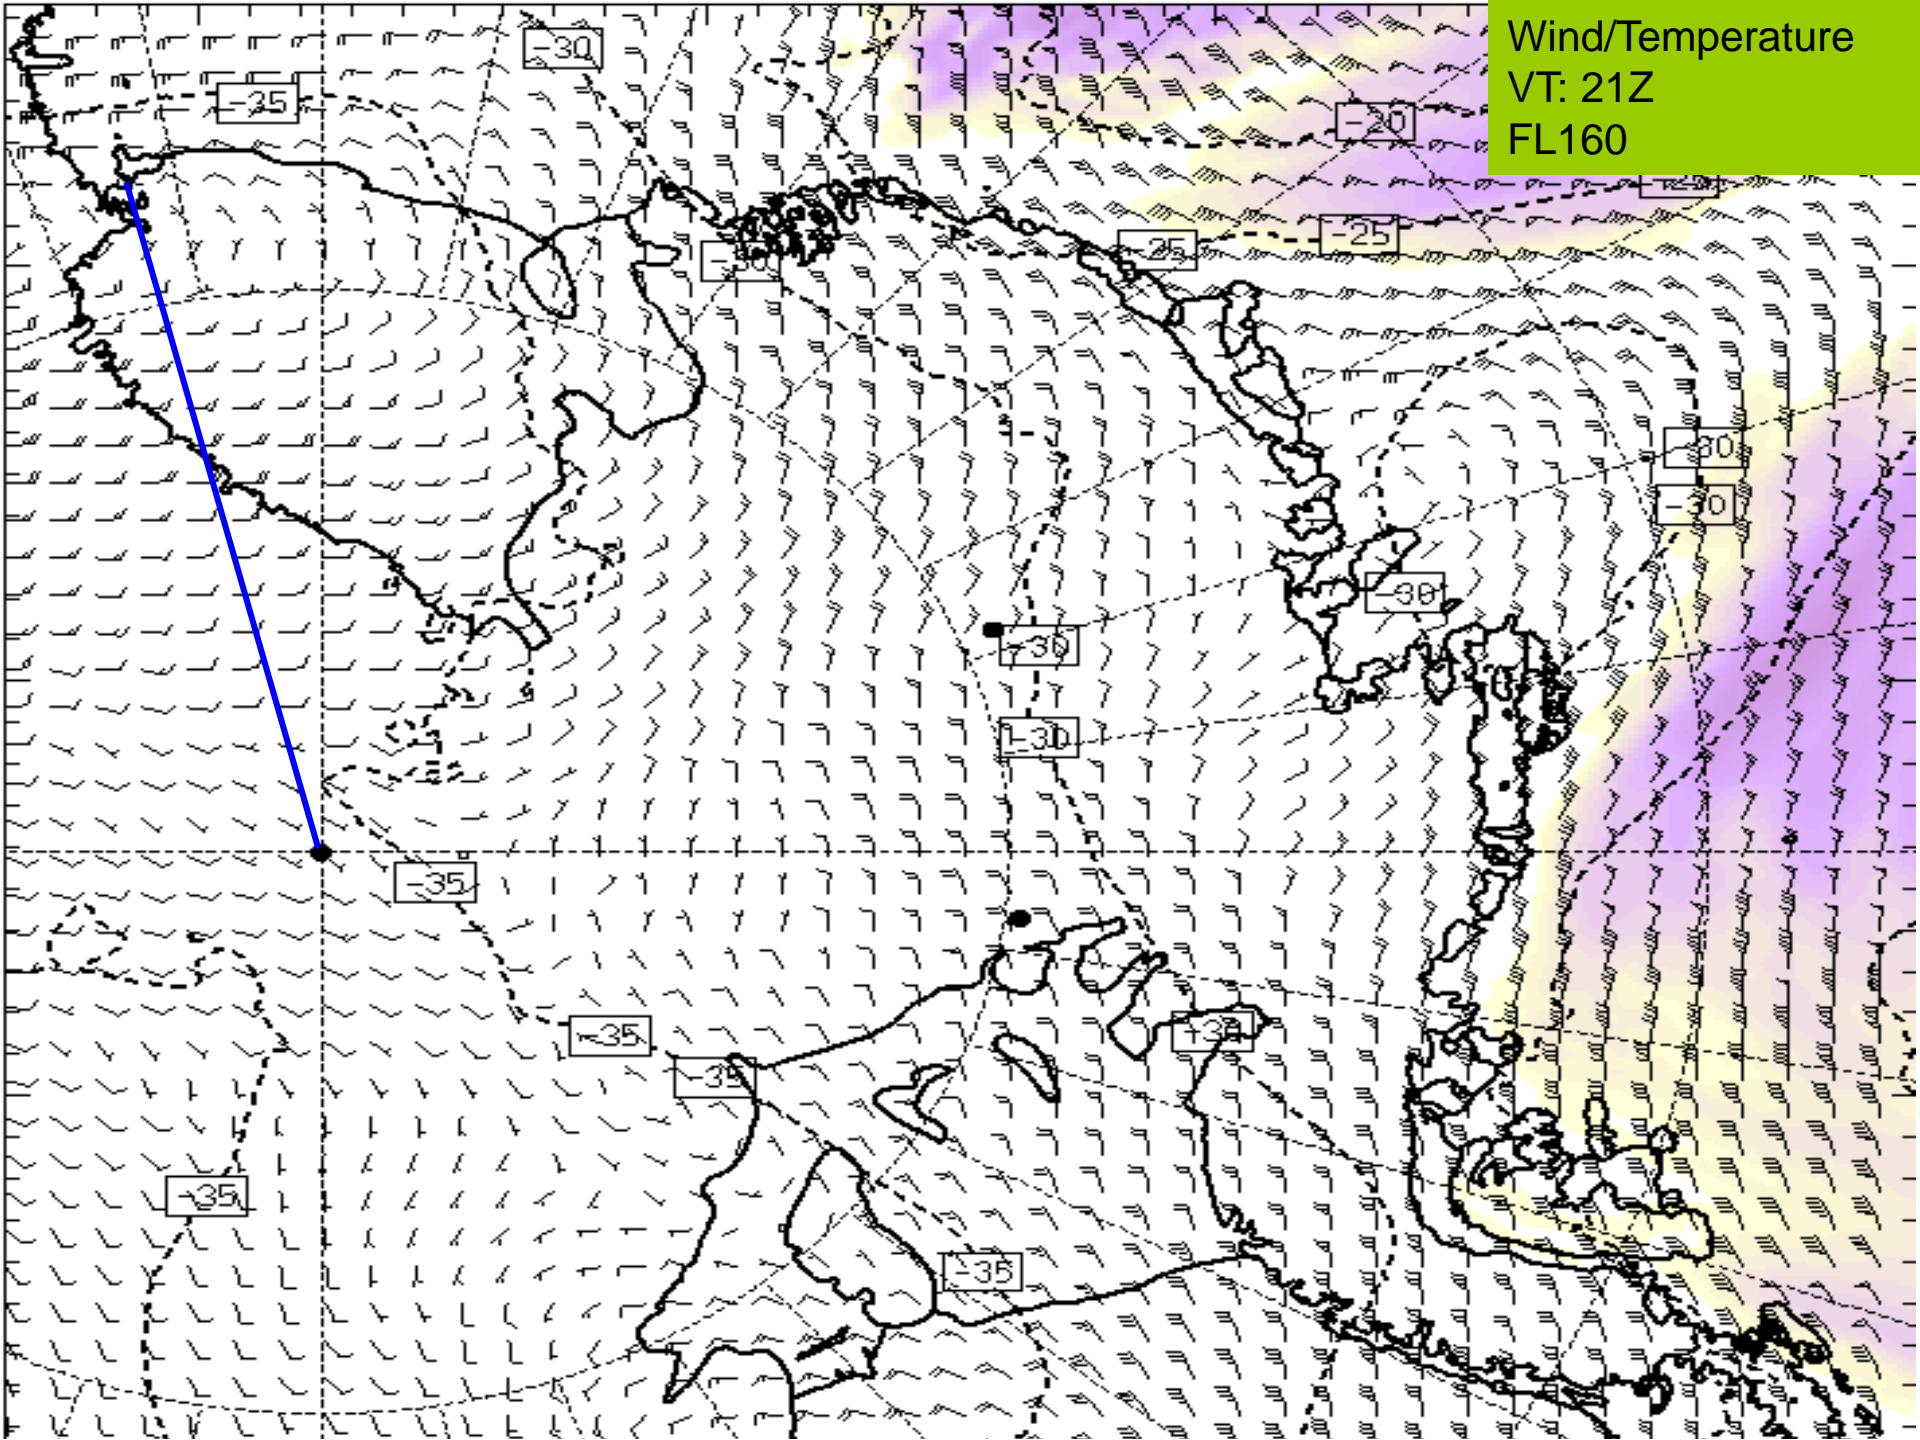

Wind/Temperature
VT: 21Z
FL090

Wind/Temperature
VT: 00Z
FL090

Wind/Temperature
VT: 03Z
FL090

Wind/Temperature
VT: 21Z
FL130

Wind/Temperature
VT: 03Z
FL130

Wind/Temperature
VT: 21Z
FL160

Wind/Temperature
VT: 00Z
FL160