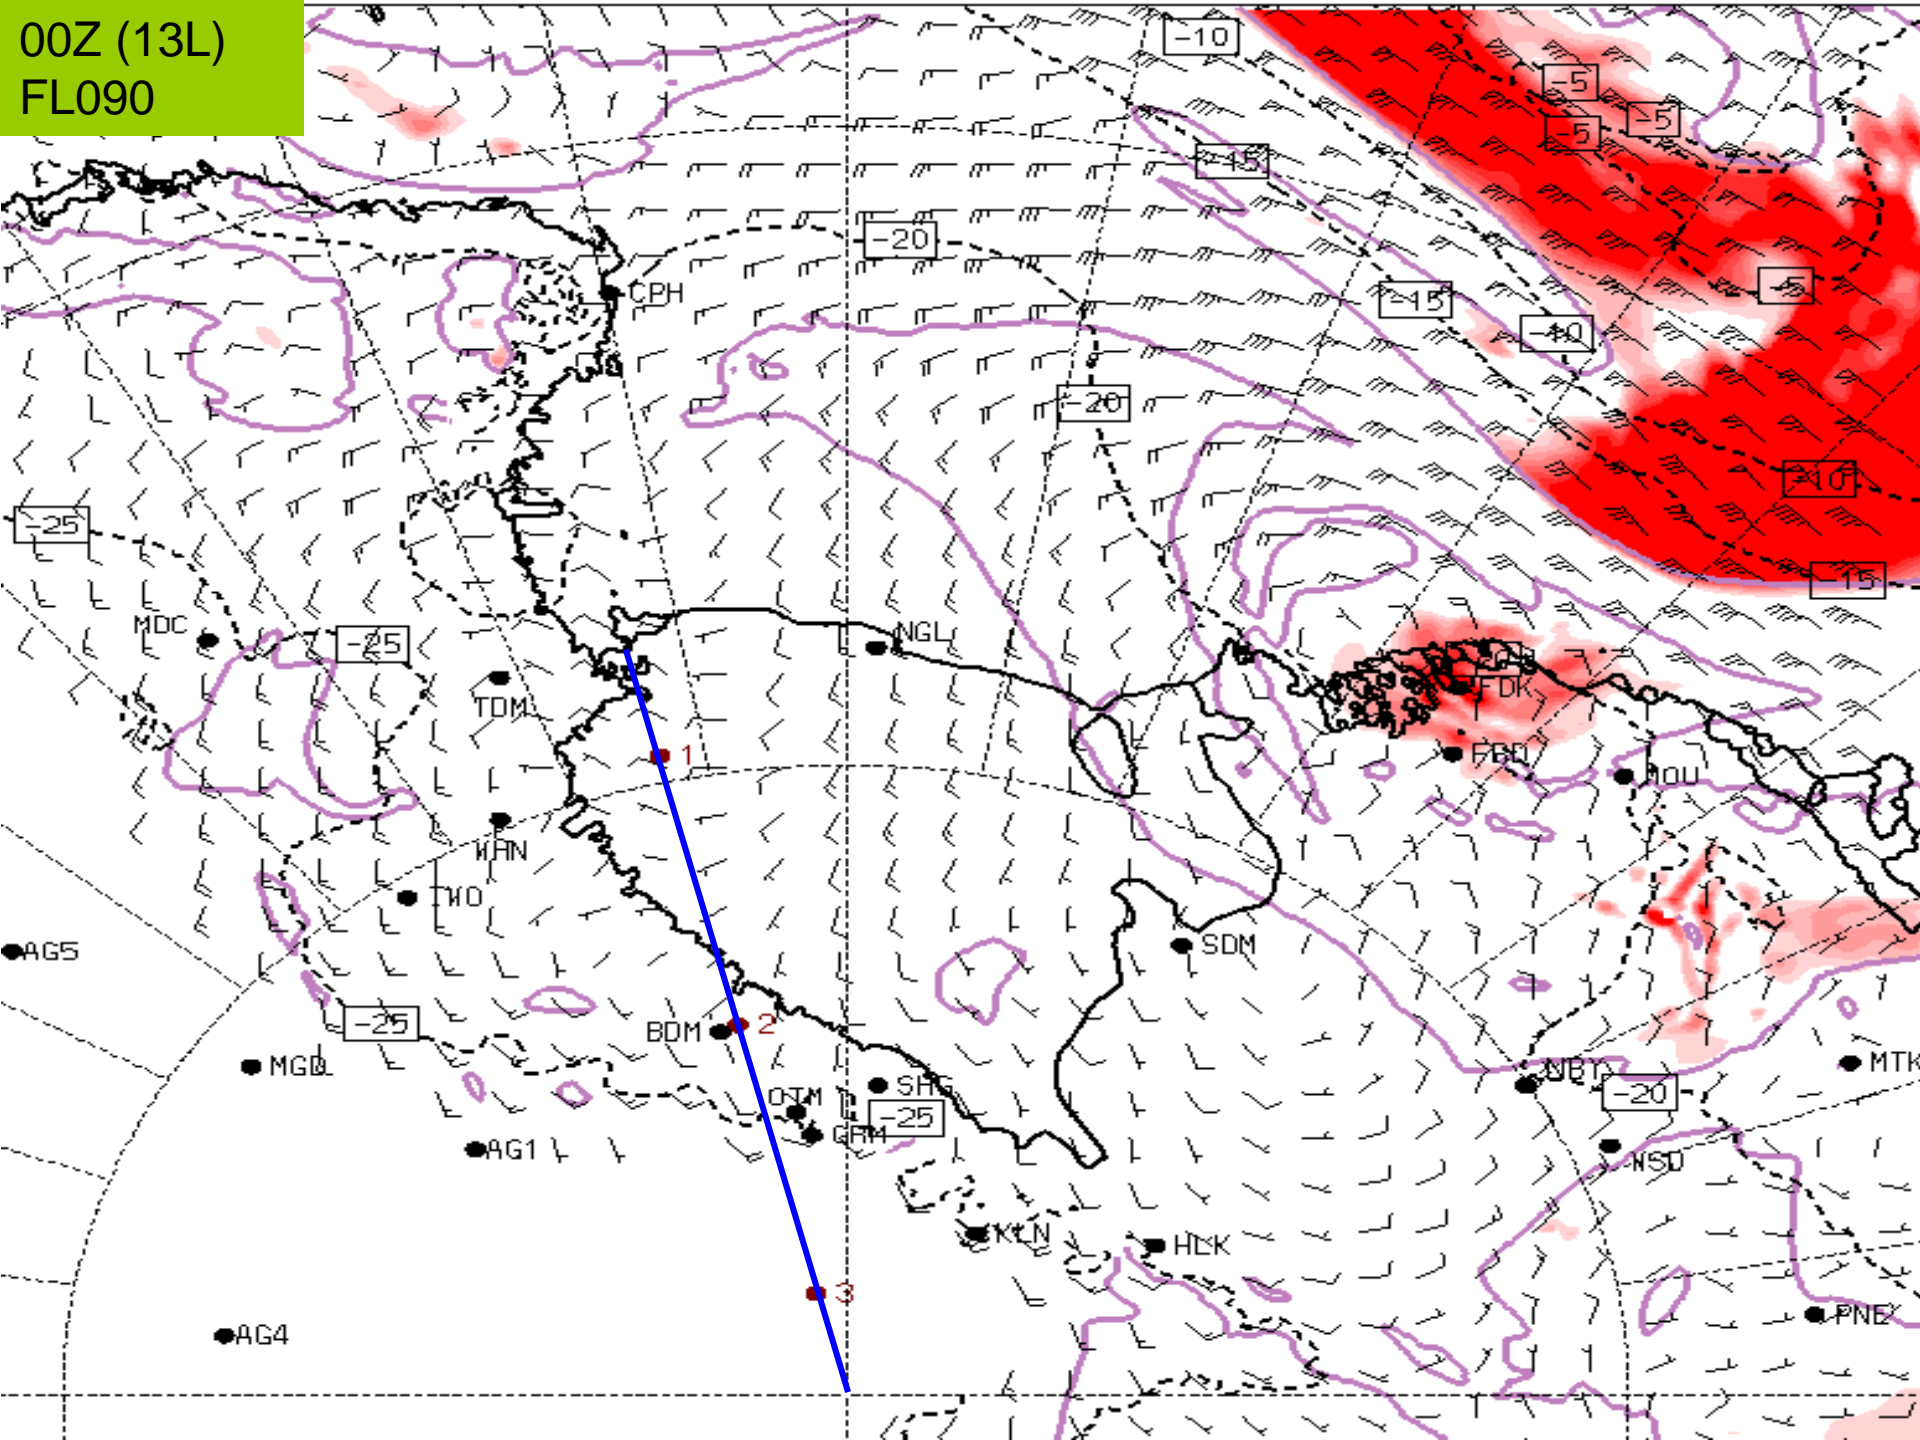

00Z (13L)
FL090