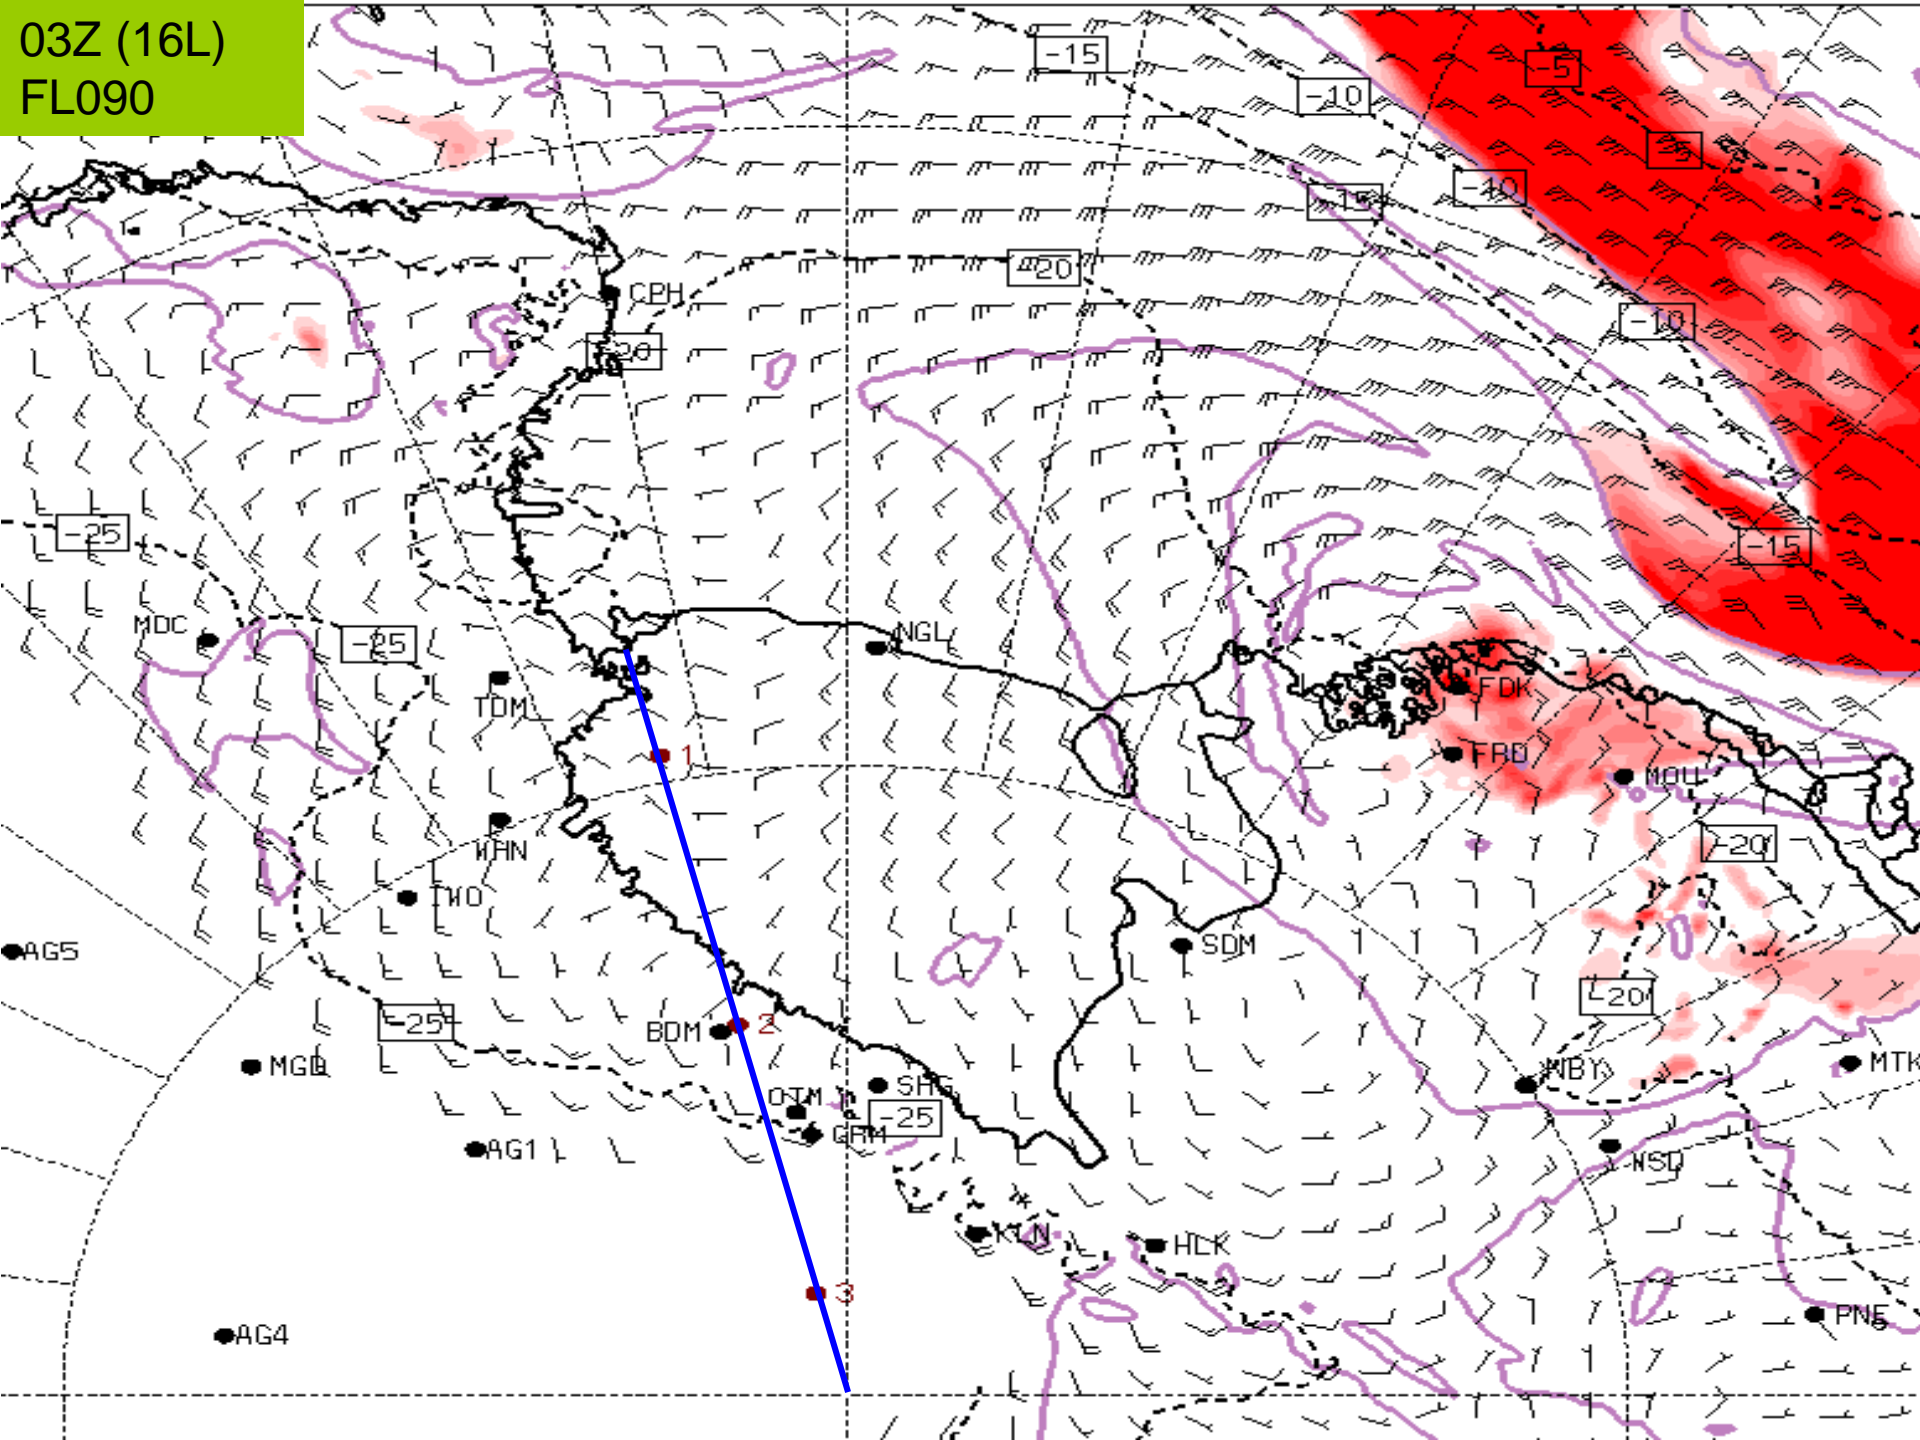

03Z (16L)
FL090