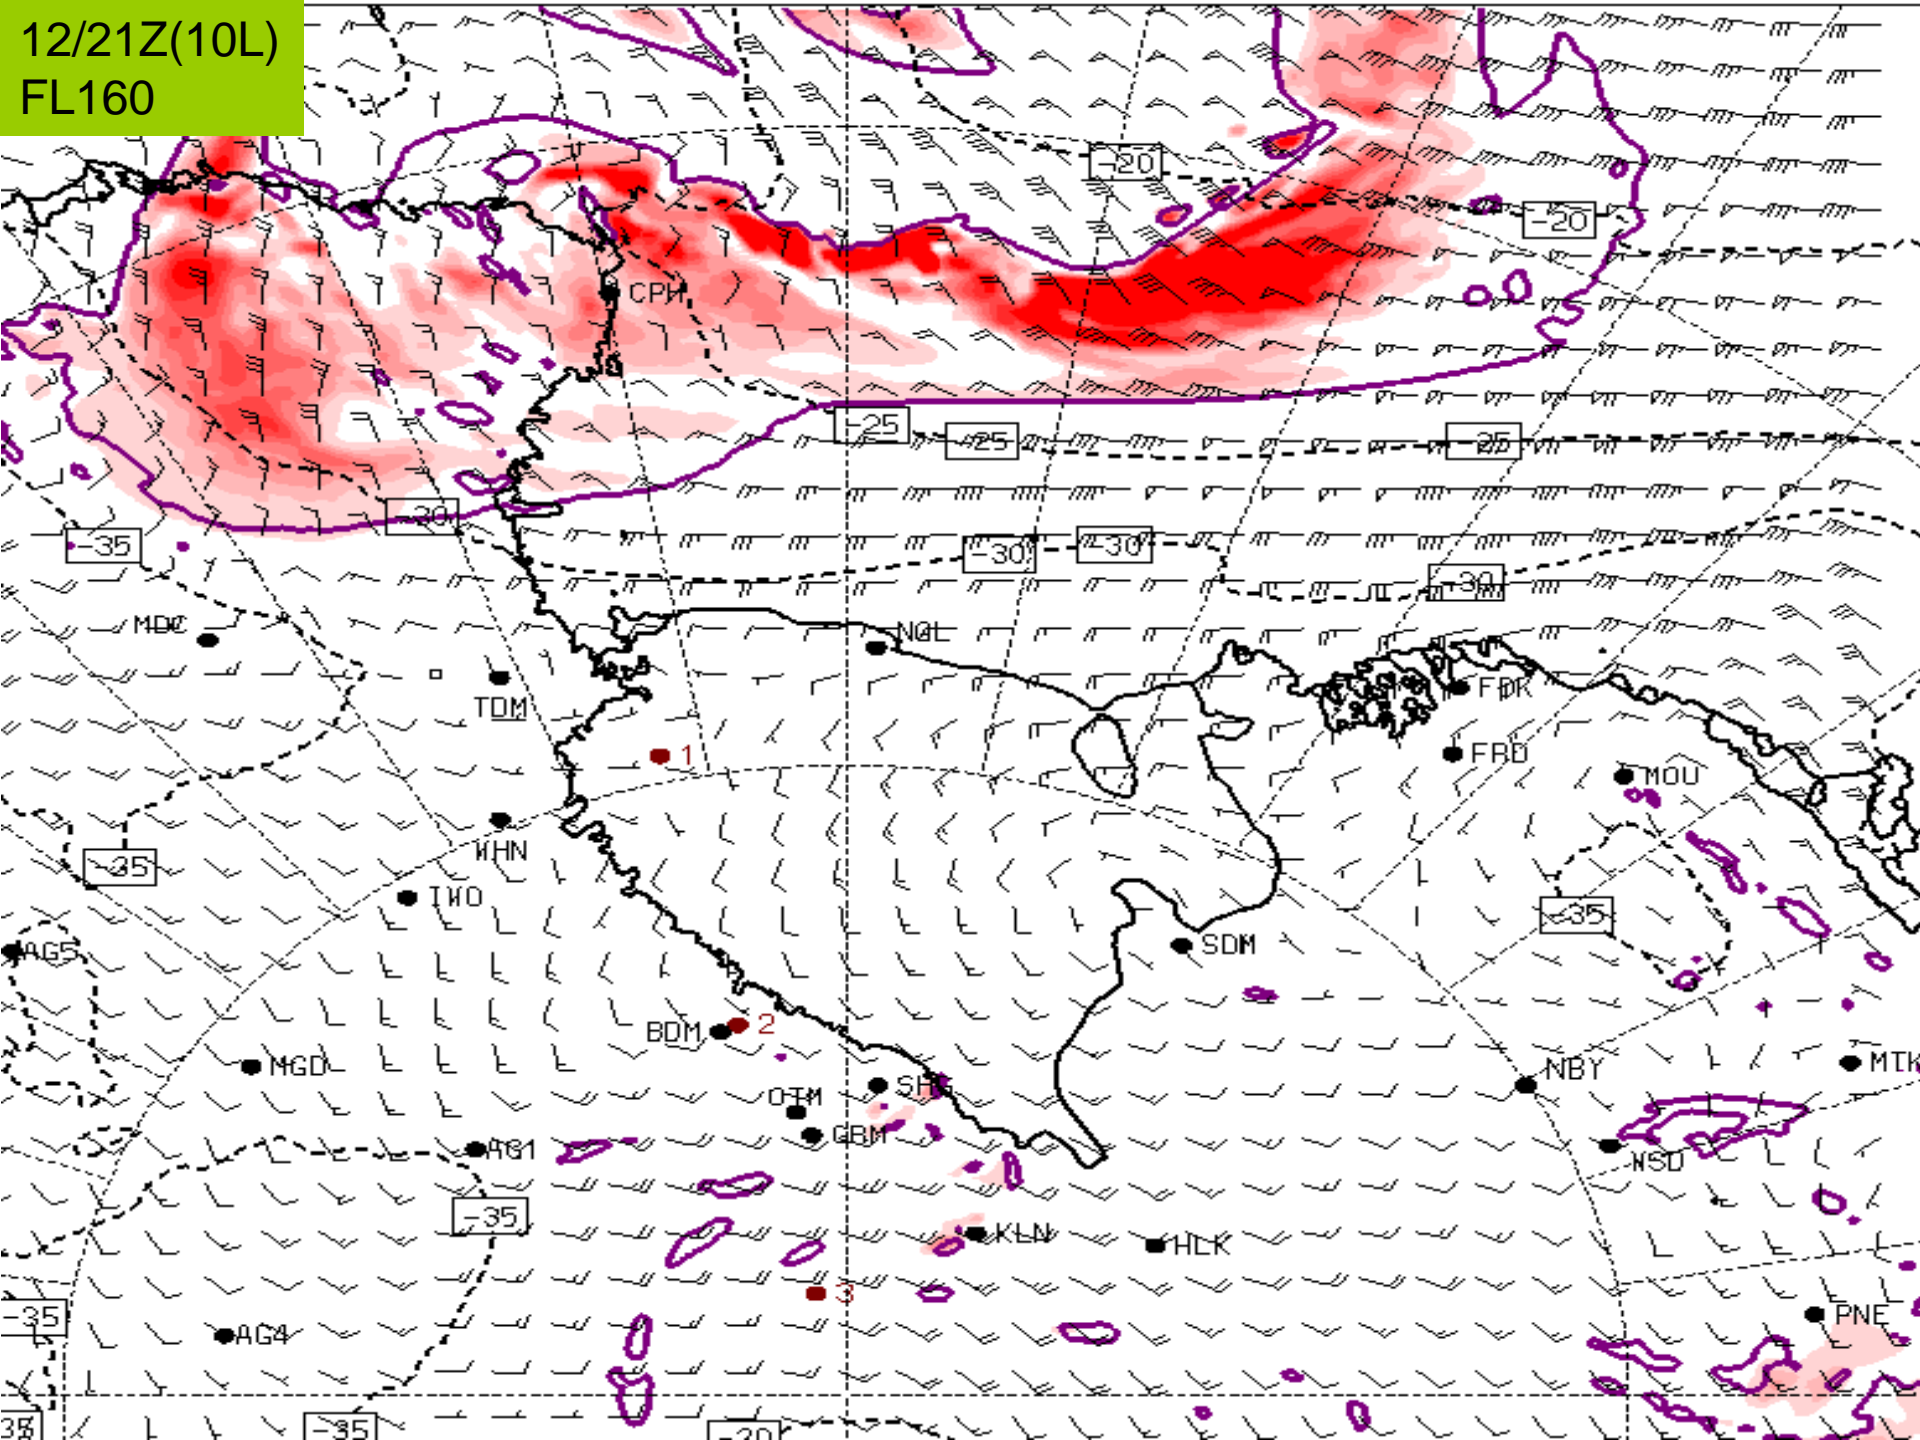

12/21Z(10L)
FL160