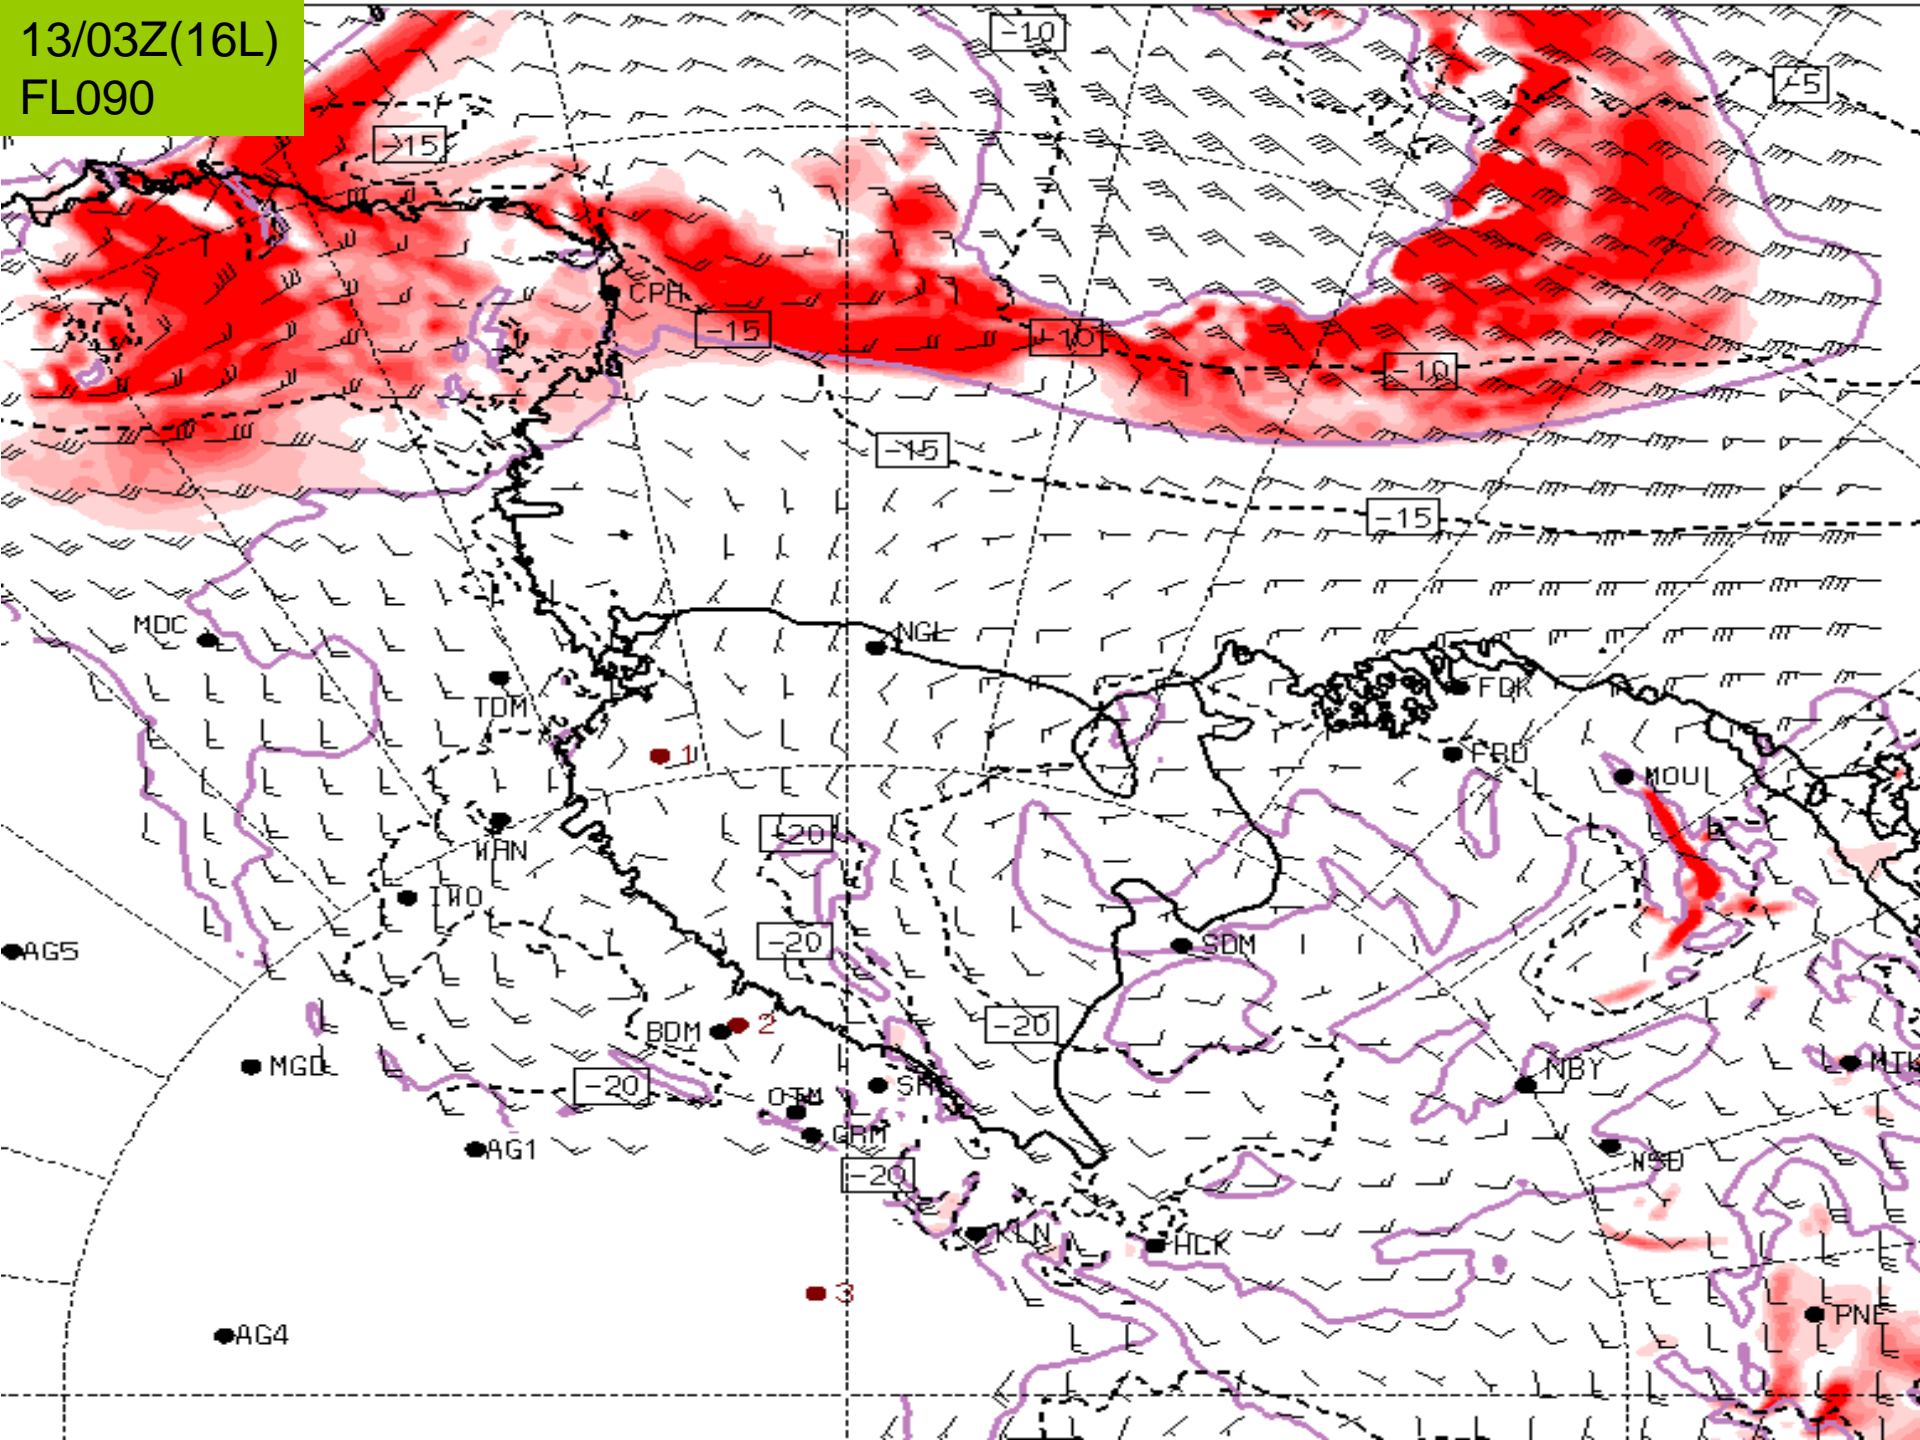

Other TAFs

TAF SCGC 120930

1212/1312 17010KT 9999 NSW OVC040 CTR=M TEMPO

1212/1312 VAR5KT 4000 -SN OVC020 CTR=P/M

12/21Z(10L)
FL090

13/00Z(13L)
FL090

13/03Z(16L)
FL090

12/21Z(10L)
FL130