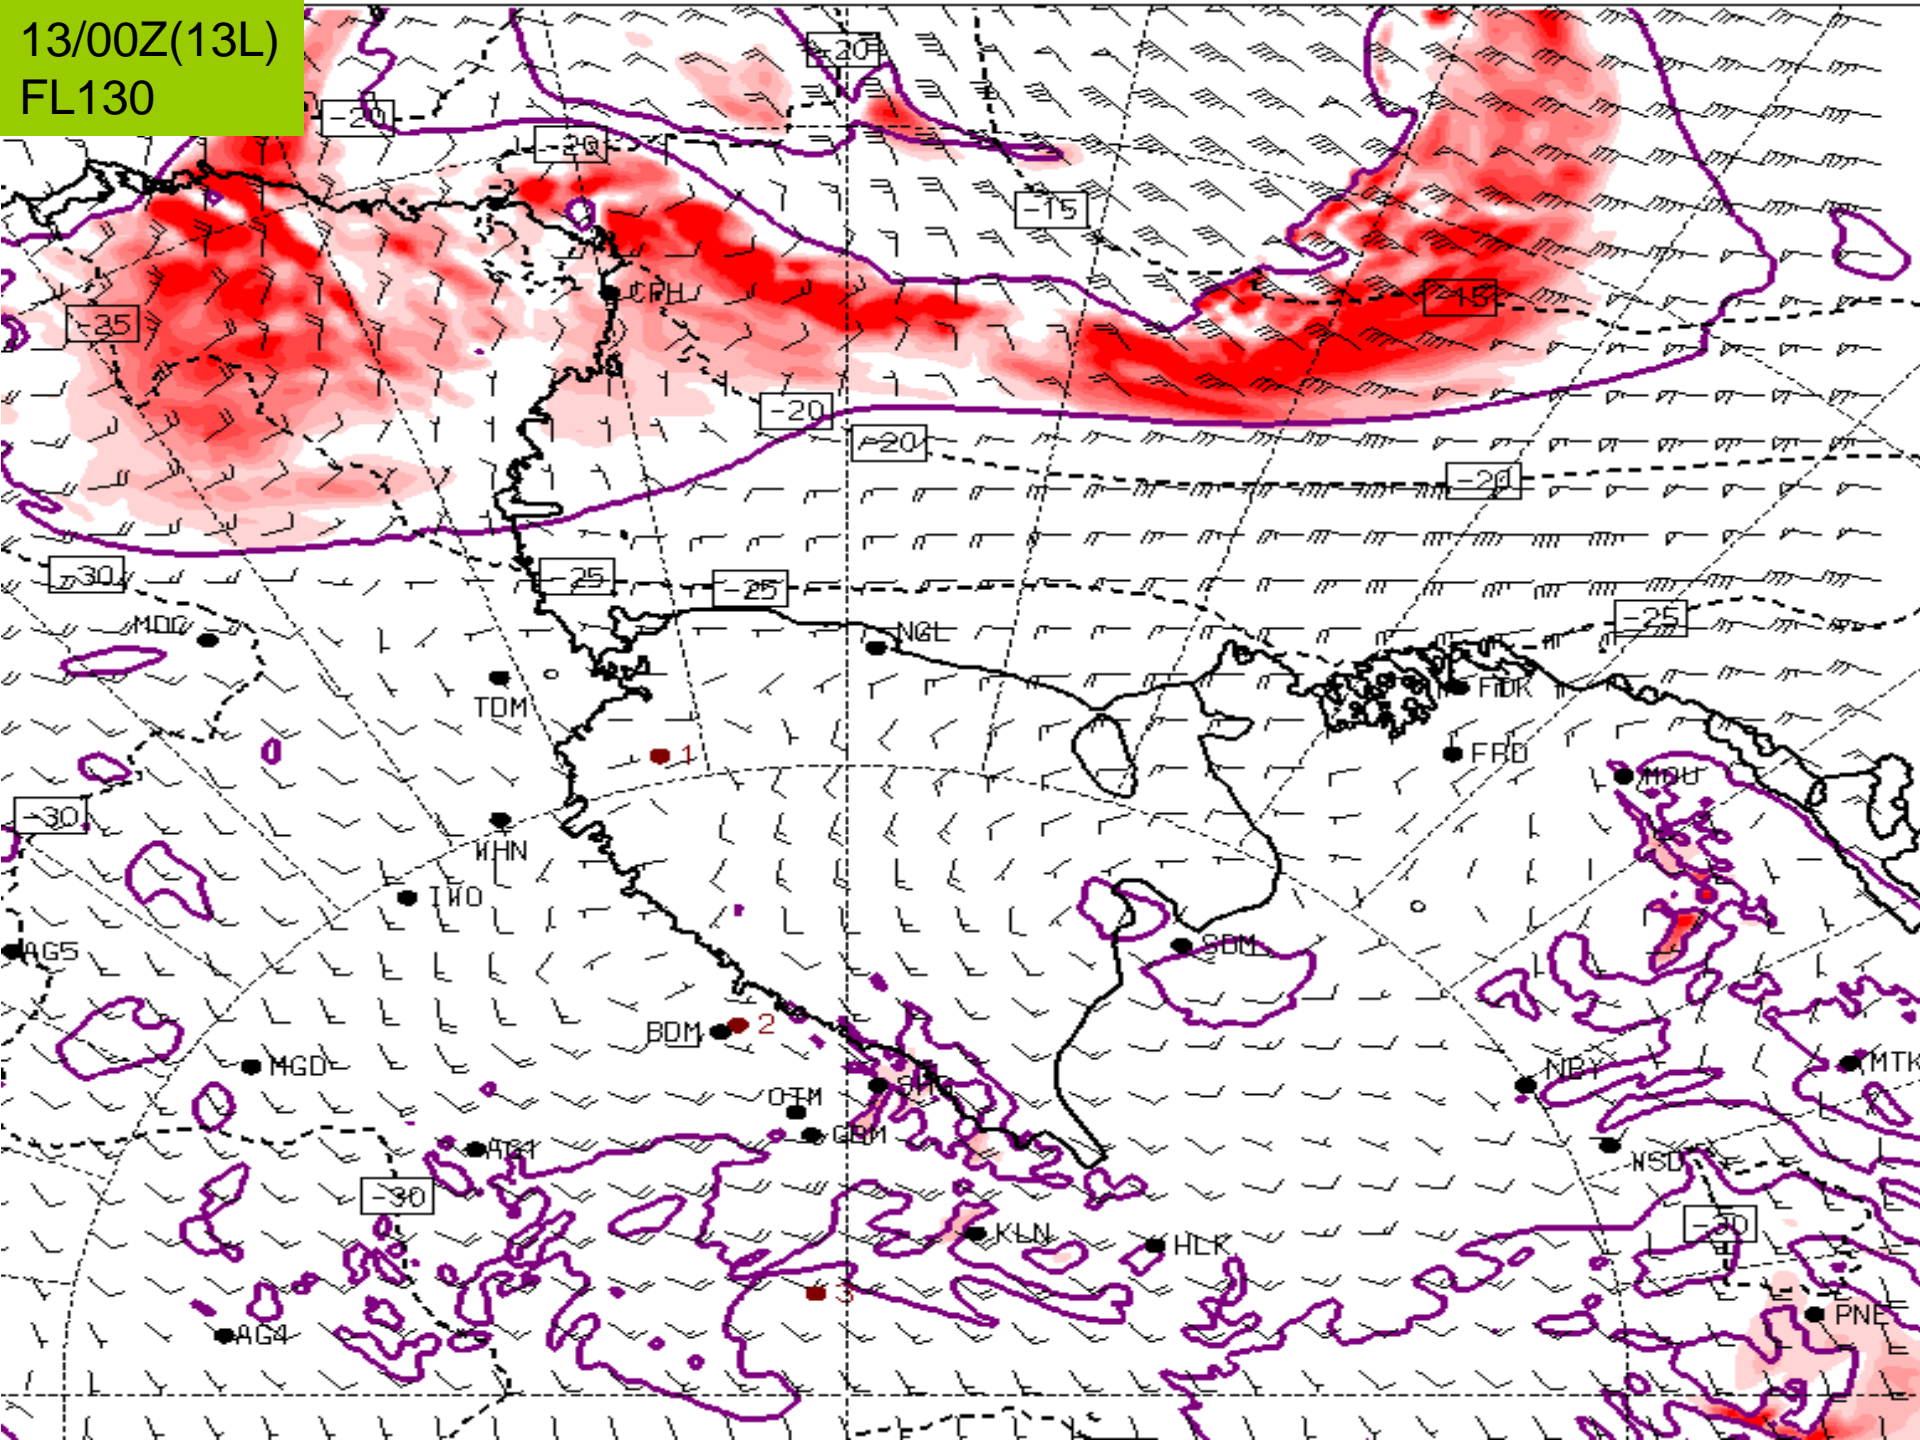

13/00Z(13L)
FL130