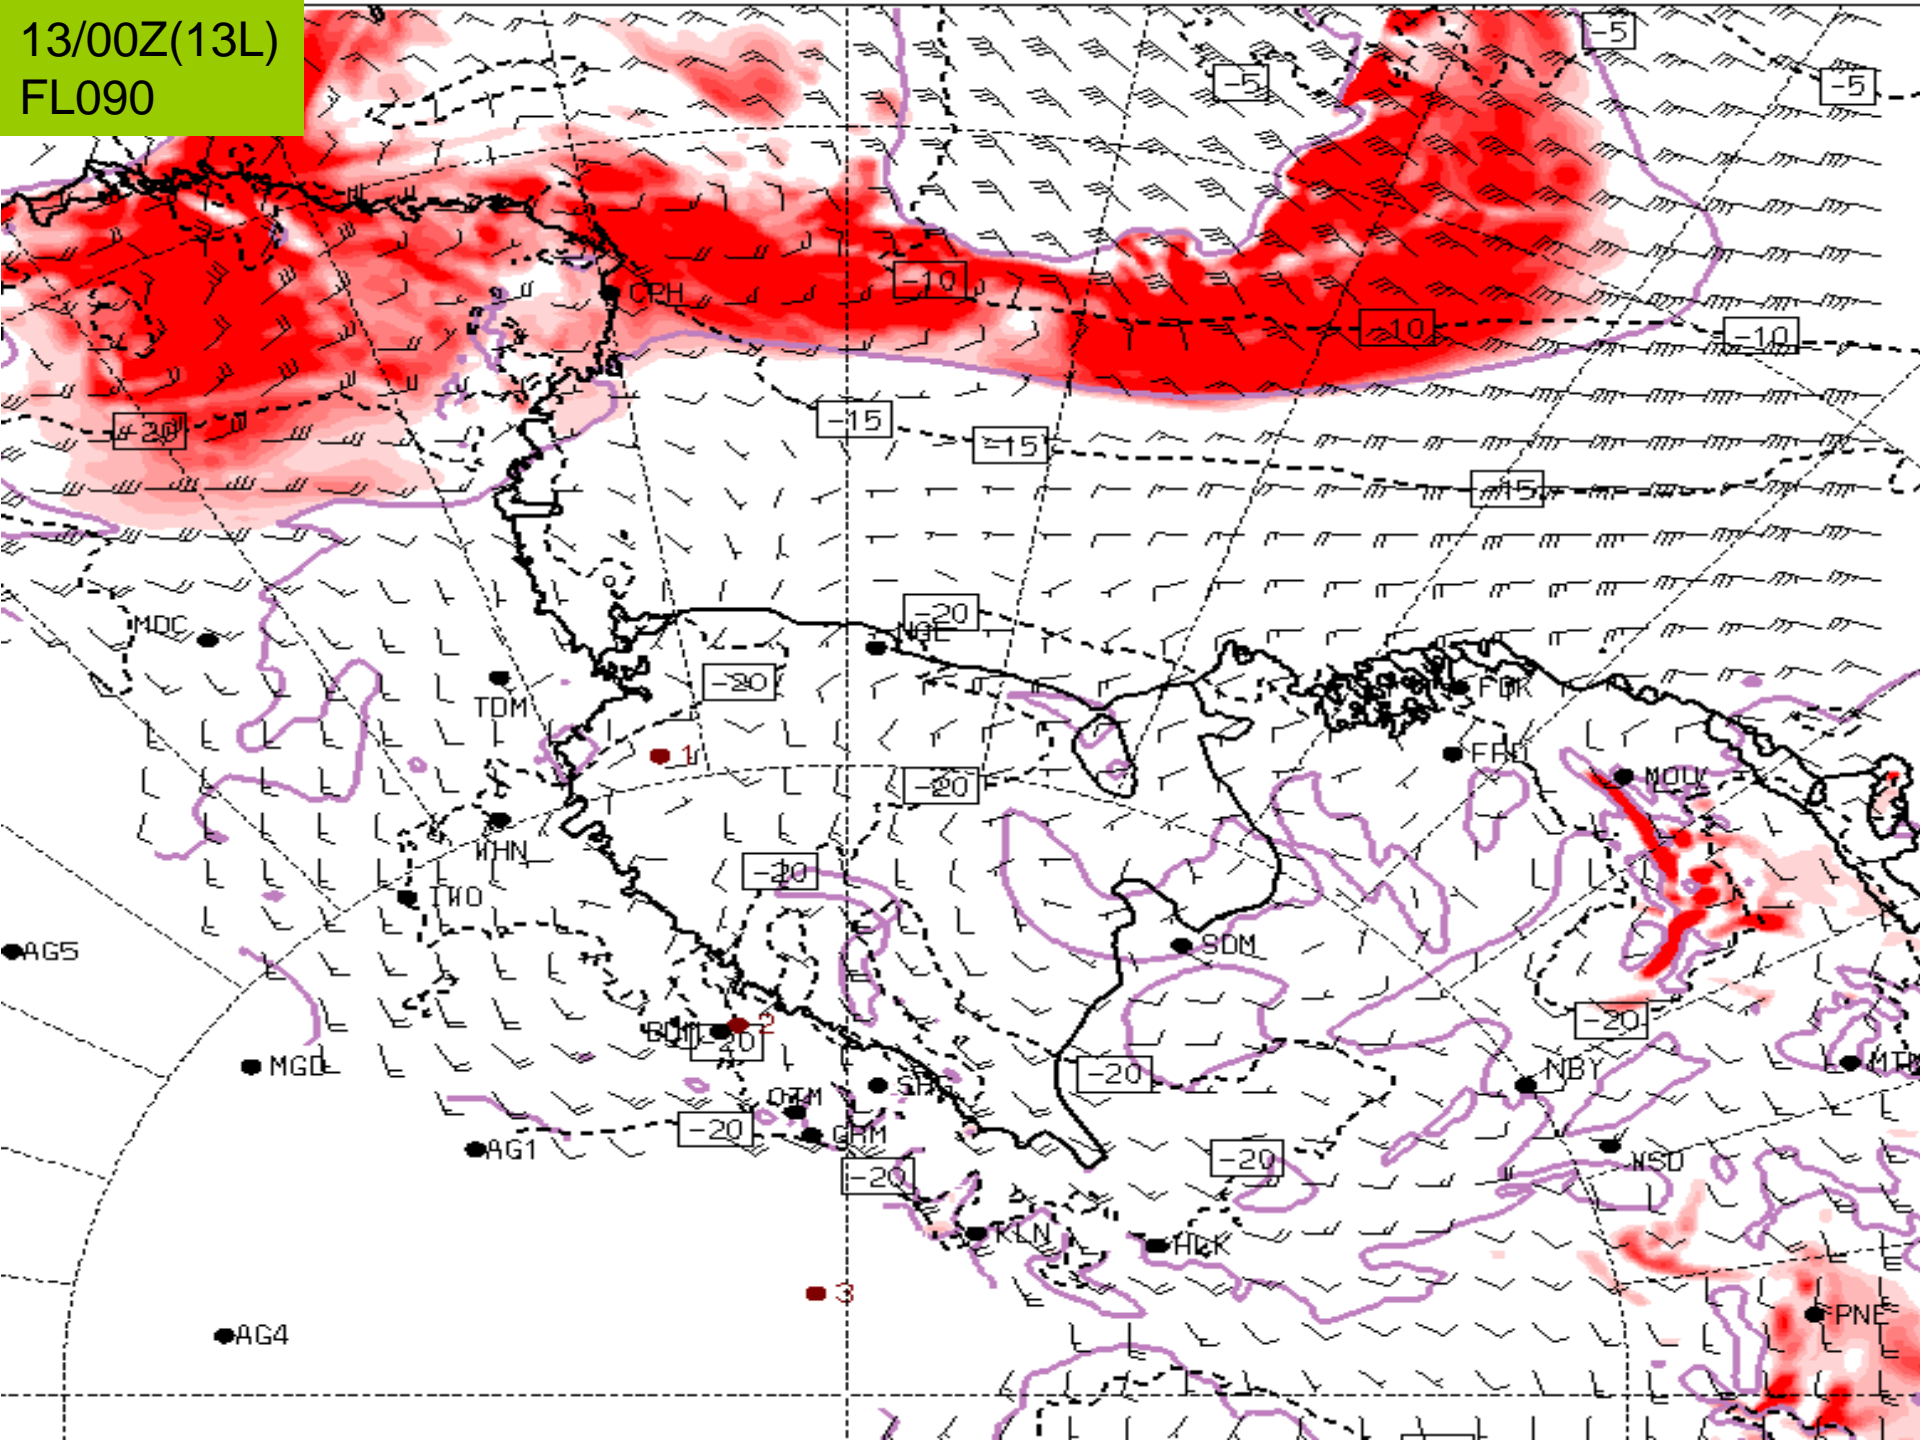

Other TAFs

TAF SCGC 120930

1212/1312 17010KT 9999 NSW OVC040 CTR=M TEMPO

1212/1312 VAR5KT 4000 -SN OVC020 CTR=P/M

12/21Z(10L)
FL090

13/00Z(13L)
FL090

13/03Z(16L)
FL090

12/21Z(10L)
FL130