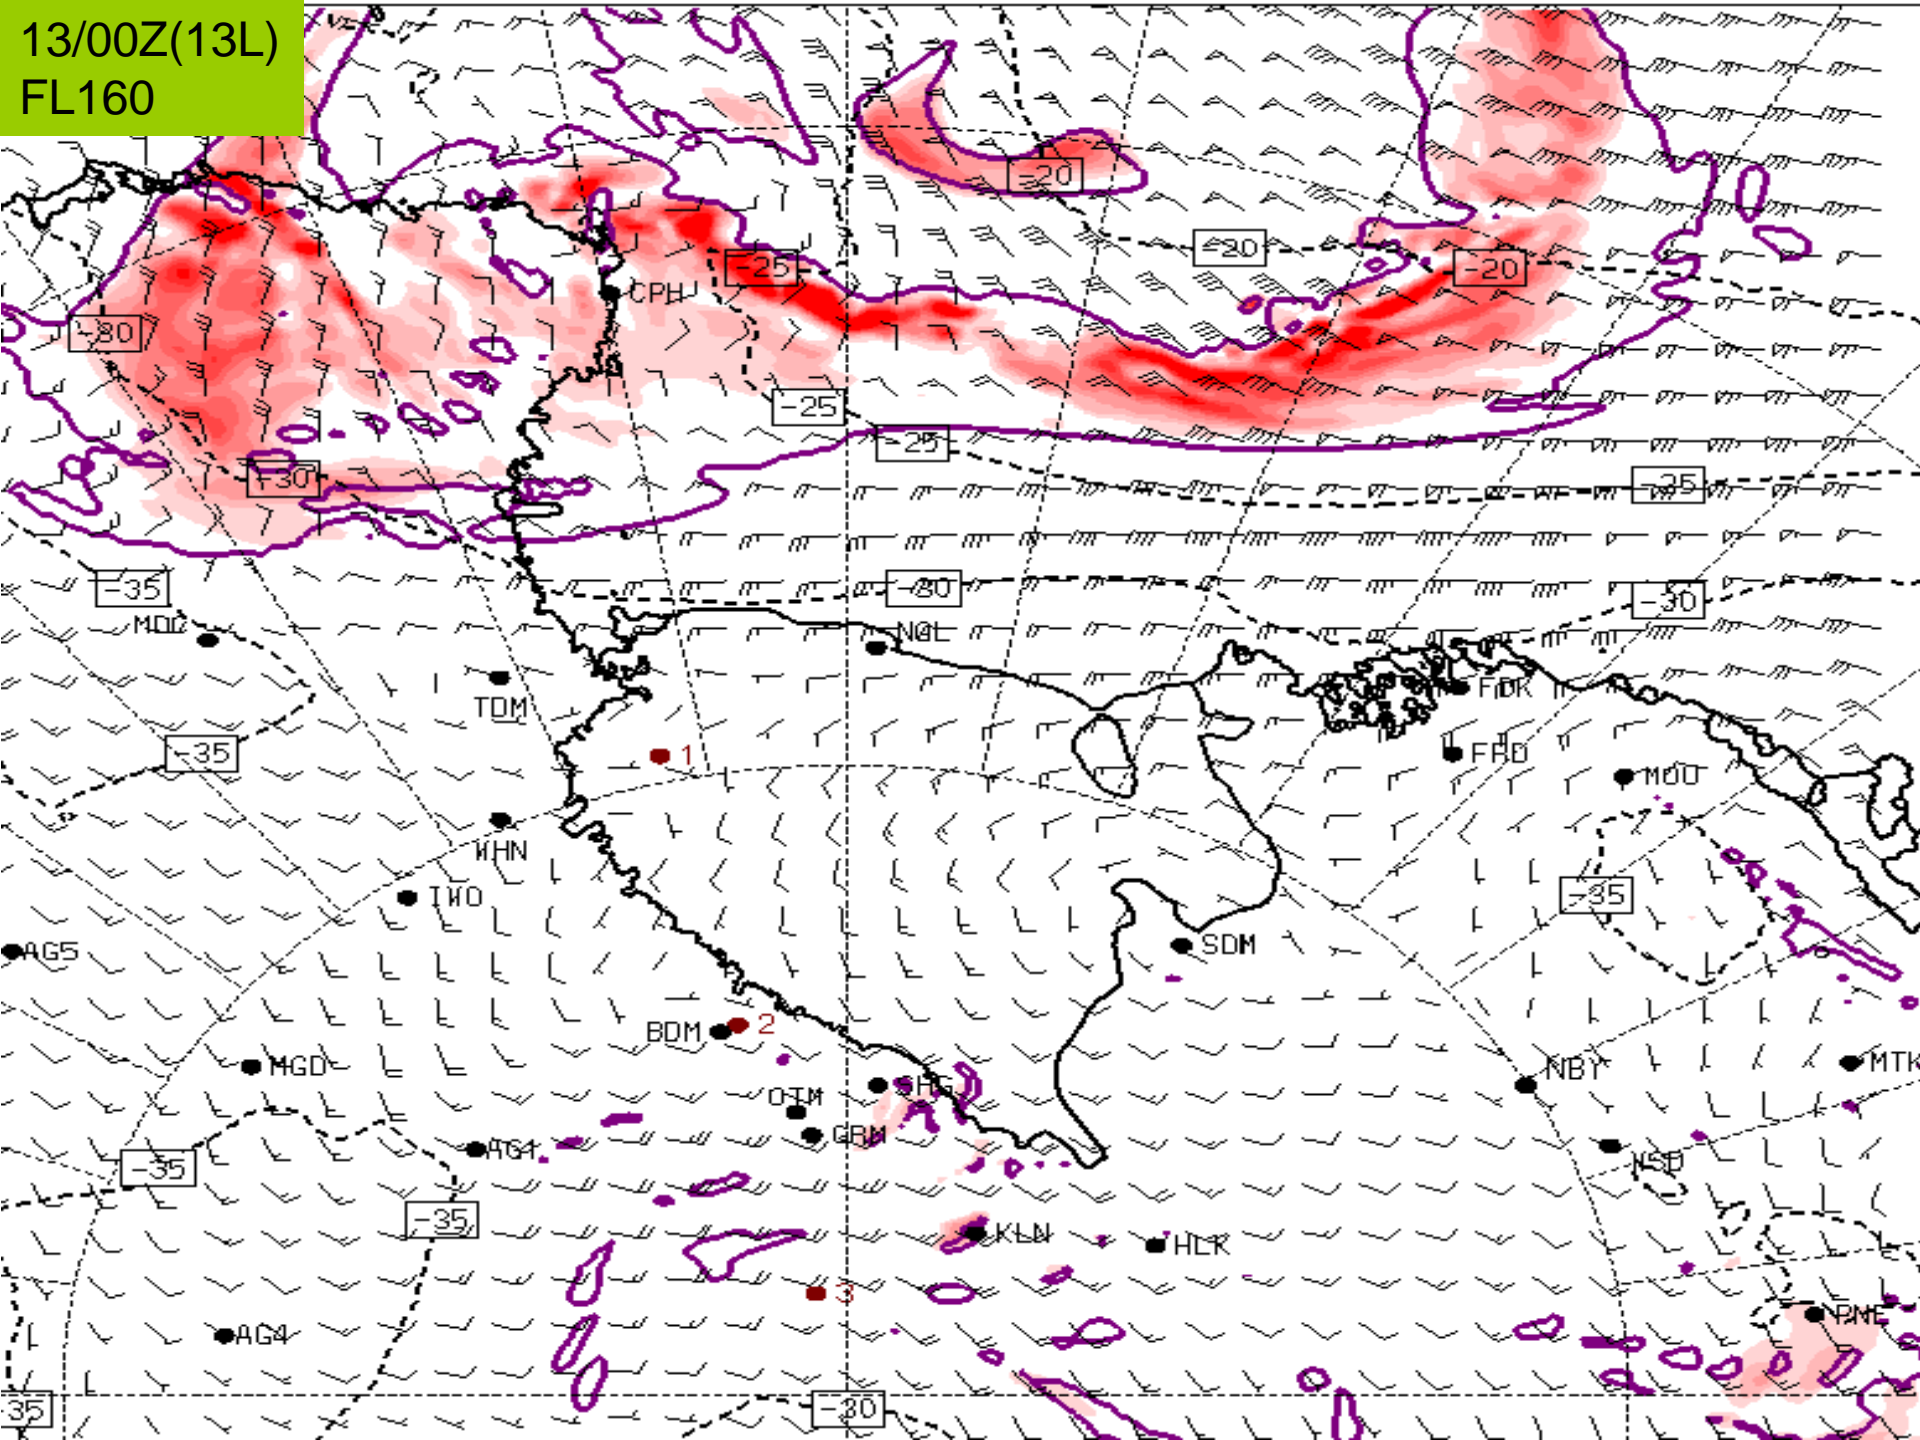

13/00Z(13L)
FL160