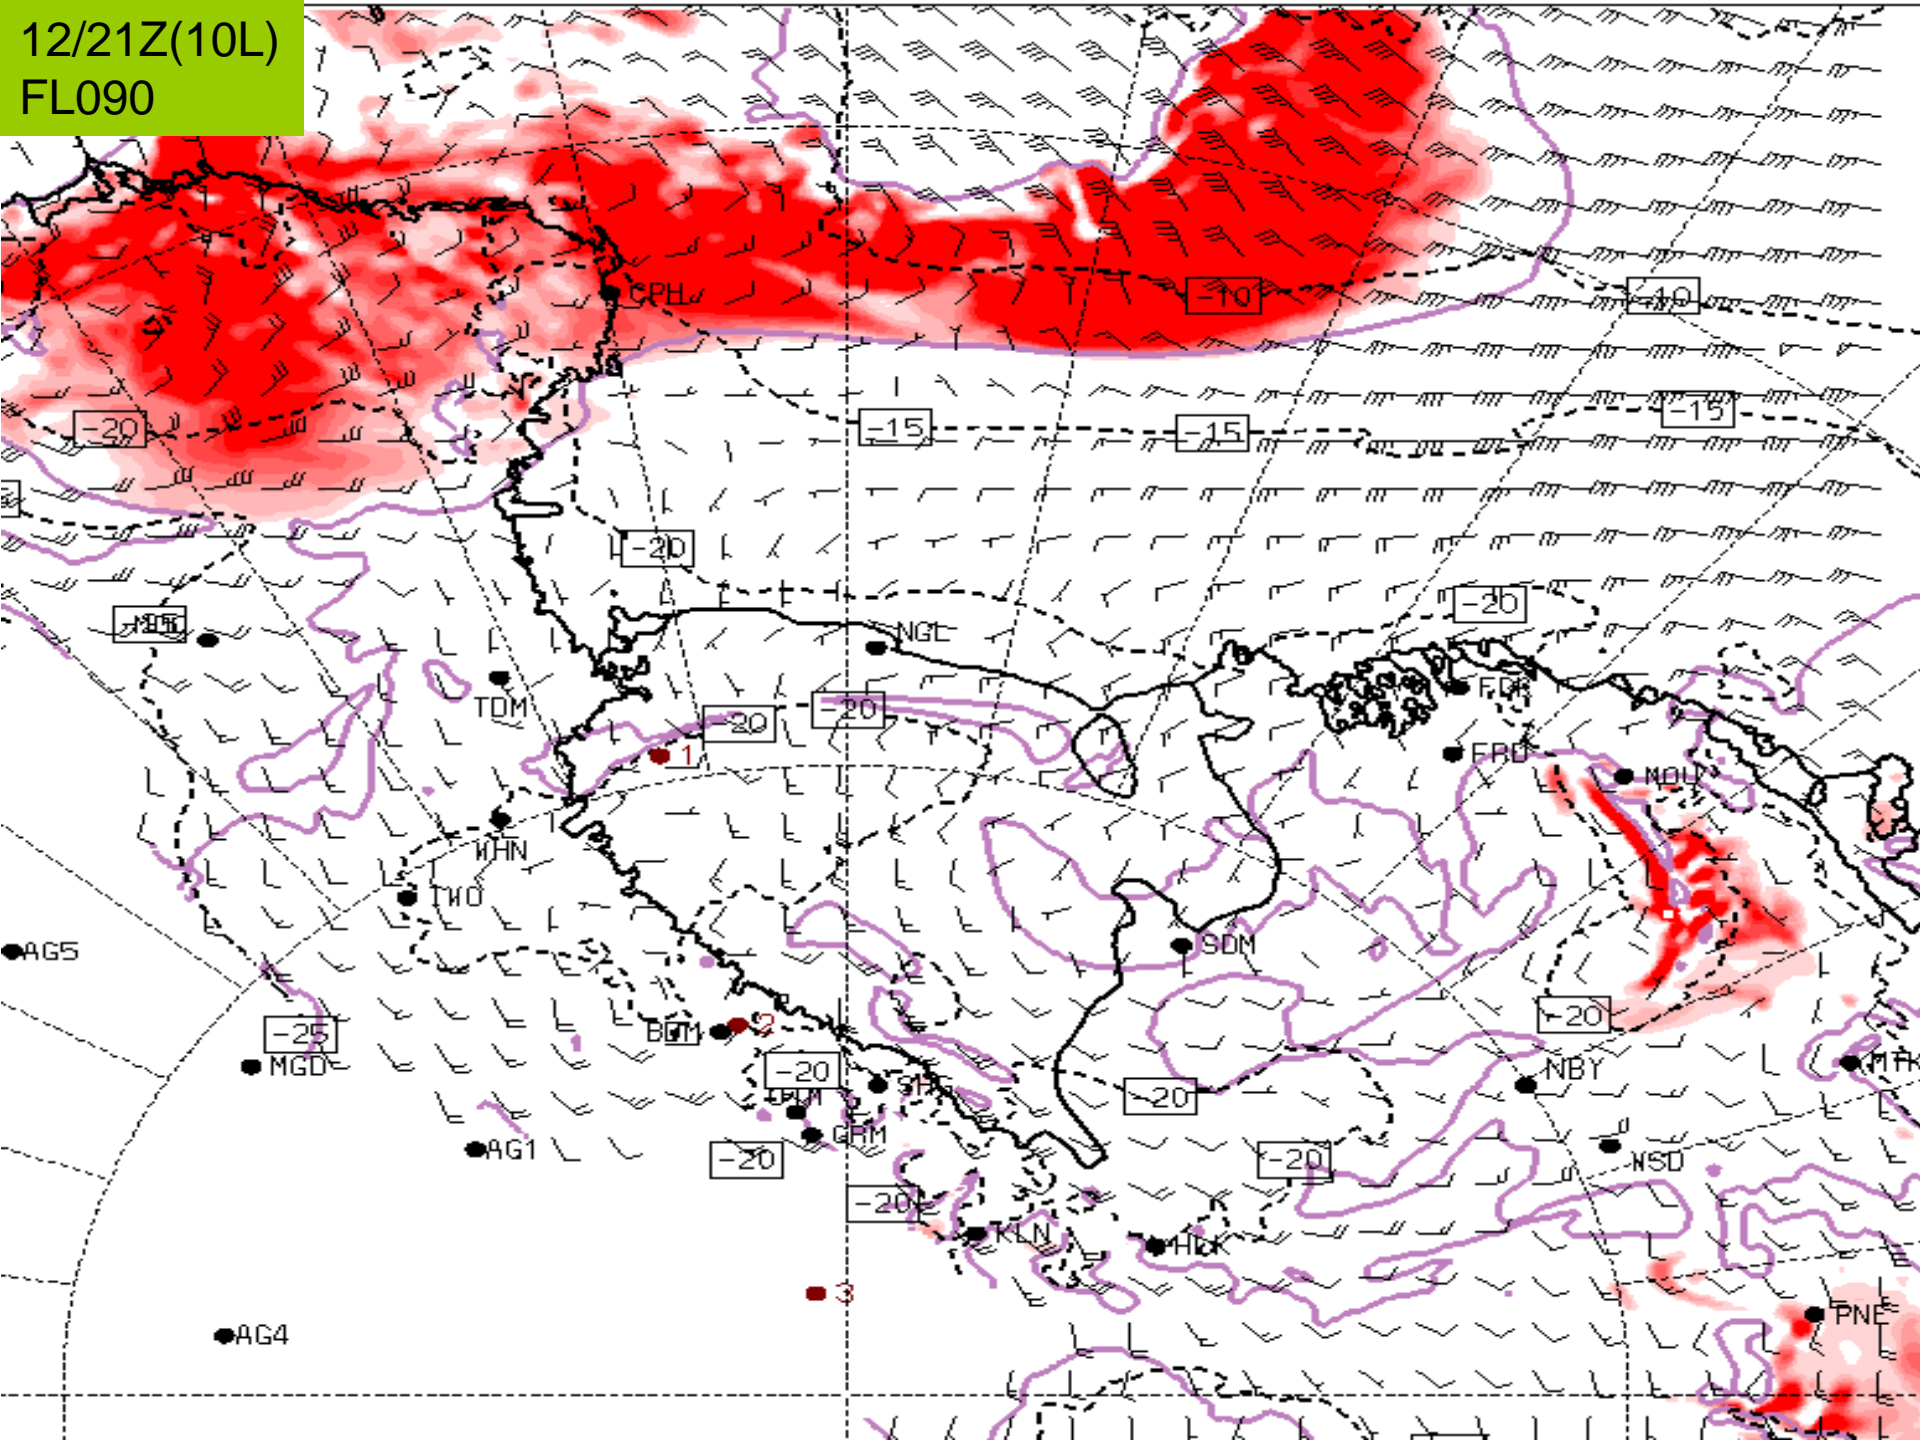

Other TAFs

TAF SCGC 120930

1212/1312 17010KT 9999 NSW OVC040 CTR=M TEMPO

1212/1312 VAR5KT 4000 -SN OVC020 CTR=P/M

12/21Z(10L)
FL090

13/00Z(13L)
FL090

13/03Z(16L)
FL090

12/21Z(10L)
FL130