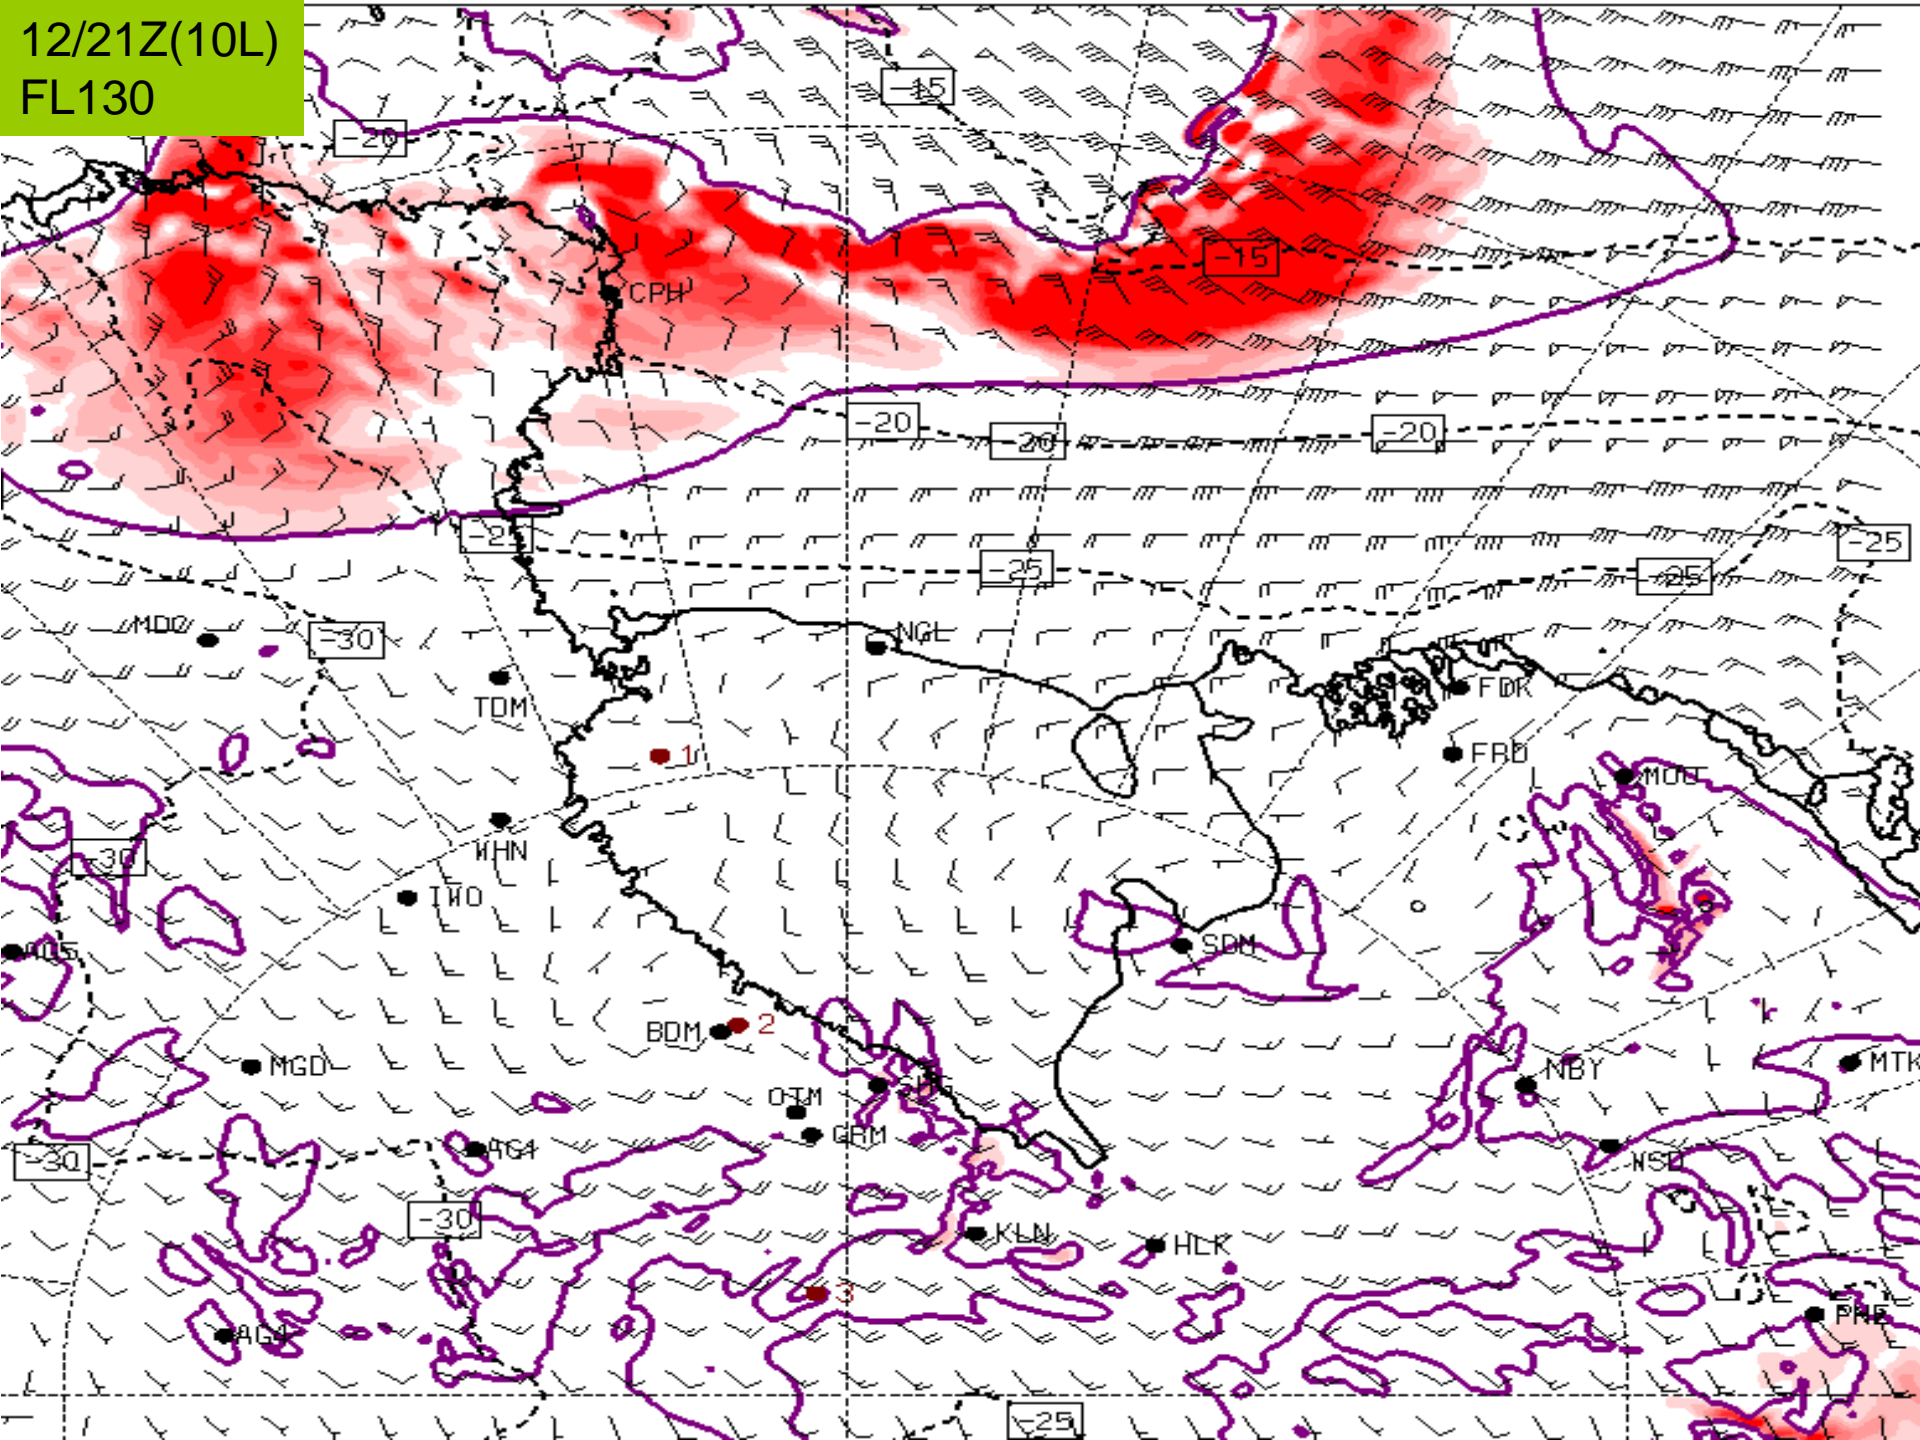

Other TAFs

TAF SCGC 120930

1212/1312 17010KT 9999 NSW OVC040 CTR=M TEMPO

1212/1312 VAR5KT 4000 -SN OVC020 CTR=P/M

12/21Z(10L)
FL090

13/00Z(13L)
FL090

13/03Z(16L)
FL090

12/21Z(10L)
FL130