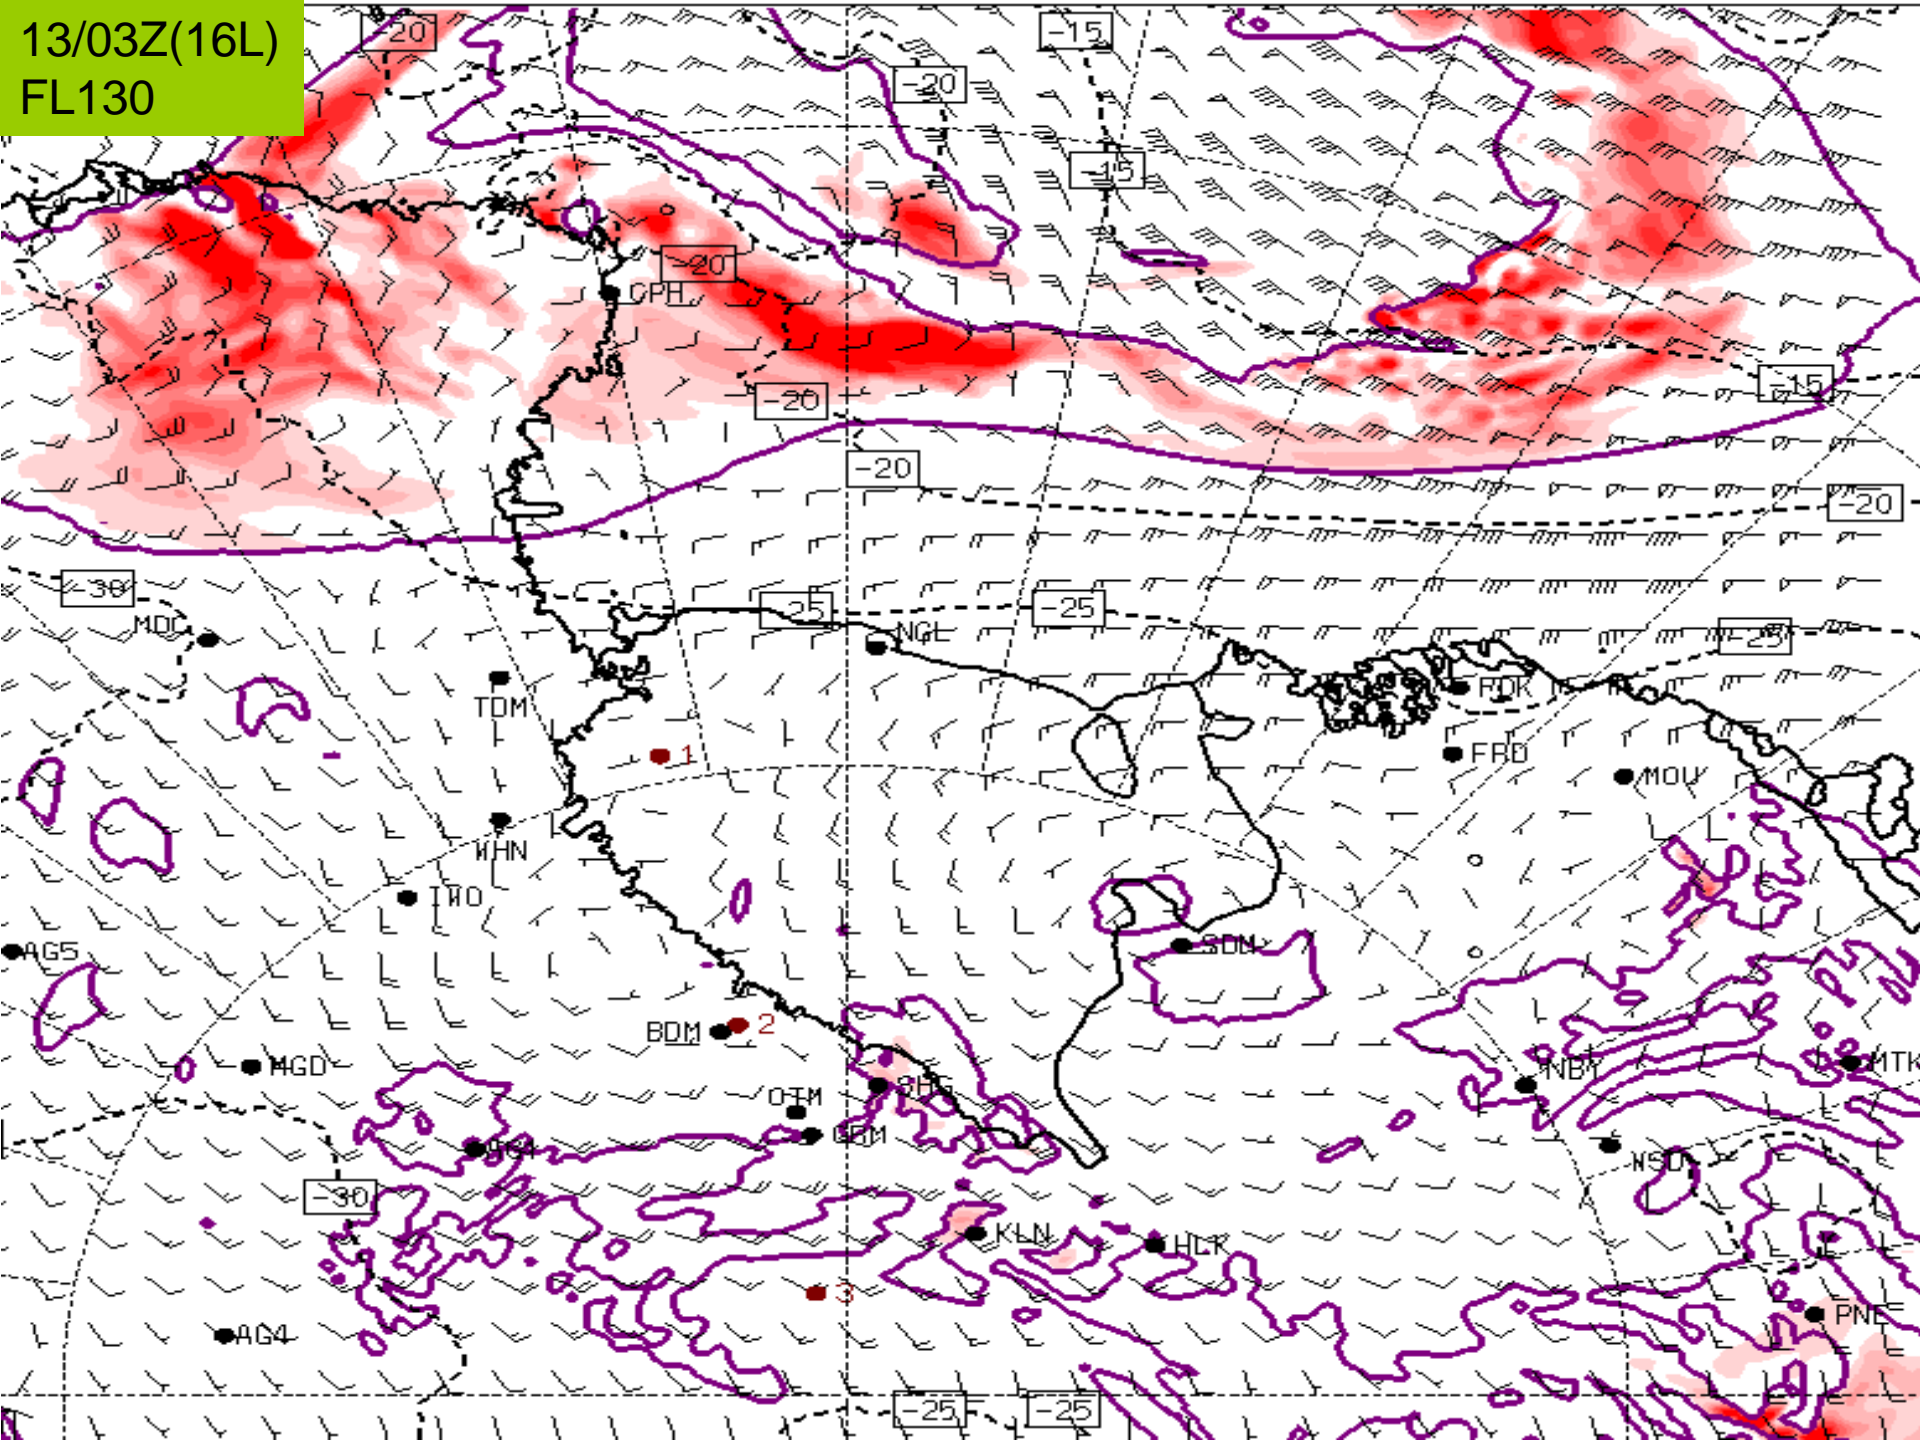

13/03Z(16L)
FL130