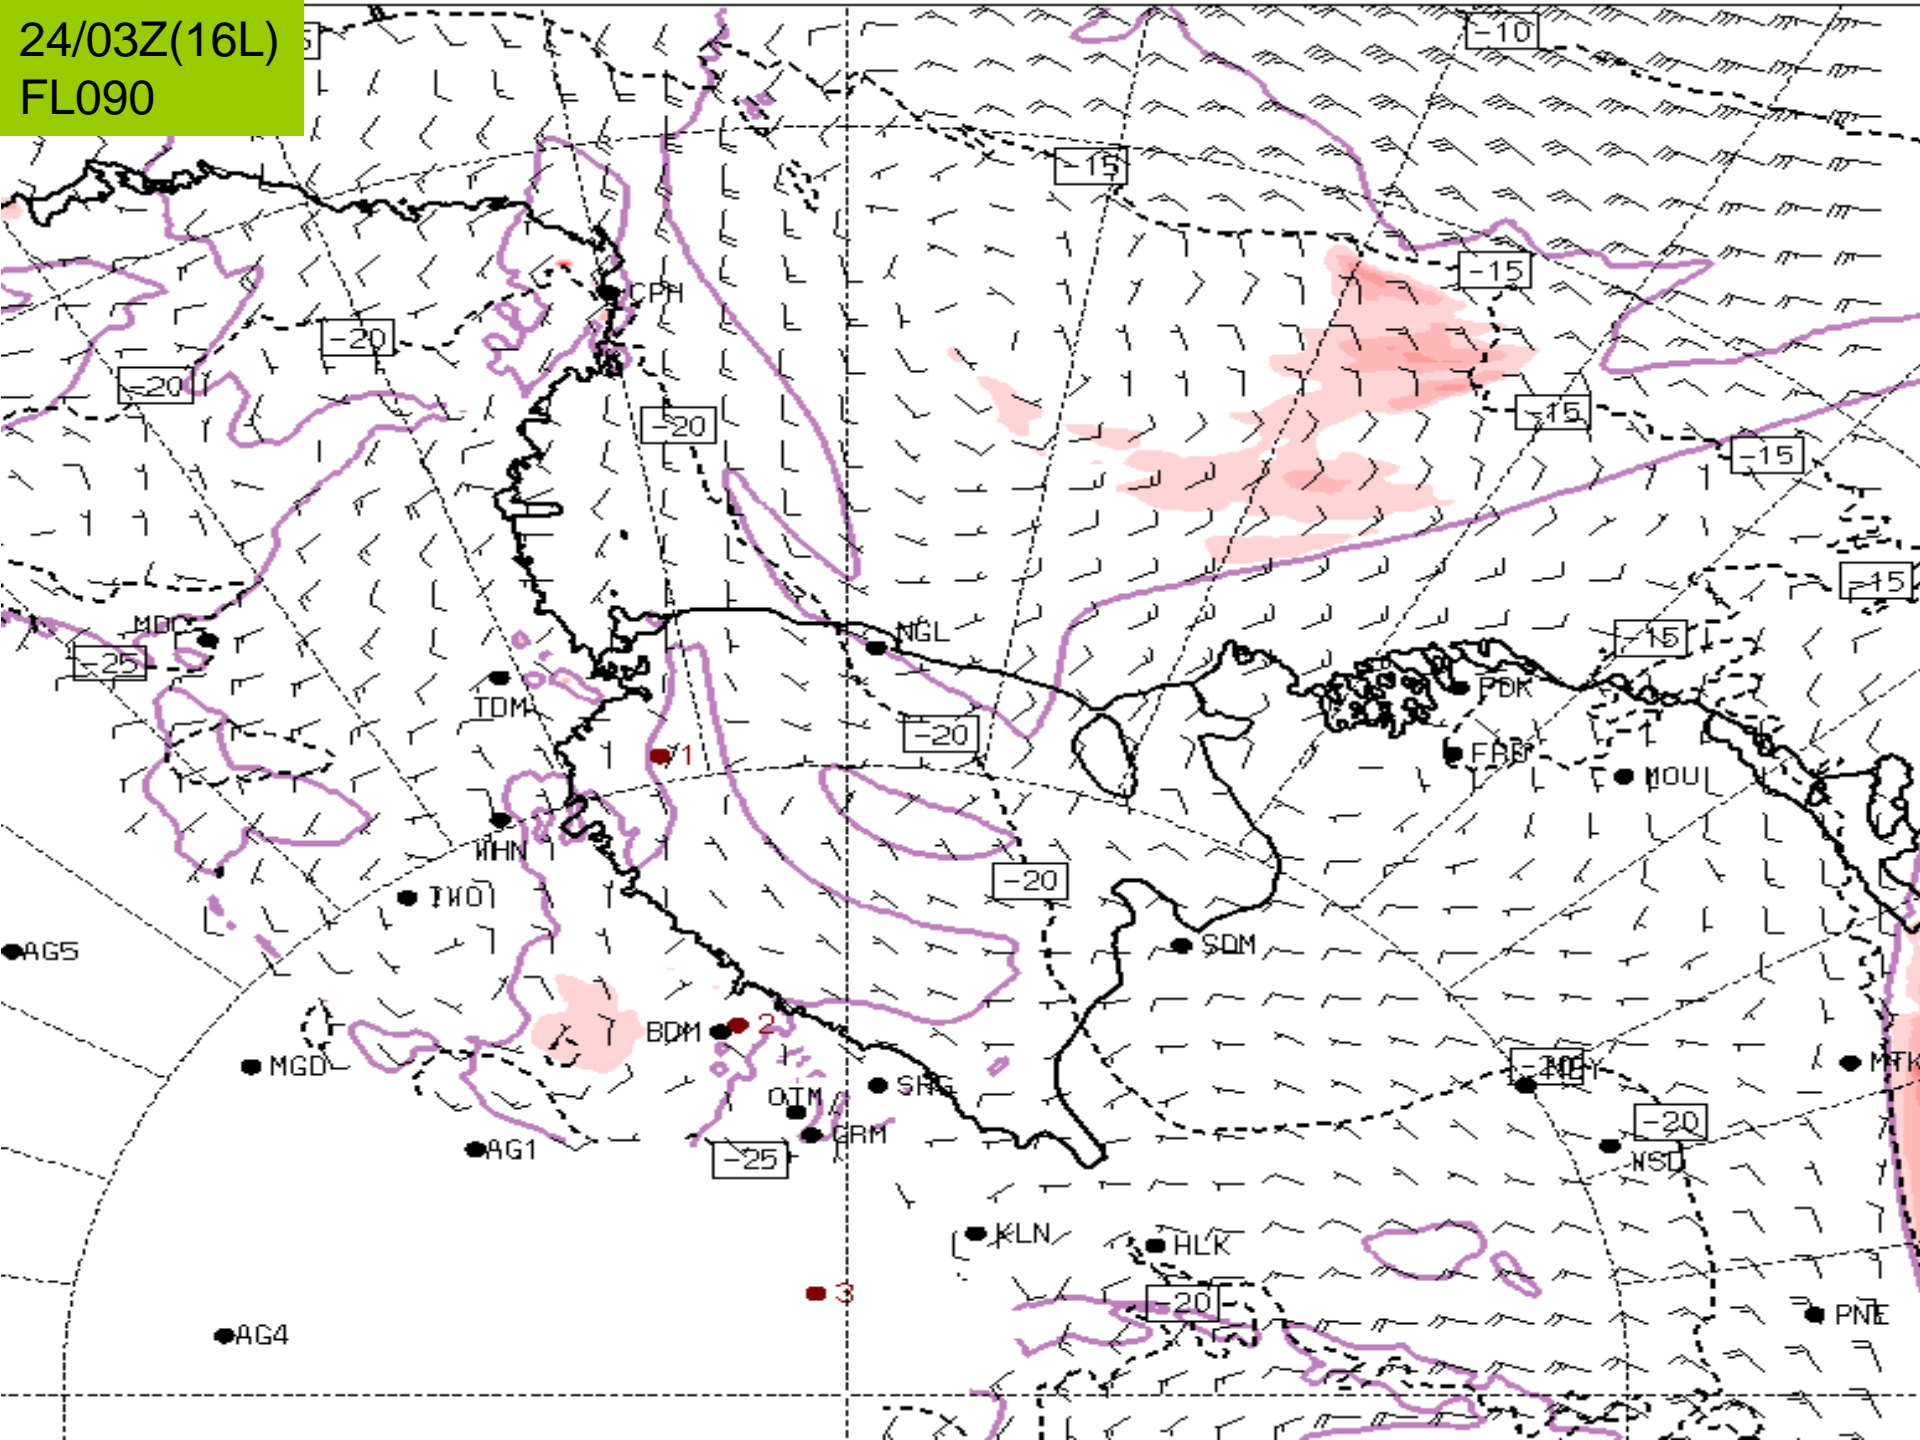

**OTHER TAFs**

N/A

23/21Z(10L)  
FL090

24/00Z(13L)  
FL090

24/03Z(16L)  
FL090

23/21Z(10L)  
FL130

24/00Z(13L)  
FL130

24/03Z(16L)  
FL130