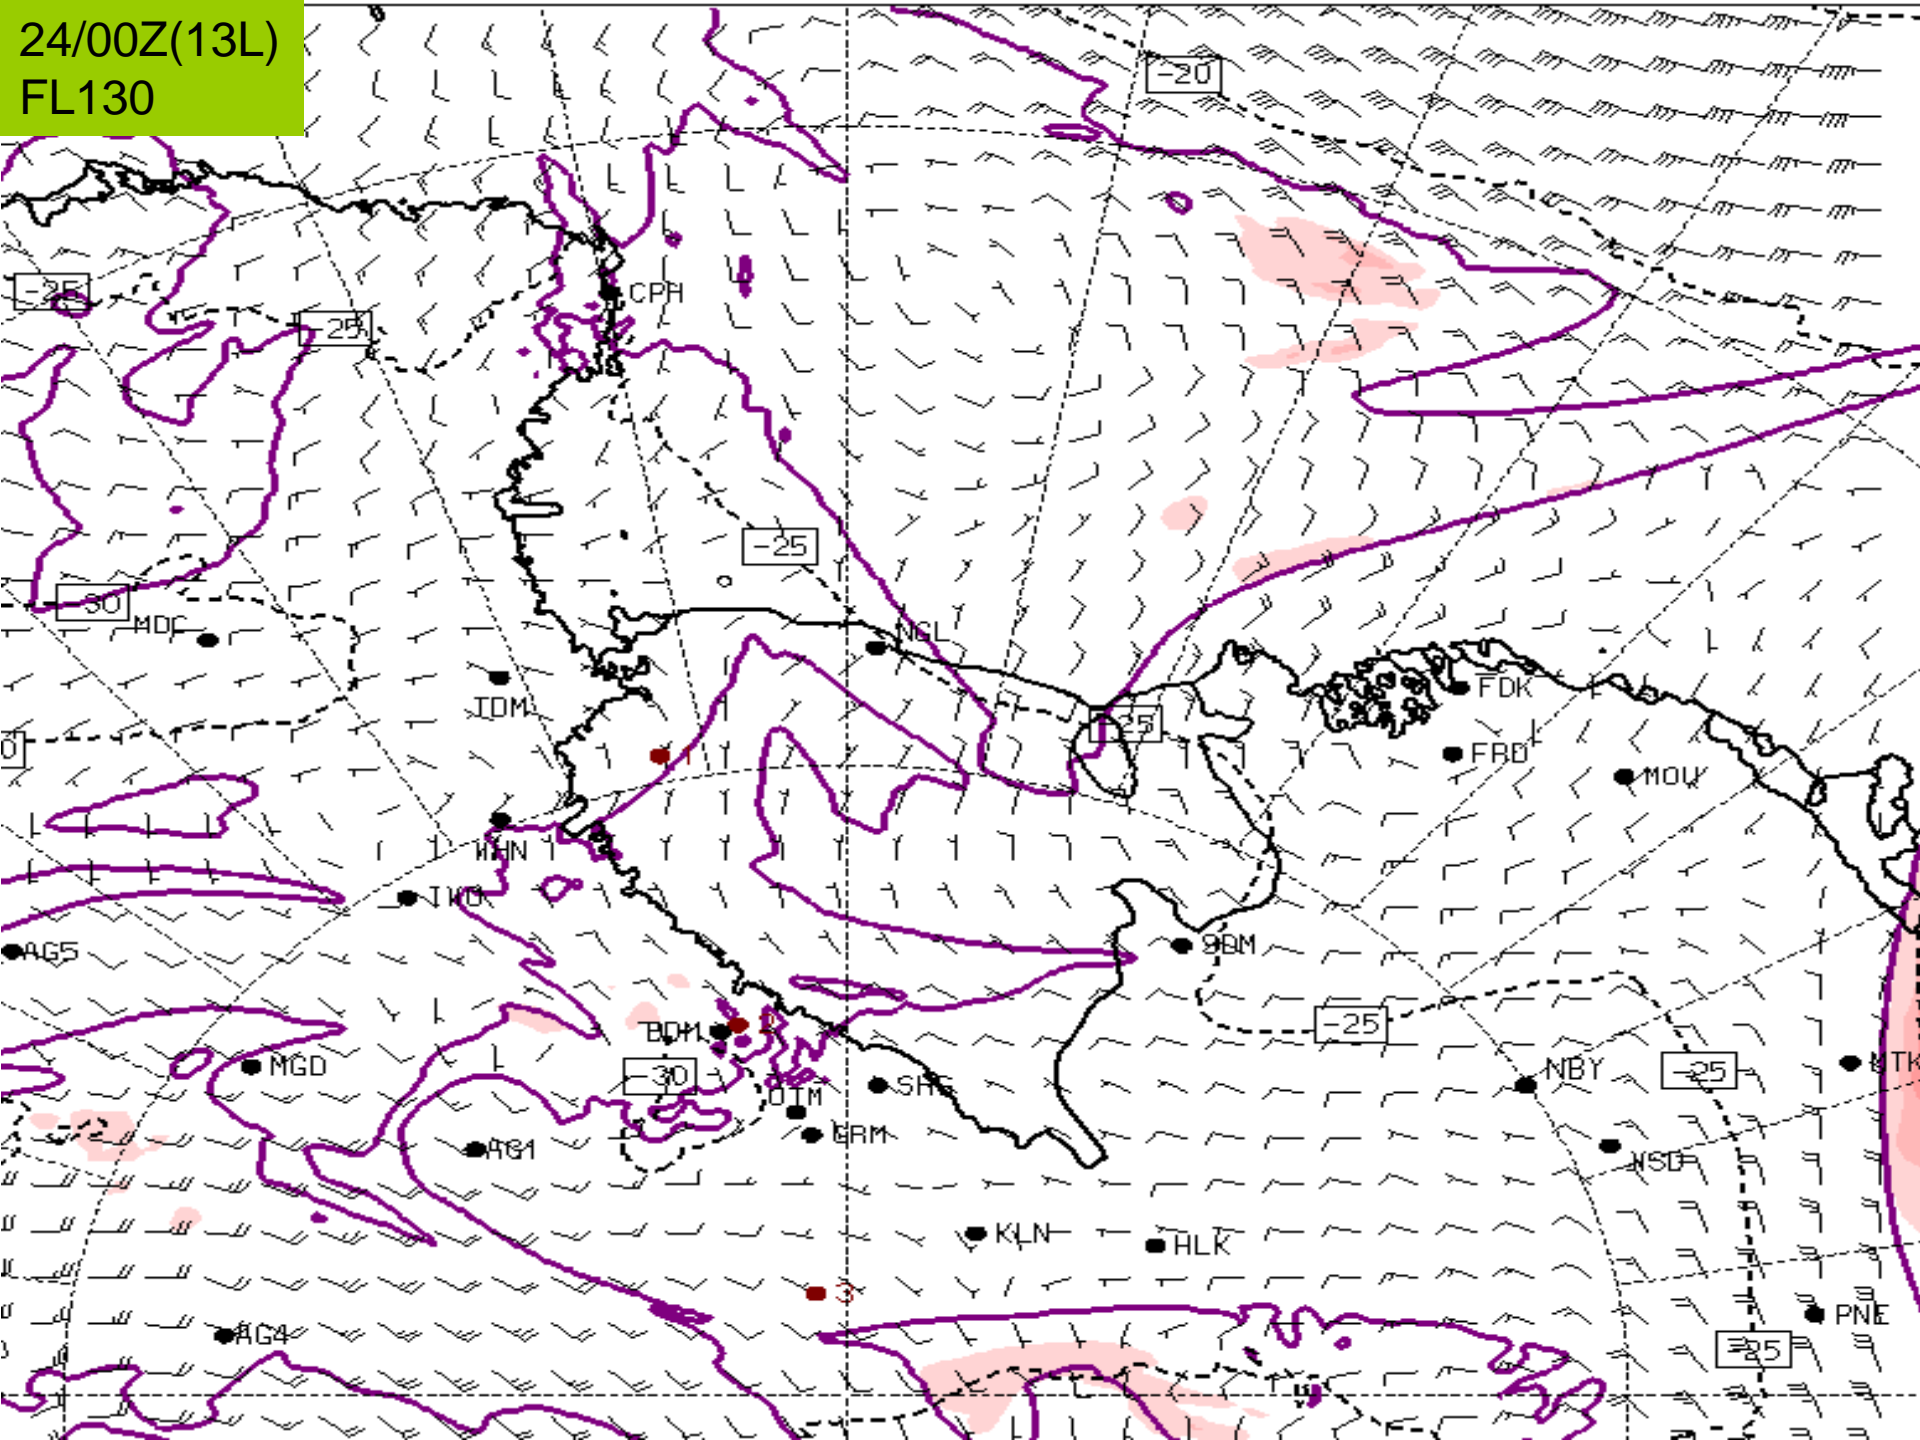

**OTHER TAFs**

N/A

23/21Z(10L)  
FL090

24/00Z(13L)  
FL090

24/03Z(16L)  
FL090

23/21Z(10L)  
FL130

24/00Z(13L)  
FL130

24/03Z(16L)  
FL130