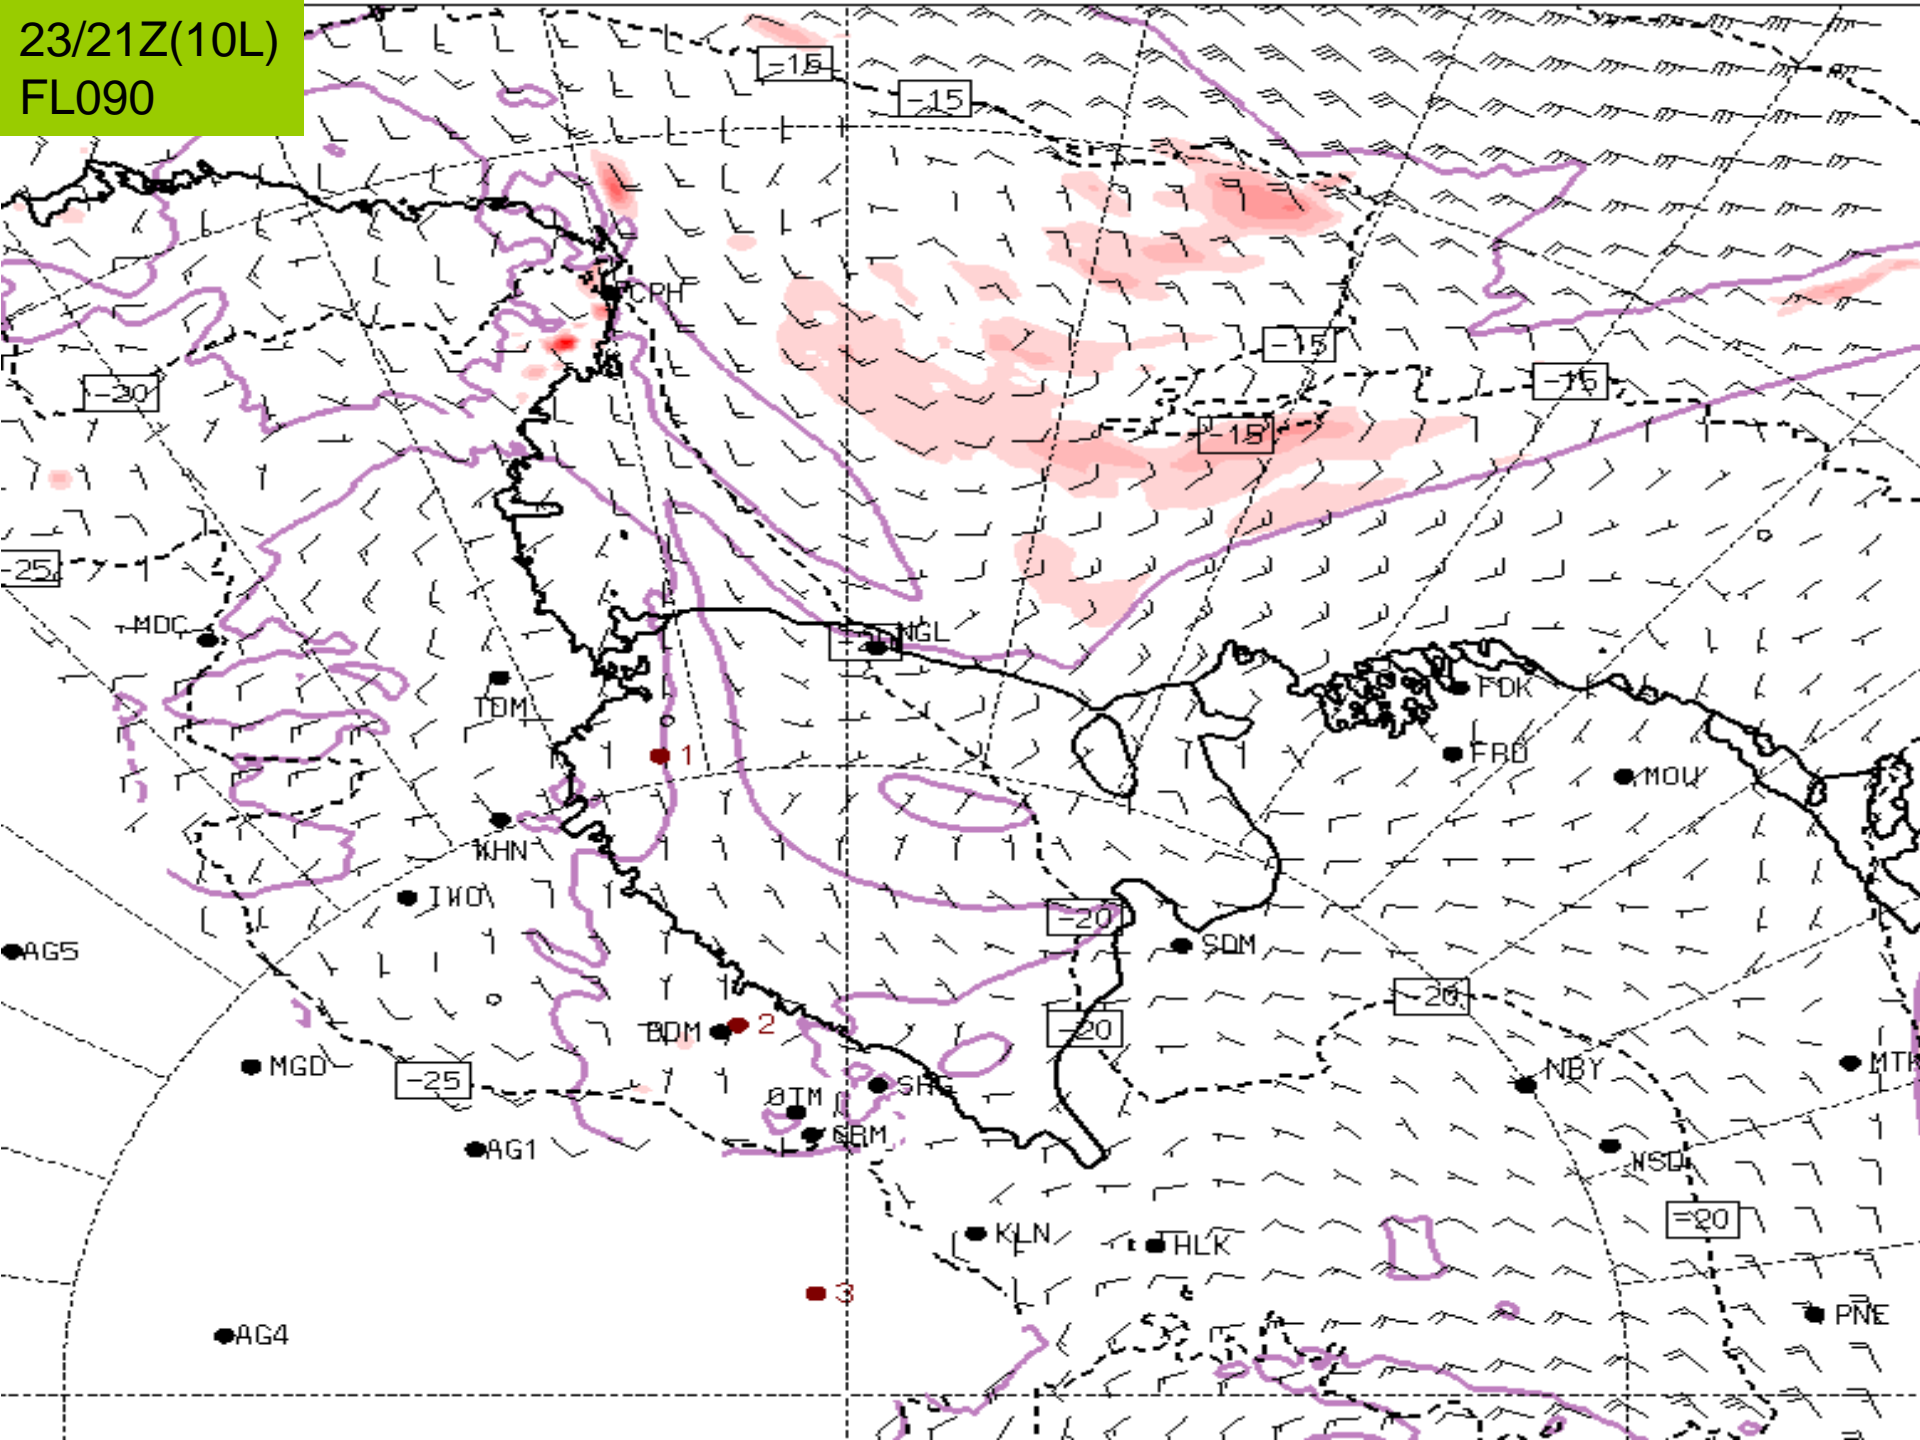

**OTHER TAFs**

N/A

23/21Z(10L)  
FL090

24/00Z(13L)  
FL090

24/03Z(16L)  
FL090

23/21Z(10L)  
FL130

24/00Z(13L)  
FL130

24/03Z(16L)  
FL130