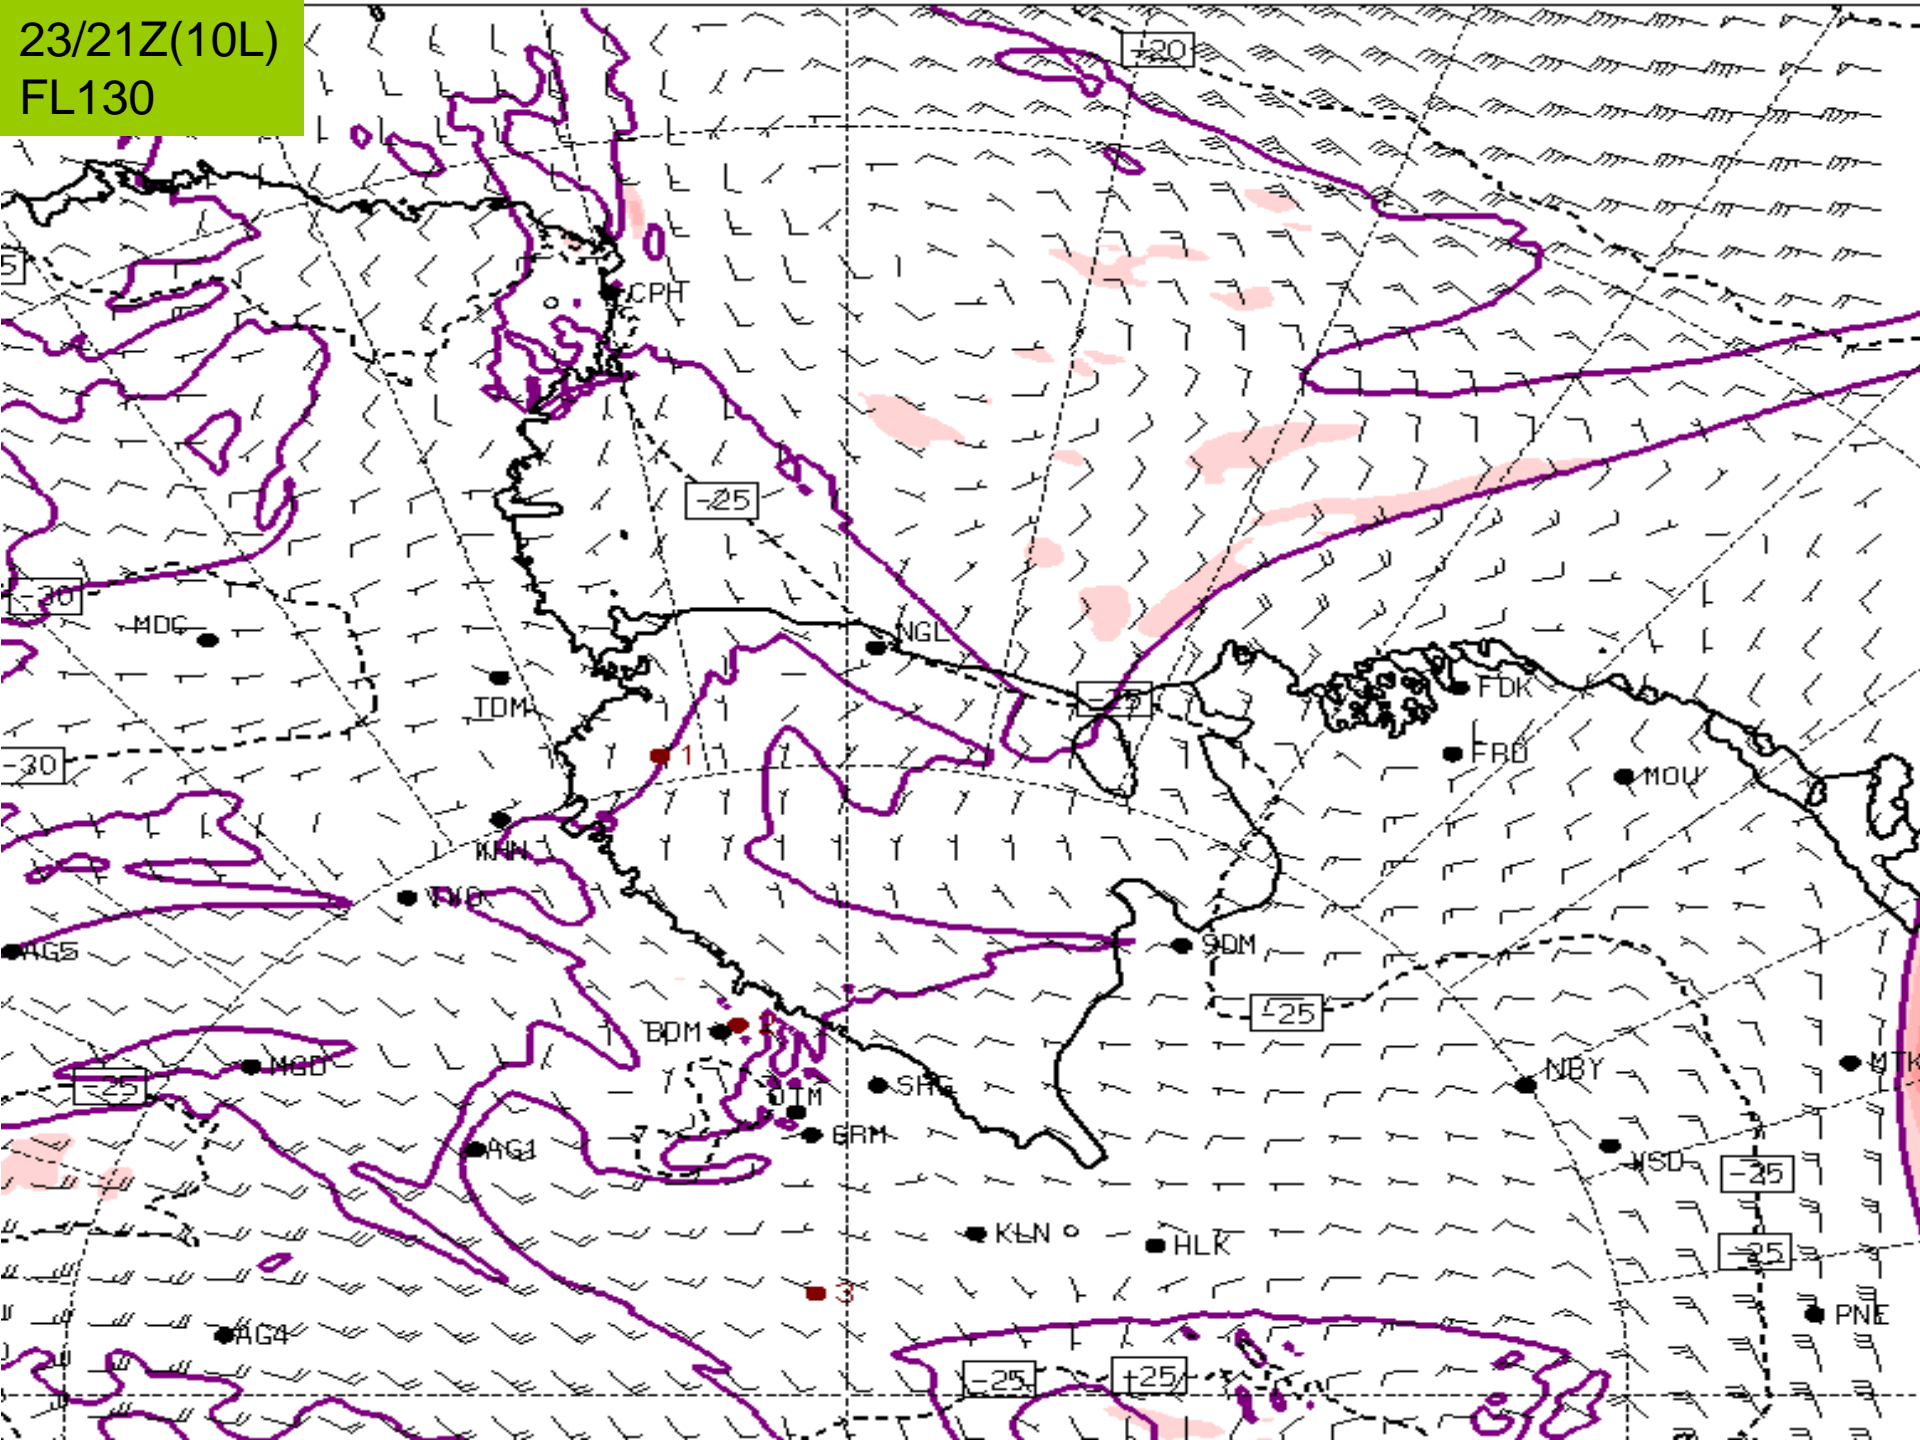

**OTHER TAFs**

N/A

23/21Z(10L)  
FL090

24/00Z(13L)  
FL090

24/03Z(16L)  
FL090

23/21Z(10L)  
FL130

24/00Z(13L)  
FL130

24/03Z(16L)  
FL130