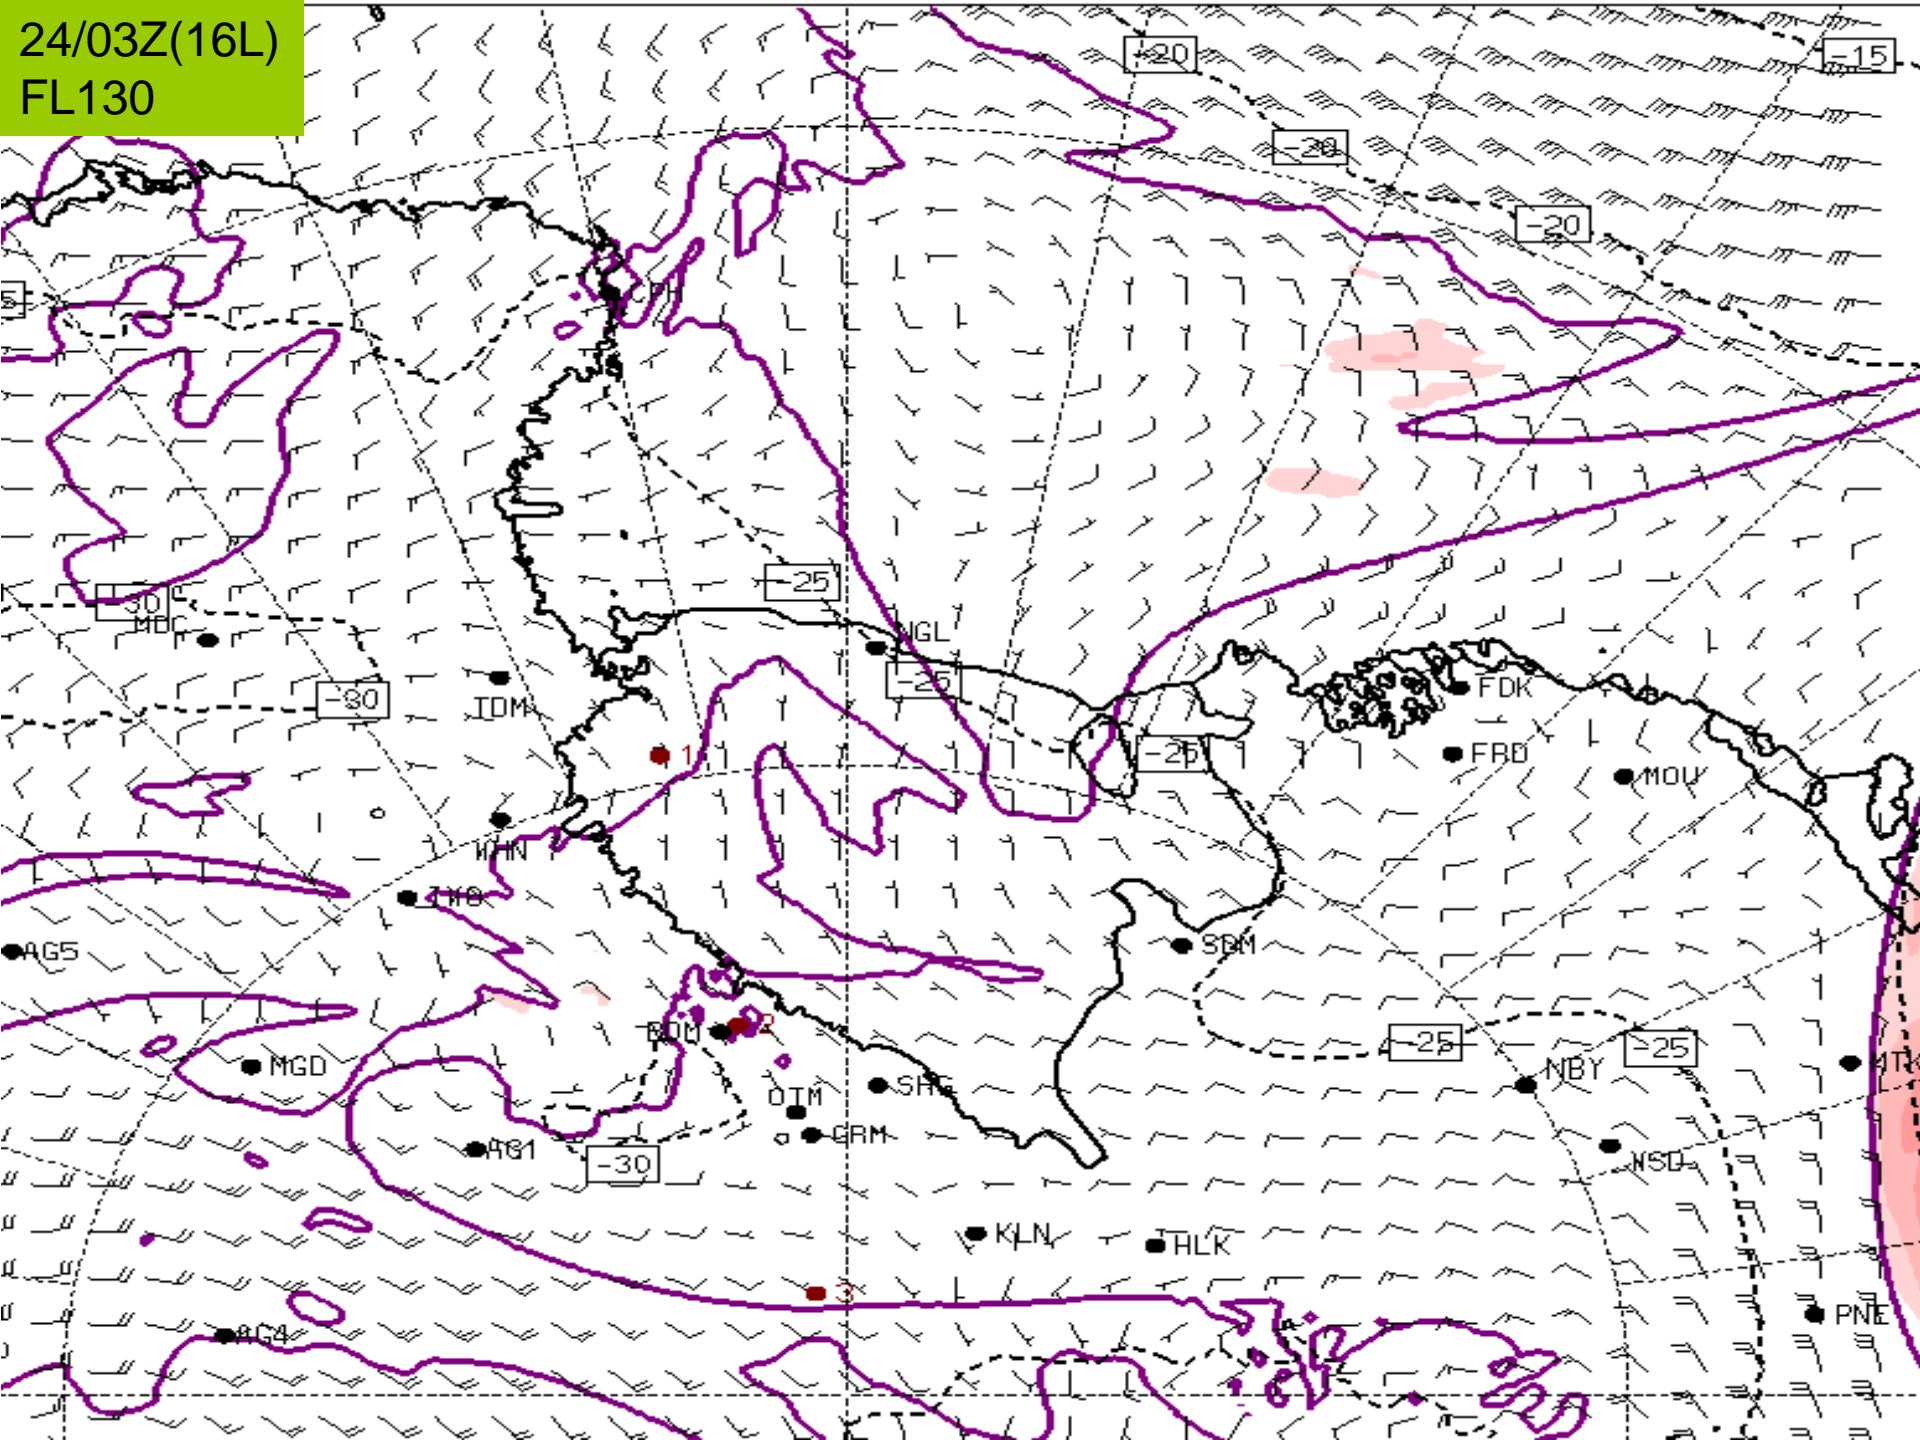

**OTHER TAFs**

N/A

23/21Z(10L)  
FL090

24/00Z(13L)  
FL090

24/03Z(16L)  
FL090

23/21Z(10L)  
FL130

24/00Z(13L)  
FL130

24/03Z(16L)  
FL130